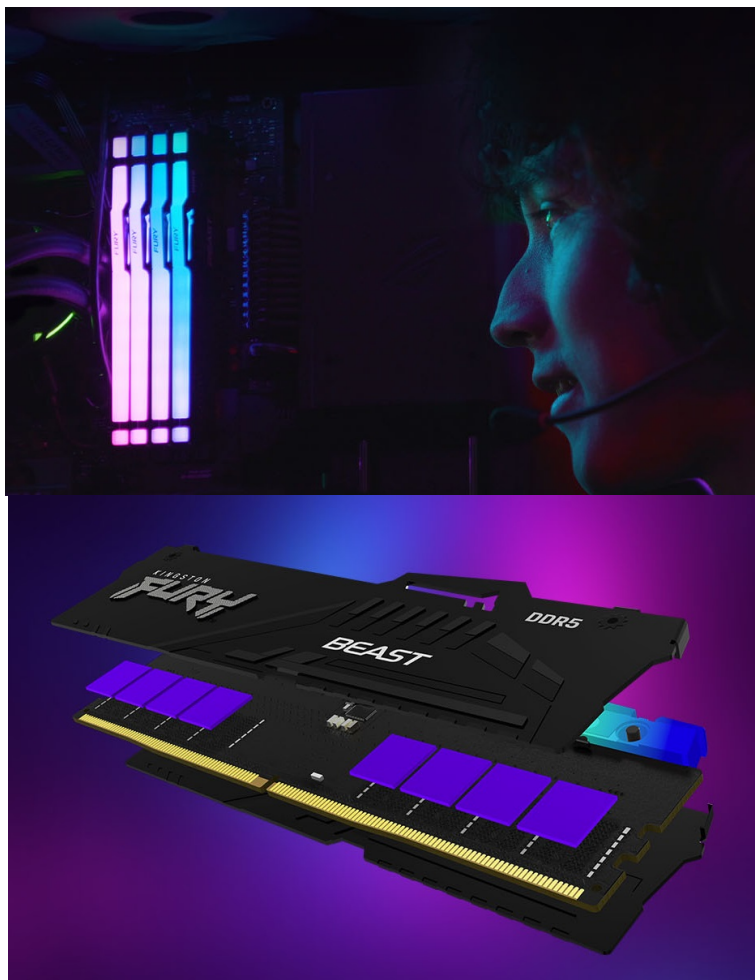

KINGSTON FURY BEAST BLACK RGB EXPO DDR5 16GB 6000MT/S

Cena celkem:

6 285 Kč
(bez DPH: 5 195 Kč)

Kód zboží:

PAMKGS4050

Part No.:

KF560C36BBE2A-16

Záruka:

99 měs.

Stav:

Nové zboží

Popis**Kingston Fury Beast Black RGB EXPO - dejte volnost výkonu paměti DDR5**

Modul Kingston Fury Beast Black RGB EXPO patří mezi nejpokročilejší operační paměti typu DDR5 současnosti. Paměť podporuje špičkové technologie a je ideální pro **herní platformy nové generace**. Přináší výrazně vyšší rychlost, kapacitu a spolehlivost, především pro potřeby **přetaktování**. Mezi vylepšené funkce patří například **on-die ECC (ODECC)**, která zlepšuje stabilitu při enormních rychlostech.

Kromě výkonu a výpočetní rychlosti nabízí také **stylové RGB LED podsvícení**. Operační paměť DDR5 Kingston Fury Beast Black RGB EXPO podporuje jak technologii **Intel XMP**, tak rozšířený profil **AMD EXPO**. Tato certifikace přináší pokročilé možnosti optimalizace výkonu nebo napětí pro přetaktování a bezproblémový provoz.

Kingston Fury Beast Black RGB EXPO 16 GB DDR5 6000 MT/s

Operační paměť typu **DDR5** pro stolní počítače o velikosti **16 GB**. Dosahuje datového přenosu **6000 MT/s** a podporuje technologie **AMD EXPO** a Intel XMP 3.0. Paměť disponuje **chladičem**. Potěší také stylové **RGB LED podsvícení**.