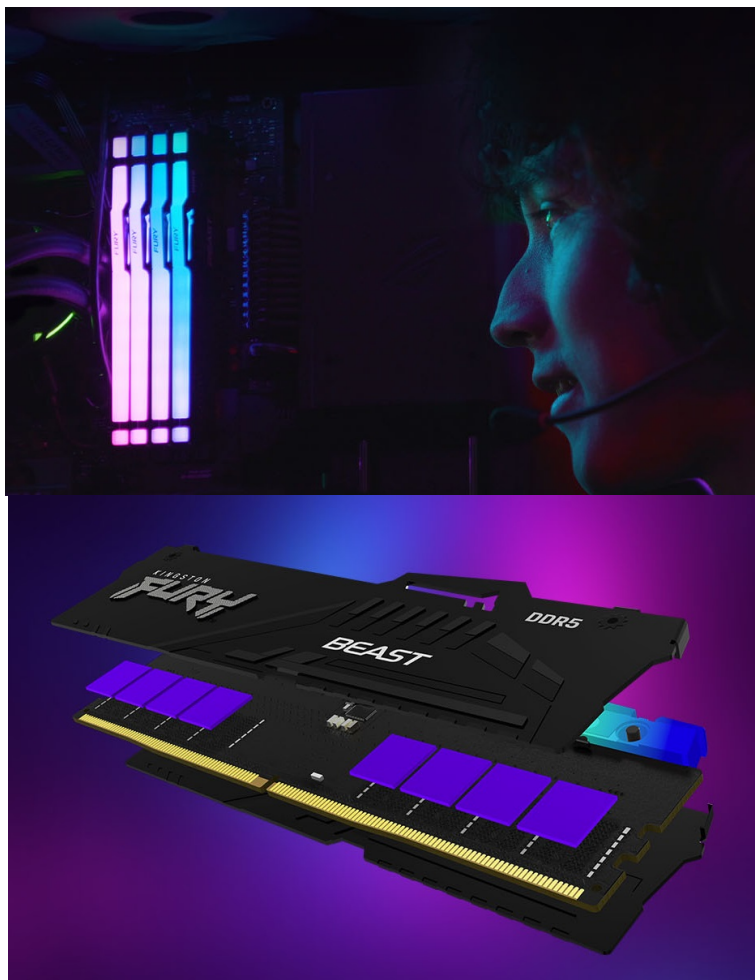

KINGSTON FURY BEAST BLACK RGB EXPO DDR5 32GB 6000MT/S

Cena celkem:

12 339 Kč
(bez DPH: 10 197 Kč)

Kód zboží:

PAMKGS4070

Part No.:

KF560C36BBE2AK2-32

Záruka:

99 měs.

Stav:

Nové zboží

Popis**Kingston Fury Beast Black RGB EXPO - dejte volnost výkonu paměti DDR5**

Modul Kingston Fury Beast Black RGB EXPO patří mezi nejpokročilejší operační paměti typu DDR5 současnosti. Paměť podporuje špičkové technologie a je ideální pro **herní platformy nové generace**. Přináší výrazně vyšší rychlost, kapacitu a spolehlivost, především pro potřeby **přetaktování**. Mezi vylepšené funkce patří například **on-die ECC (ODECC)**, která zlepšuje stabilitu při enormních rychlostech.

Kromě výkonu a výpočetní rychlosti nabízí také **stylové RGB LED podsvícení**. Operační paměť DDR5 Kingston Fury Beast Black RGB EXPO podporuje jak technologii **Intel XMP**, tak rozšířený profil **AMD EXPO**. Tato certifikace přináší pokročilé možnosti optimalizace výkonu nebo napětí pro přetaktování a bezproblémový provoz.

Kingston Fury Beast Black RGB EXPO 32 GB DDR5 6000 MT/s

Operační paměť typu **DDR5** pro stolní počítače o velikosti **32 GB**. Dosahuje datového přenosu **6000 MT/s** a podporuje technologie **AMD EXPO** a Intel XMP 3.0. Paměť disponuje **chladičem**. Potěší také stylové **RGB LED podsvícení**. Balení obsahuje dva kusy 16 GB paměti.