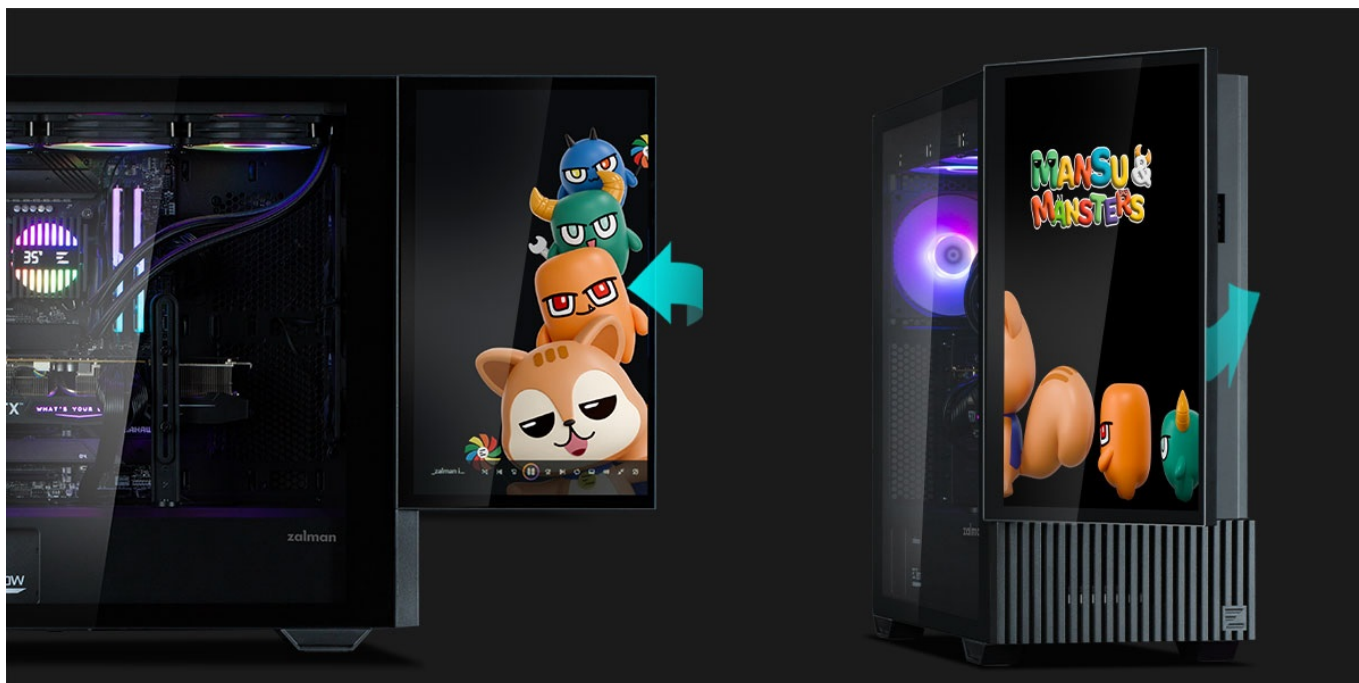

### ZALMAN Z10 DS - PC skříň s odnímatelným displejem

Počítačová skříň **ZALMAN Z10 DS** vám poslouží pro stavbu moderního a stylového PC systému. **Elegantní** vzezření doplňuje podpora účinného chlazení a **odnímatelný displej v přední části**, který se postará vskutku o nezaměnitelný vzhled. Díky **praktickému stojánku** lze tento displej používat také samostatně. V tom případě slouží přední panel pro optimální proudění vzduchu.

PC skříň je osazena **trojicí předinstalovaných 120mm ventilátorů**, které se postarají o chlazení komponent ve vnitřním prostoru. Samozřejmě je dostatek místa pro instalaci grafické karty, **základních desek různých formátů** a dalších komponent.

## ZALMAN Z10 DS Black

Počítačová skříň v provedení **Middle Tower** s průhlednou bočnicí. Hlavním prvkem této skříňe je **odnímatelný 15,6" displej** umístěný na přední straně, který lze díky přibalenému stojánku použít jako samostatný displej. Je vybaven konektorem Mini-HDMI pro přenos videa a konektorem USB-C pro napájení. Na horním panelu skříňe jsou umístěny **dva USB 3.0** porty, jeden **USB-C 3.1** port, sluchátkový výstup a vstup pro mikrofon. Osazena je celkem **třemi 120 mm ventilátory**, z nichž jeden je vybaven ARGB podsvícením. Důmyslné řešení umožňuje pohodlné umístění **až 360 mm dlouhého výměníku** vodního chlazení na přední či horní straně. Ve skříni je dostatek prostoru pro chladič CPU do výšky až 173 mm a grafickou kartu o délce až 395 mm. Součástí skříňe je **sada prachových filtrů**. Dodávána je **bez zdroje**.