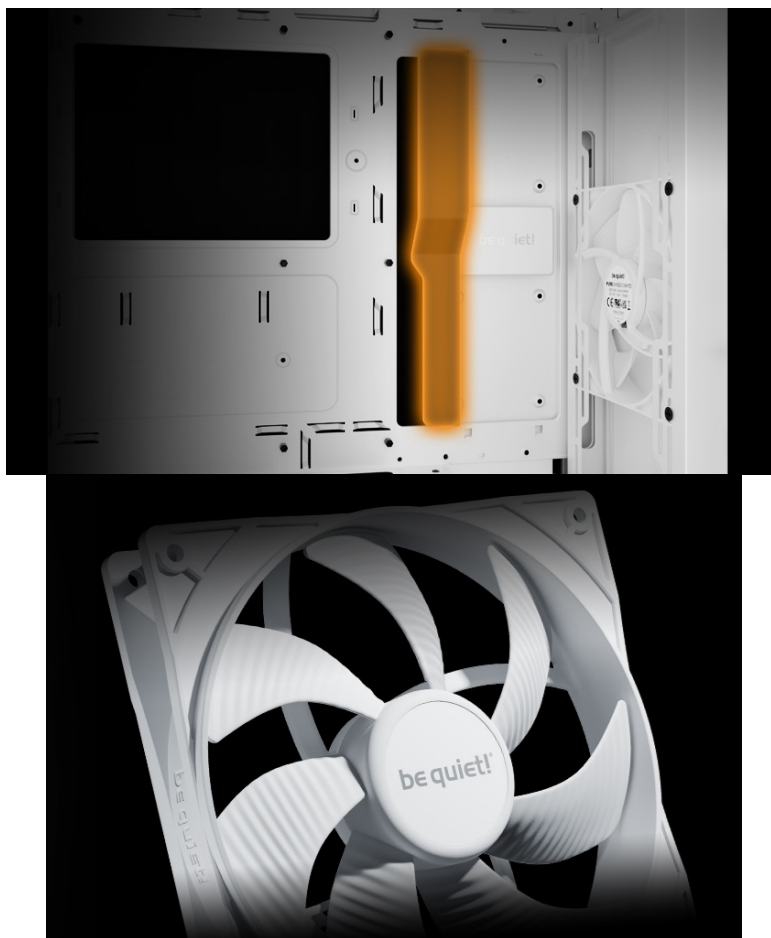

**BE QUIET! PURE BASE 501 AIRFLOW BÍLÁ**

Cena celkem:

**2 399 Kč**  
**(bez DPH: 1 983 Kč)**

Kód zboží:

CASBQT1168

Part No.:

BG075

Záruka:

36 měs.

Stav:

Nové zboží

**Popis****Lepší airflow, lepší chod vašeho PC - Be quiet! PURE BASE 501 Airflow**

**Počítačová skříň Be quiet! PURE BASE 501 Airflow** ve formátu **ATX**, která je vhodná pro stavbu všestranně zaměřených PC systémů. Provedení se vyznačuje elegancí bez rušivých prvků. Skříň disponuje dvojicí předinstalovaných ventilátorů Pure Wings 3. Design lopatek podporuje silné proudění vzduchu bez nadměrného hluku. Pro ještě lepší chladičí výkon je tento model vybaven **perforovaným předním panelem**, a tak přináší špičkový výkon pro spolehlivý chod náročných sestav.

**PC skříň Be quiet! PURE BASE 501 Airflow** v provedení Middle Tower nabízí dostatek prostoru pro všechny komponenty a vměstnají se do ní moderní grafické karty nebo velké chladiče, radiátor a samozřejmě ventilátory. Svým uspořádáním a designem umožňuje **efektivní správu kabeláže** a podílí se na celkově čistém uspořádání. Na vnější horním panelu

### ZÁKLADNÍ SPECIFIKACE

**Provedení skříně:** Middle Tower

**Interní pozice:** 5 × 2,5", 2 × 3,5"

**Kompatibilita základní desky:** ATX, Micro ATX, Mini-ITX

**Zdroj:** bez zdroje

**Konektory na horním panelu:** 2 × USB 3.2 Gen1, 1 × USB-C 3.2 Gen2, 1 × kombinovaný port sluchátek a mikrofonu