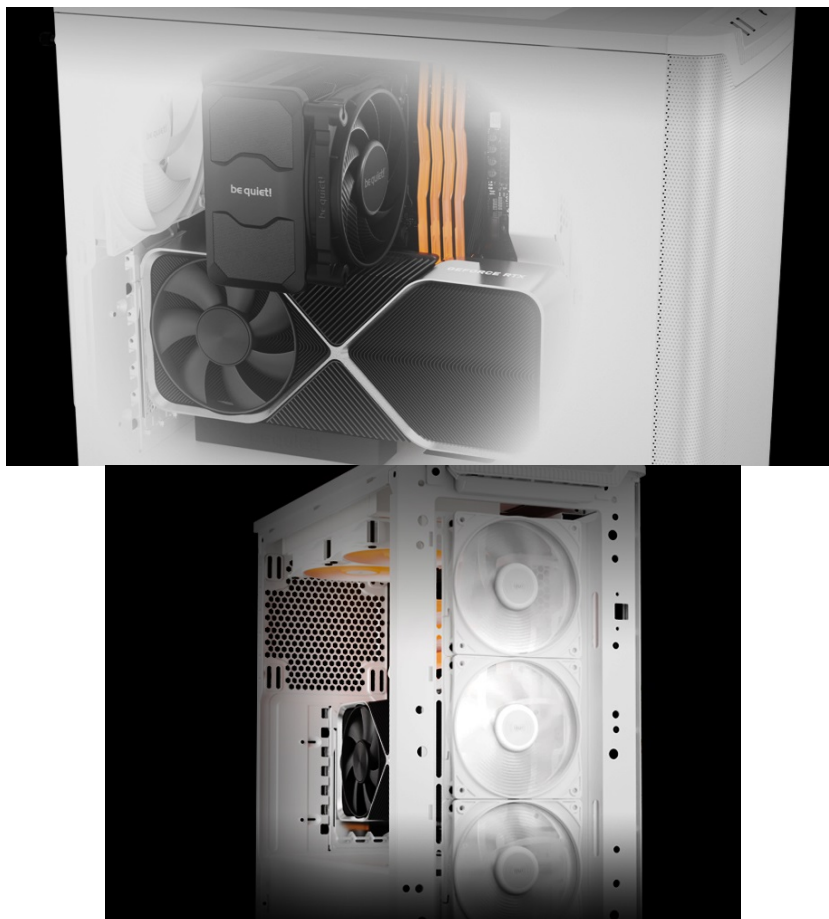

naleznete snadno přístupné konektory pro připojení moderních periférií.

Be quiet! PURE BASE 501 Airflow

Skříň formátu ATX nabízí **dvě 3,5"** pozice pro pevné disky a **pět 2,5"** pozic pro SSD disky. Pro vylepšený průtok vzduchu je skříň vybavena **perforovaným předním panelem** a průduchem v horním krytu. Skříň je osazena dvěma ventilátory **Pure Wings 3** o velikosti 140 mm. Důmyslné řešení umožňuje pohodlné umístění **až 360 mm dlouhého výměníku** vodního chlazení na přední straně. Ve skříni je dostatek prostoru pro chladič CPU do výšky až 178 mm a grafickou kartu o délce až 368 mm. Na vrchní straně se nalézá **dvojice USB 3.0 portů, jeden USB-C port** a jack konektor pro sluchátka a mikrofon. Skříň je dodávána **bez zdroje**.

ZÁKLADNÍ SPECIFIKACE

Provedení skříně: Middle Tower

Interní pozice: 5 × 2,5", 2 × 3,5"

Kompatibilita základní desky: ATX, Micro ATX, Mini-ITX

Zdroj: bez zdroje

Konektory na horním panelu: 2 × USB 3.2 Gen1, 1 × USB-C 3.2 Gen2, 1 × kombinovaný port sluchátek a mikrofonu

Rozměry: 463 × 450 × 231 mm

Barva: bílá