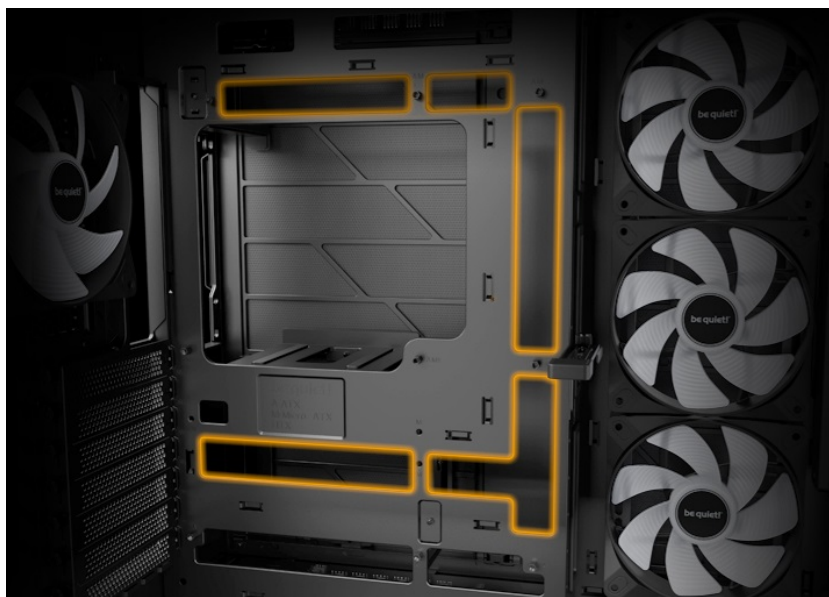

36 měs.

Stav:

Nové zboží

Popis

Be quiet! LIGHT BASE 600LX - předvedte své PC v plné kráse

Počítačová skříň Be quiet! LIGHT BASE 600LX udělá z vašeho systému opravdový výpočetní klenot. **Plně prosklený přední a boční panel** vám poskytne panoramatický výhled na všechny komponenty uvnitř. Fanoušky osvětlení potěší přítomnost **ARGB LED pásku**, který je viditelný ze všech úhlů a podpoří stylový vzhled celé sestavy. Další předností je podpora **přemístitelných nožiček**, díky čemuž můžete PC otočit a umístit ve svislé i vodorovné poloze.

Be quiet! LIGHT BASE 600LX

Unikátní počítačová skříň s průhlednou bočnicí i předním panelem formátu **Middle Tower** nabízí dostatek prostoru pro montáž většiny dostupných komponent. Hlavní předností této skříně je možnost **rychlé změny její orientace** díky systému **odnímatelných a přemístitelných nožiček**. Skříň je dodávána **se čtyřmi předinstalovanými 120mm ventilátory s ARGB podsvícením**. K tomu nabízí dalších až **6 pozic pro ventilátory a dva integrované rozbočovače ventilátorů a ARGB**. Na předním panelu se nachází **dva porty USB 3.0**, jeden port **USB-C**, sluchátkový výstup a audio vstup pro mikrofon. Herní design ještě doplňuje elegantní **ARGB osvětlení** lemující strany skříně, díky čemuž je viditelné bez ohledu na to, v jaké orientaci skříň používáte. Ve skříni je dostatek prostoru pro **chladič CPU** do výšky **až 170 mm** a grafickou kartu o délce až 400 mm. Důmyslné řešení umožňuje pohodlné umístění **až 360 mm dlouhého výměníku** vodního chlazení na horní nebo spodní straně. Potěší také přítomnost **prachových filtrů** či integrovaná **podpěra grafické karty**. Skříň je dodávána **bez zdroje**.