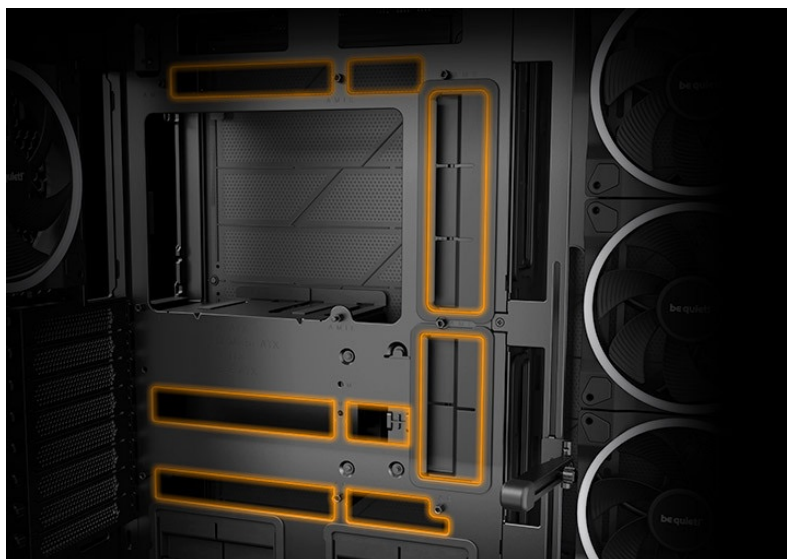

36 měs.

Stav:

Nové zboží

Popis

Be quiet! LIGHT BASE 900DX - dívejte se, jak krásně vypadá

Počítačová skříň Be quiet! LIGHT BASE 900DX moderního stříhu, která svými rozměry a funkcí potěší všechny náročné uživatele a kutily. Kombinuje stylový vzhled s **průhlednými panely** spolu s podporou efektivního chlazení. Ve výsledku pak získáte skvěle vypadající PC systém s vysokým výkonem a tichým provozem. Uplatní se **při tvorbě herní sestavy, multimediálního centra i pracovní stanice**. Pro variabilní konfiguraci je zde místa víc než dost. Velké průhledné panely na přední a boční straně poskytují **panoramatický pohled** na komponenty uvnitř skříně. Fanoušky osvětlení potěší přítomnost **ARGB LED pásku**.

konfigurace s extrémně výkonnými grafickými kartami, radiátory nebo **základními deskami ve formátu E-ATX, XL-ATX, ATX, Micro ATX, Mini-ITX.**

Be quiet! LIGHT BASE 900DX

Unikátní počítačová skříň s průhlednou bočnicí i předním panelem formátu **Middle Tower** nabízí dostatek prostoru pro montáž většiny dostupných komponent. Hlavní předností této skříně je možnost **rychlé změny její orientace** díky systému **odnímatelných a přemístitelných nožiček**. Skříň je dodávána **bez předinstalovaných ventilátorů**, nabízí ale až **10 pozic pro ventilátory** a **dva integrované rozbočovače ventilátorů a ARGB**. Na předním panelu se nachází **dva porty USB 3.0**, jeden port **USB-C**, sluchátkový výstup a audio vstup pro mikrofon. Herní design ještě doplňuje elegantní **ARGB osvětlení** lemující strany skříně, díky čemuž je viditelné bez ohledu na to, v jaké orientaci skříně používáte. Ve skříni je dostatek prostoru pro **chladič CPU do výšky až 190 mm** a grafickou kartu o délce až 495 mm. Důmyslné řešení umožňuje pohodlné umístění **až 420 mm dlouhého výměníku** vodního chlazení na horní nebo spodní straně. Potěší také přítomnost **prachových filtrů** či integrovaná **podpěra grafické karty**. Skříň je dodávána **bez zdroje**.