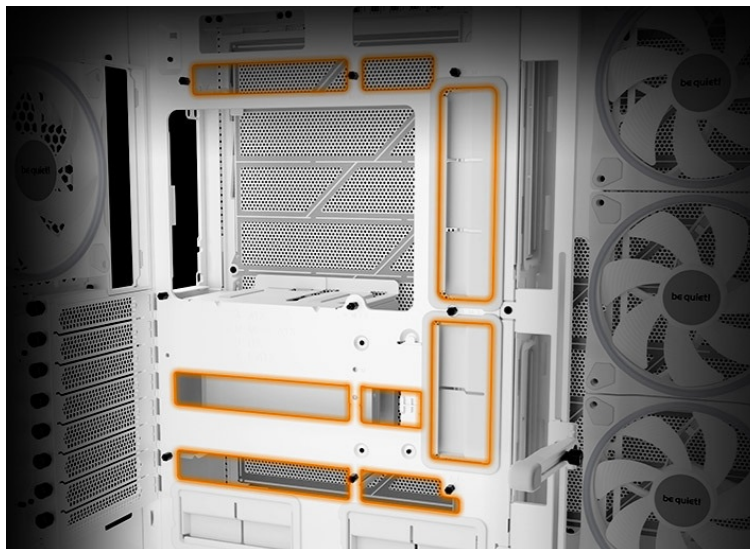

## Be quiet! LIGHT BASE 900FX - dívejte se, jak krásně vypadá

**Počítačová skříň Be quiet! LIGHT BASE 900FX** moderního střihu, která svými rozměry a funkcí potěší všechny náročné uživatele a kutily. Kombinuje stylový vzhled s průhlednými panely spolu s efektivním chlazením. Ve výsledku pak získáte skvěle vypadající PC systém s vysokým výkonem a tichým provozem. Uplatní se při tvorbě **herní sestavy, multimediálního centra i pracovní stanice**. Pro variabilní konfiguraci je zde místa víc než dost. **Velké průhledné panely na přední a boční straně** poskytují panoramatický pohled na komponenty uvnitř skříně. Fanoušky osvětlení potěší přítomnost **ARGB LED pásku**.

Další předností je podpora **přemístitelných nožiček**, díky čemuž můžete PC otočit a umístit ve svislé i vodorovné poloze. **PC skříň Be quiet! LIGHT BASE 900FX** je osazena **4 předinstalovanými ventilátory s ARGB posvícením**. Light Wings ventilátory svým designem lopatek podporují optimalizované proudění vzduchu a snižují turbulence pro dosažení tichého provozu. Prostor uvnitř skříně vám umožní vytvořit rozmanité konfigurace s extrémně výkonnými grafickými kartami, radiátory nebo **základními deskami ve formátu E-ATX, XL-ATX, ATX, Micro ATX, Mini-ITX**.

### **Be quiet! LIGHT BASE 900FX**

Unikátní počítačová skříň s průhlednou bočnicí i předním panelem formátu **Middle Tower** nabízí dostatek prostoru pro montáž většiny dostupných komponent. Hlavní předností této skříně je možnost **rychlé změny její orientace** díky systému **odnímatelných a přemístitelných nožiček**. Skříň je dodávána **se čtyřmi předinstalovanými 140mm ventilátory s ARGB podsvícením**. K tomu nabízí dalších až **6 pozic pro ventilátory** a **dva integrované rozbočovače ventilátorů a ARGB**. Na předním panelu se nachází **dva porty USB 3.0**, jeden port **USB-C**, sluchátkový výstup a audio vstup pro