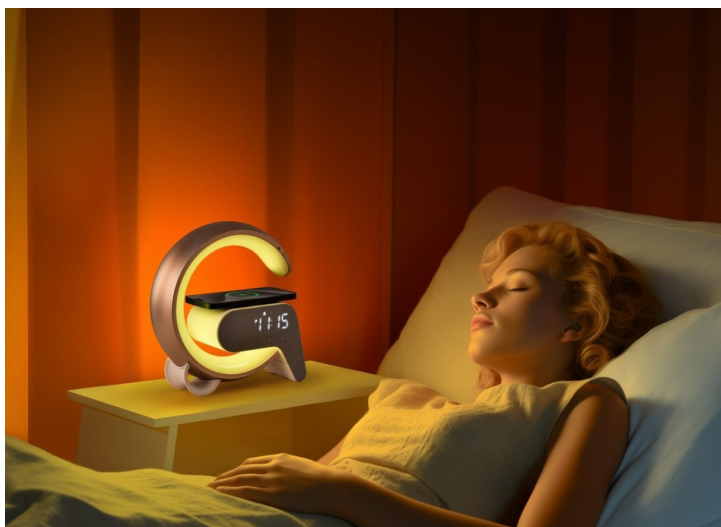

24 měs.

Stav:

Nové zboží

Popis

IMMAX LED FLAMINGO - světlo pro relaxaci, nabíječka pro smartphone

Stolní lampička IMMAX LED FLAMINGO, která do místnosti vnese nejenom potřebné osvětlení, ale také stylový vzhled. Uplatní se tak rovněž jako nepřehlédnutelný doplněk v místnosti. Kromě osvětlení přináší také možnost **bezdrátového Qi napájení a budík**. LED lampička **IMMAX FLAMINGO** produkuje teplý odstín světla, které vytvoří příjemnou atmosféru v interiéru. Nechybí ani **funkce plynulého stmívání a RGB podsvícení**, takže je ideální na usínání nebo vytvoření přívětivé nálady v dětském pokojíčku apod.

Pro navození relaxačního stavu disponuje také **6 přírodními zvuky**, které zklidní mysl. Škálu funkci doplňuje **Bluetooth reproduktor**, který vám umožní přehrávání hudby přímo z vašeho smartphonu nebo tabletu. **Lampička IMMAX LED FLAMINGO** je opatřena displejem, který zobrazuje čas. Nastavit lze rovněž **budík s 2 časy buzení**. Horní plocha obsahuje integrovanou **Qi nabíječku pro bezdrátové napájení** kompatibilního smartphonu.

IMMAX LED FLAMINGO

Netradiční LED stolní lampička s praktickým **digitálním displejem** a s efektním **RGB podsvícením**. Nabízí teplý odstín světla a plynulé stmívání. Tato lampička je ideální do dětských pokojíčků díky možnosti **přehrávání šesti různých přírodních zvuků** či bílého šumu k večernímu zklidnění. LED displej disponuje možností ztlumení i úplného vypnutí. Pro přehrávání hudby z mobilního zařízení bez nutnosti připojení kabelu je připraven **Bluetooth reproduktor**. K dispozici je navíc i **duální budík** pro dva různé časy probuzení, **bezdrátová nabíječka standardu Qi** a nabíjecí **USB port** pro nabíjení mobilních telefonů.