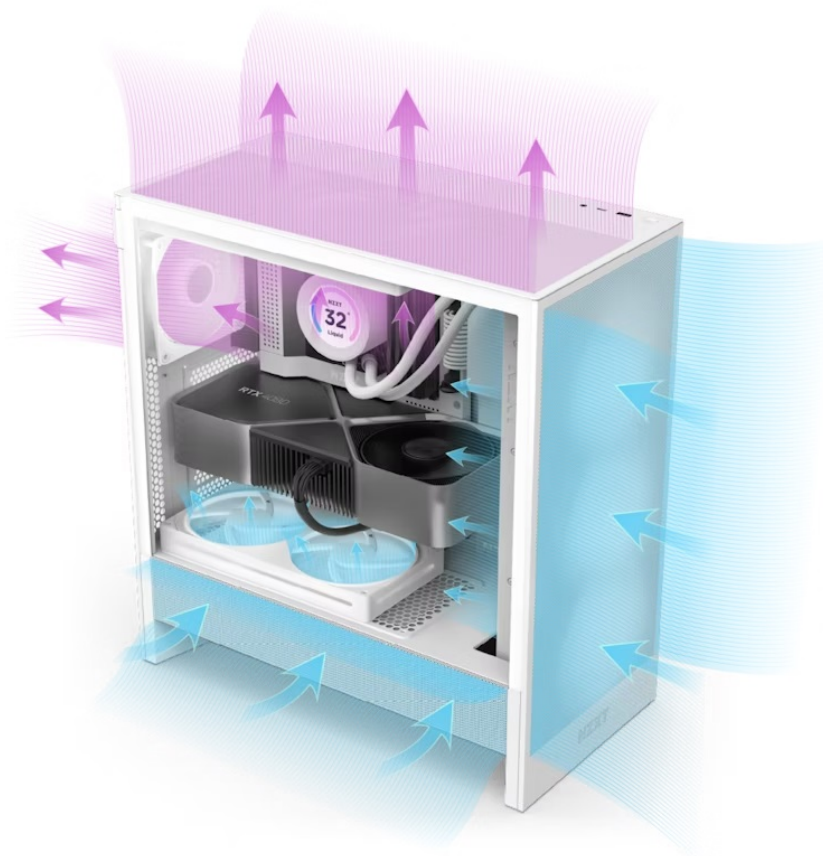

24 měs.

Stav:

Nové zboží

Popis

NZXT H5 Flow RGB Edition - nechte herní výkon proudit

Počítačová skříň NZXT H5 Flow RGB Edition velikosti Middle Tower je navržena pro stavbu moderního PC systému s důrazem na perfektní proudění vzduchu a chlazení GPU. **Panely se síťovaným designem** jsou ideální pro výkonné sestavy s pokročilým nebo vodním chlazením. Současně zajišťují maximální průtok vzduchu a zamezují nadměrnému vniknutí prachu.

Vnitřní prostor pojme všechny komponenty v čele s **chladičem CPU** do výšky až 170 mm a grafickou kartou o délce až 410 mm. Instalovat lze rovněž **základní desky různých formátů - ATX, Micro ATX, Mini ITX, EATX**. V základu je skříň osazena **jedním RGB ventilátorem o velikosti 360 mm** (kombinace 3x 120mm ventilátorů) a **jedním 120mm ventilátorem bez podsvícení** na zadní straně. Ventilátory pracují tiše a podporují efektivní chlazení. Konstrukce se vyznačuje přítomností **průhledné bočnice** pro vzhled do nitra vaší běžící PC sestavy.

NZXT H5 Flow RGB

Elegantní počítačová skříň nabízí stylovou **prosklenou bočnici**, perforovaný panel a prvotřídní kovovou konstrukci. Osazení komponentami je lehké díky **systému správy kabeláže**, kabely tedy nikde zbytečně nepřekáží. Skříň je na přední straně **osazena jedním RGB ventilátorem o velikosti 360 mm (kombinace 3x 120mm ventilátorů) a jedním 120mm ventilátorem** bez podsvícení na zadní straně. Potěší také možnost rozšíření o další čtyři ventilátory. Samozřejmostí jsou prachové filtry. Důmyslné řešení umožňuje pohodlné umístění **až 360 mm dlouhého výměníku** vodního chlazení na přední straně. Ve skříni je dostatek prostoru pro chladič CPU do výšky až 170 mm a grafickou kartu o délce až 410 mm. Na horním panelu je k dispozici jeden port **USB 3.0**, jeden port **USB-C** a kombinovaný port sluchátek a mikrofonu. Skříň je dodávána **bez zdroje**.