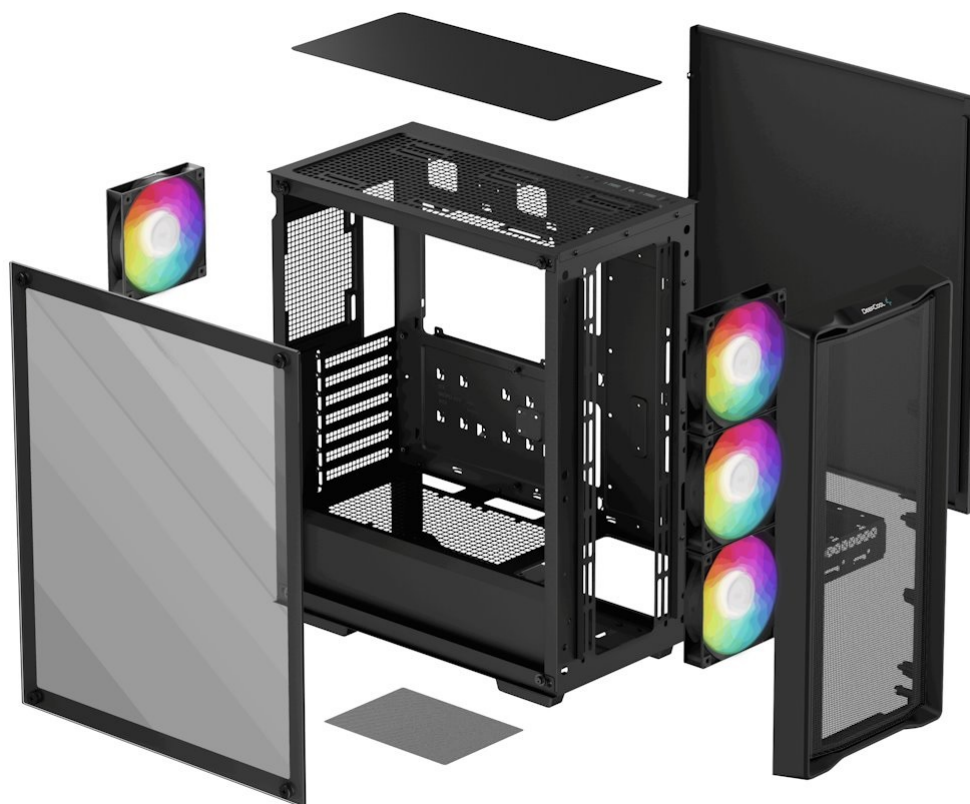

## DEEPCOOL CC560 MESH V2 - řešení pro chlazení PC systému a stylový vzhled

**Počítačová skříň DEEPCOOL CC560 MESH V2** ve formátu **Middle Tower**, která je vhodná pro stavbu moderních PC systému. Díky provedení skříně zabere méně místa než klasický desktop. Současně poskytuje dostatek vnitřního prostoru pro uložení a uspořádání všech komponent. Design s **průhlednou bočnicí** vám umožní ideální a ničím nerušený vhled do vnitřku skříně a sledovat všechny pracovní nebo herní součástky během provozu.

**Skříň DEEPCOOL CC560 MESH V2** disponuje také **4 předinstalovanými ventilátory s ARGB podsvícením**, které se postarají o efektivní chlazení a stylový vzhled. Na horním panelu se nachází základní ovládání a také konektory pro připojení periferních zařízení.

## DEEPCOOL CC560 MESH V2

Skříň formátu Middle Tower s **průhlednou bočnicí** a **perforovaným předním panelem** nabízí **dvě 2,5"** pozice pro SSD disky a **dvě 3,5"** pozice pro pevné disky. Na horním panelu se nachází dva **USB 3.0** porty a kombinovaný port sluchátek a mikrofону. Skříň je osazena celkem **čtyřmi ventilátory s ARGB podsvícením** o velikosti 120 mm. Důmyslné řešení umožňuje pohodlné umístění **až 360 mm dlouhého výměníku** vodního chlazení na přední straně. Ve skříni je dostatek prostoru pro chladič CPU do výšky až 165 mm a grafickou kartu o délce 370 mm. Dodávána je **bez zdroje**. Součástí je také **prachový filtr**.

### ZÁKLADNÍ SPECIFIKACE

**Provedení skříně:** Middle Tower

**Interní pozice:** 2× 2,5", 1× 2,5"/3,5", 1× 3,5"

**Kompatibilita základní desky:** ATX, Micro ATX, Mini-ITX

**Zdroj:** bez zdroje

**Konektory na horním panelu:** 2× USB 3.0, 1× kombinovaný port sluchátek a mikrofону