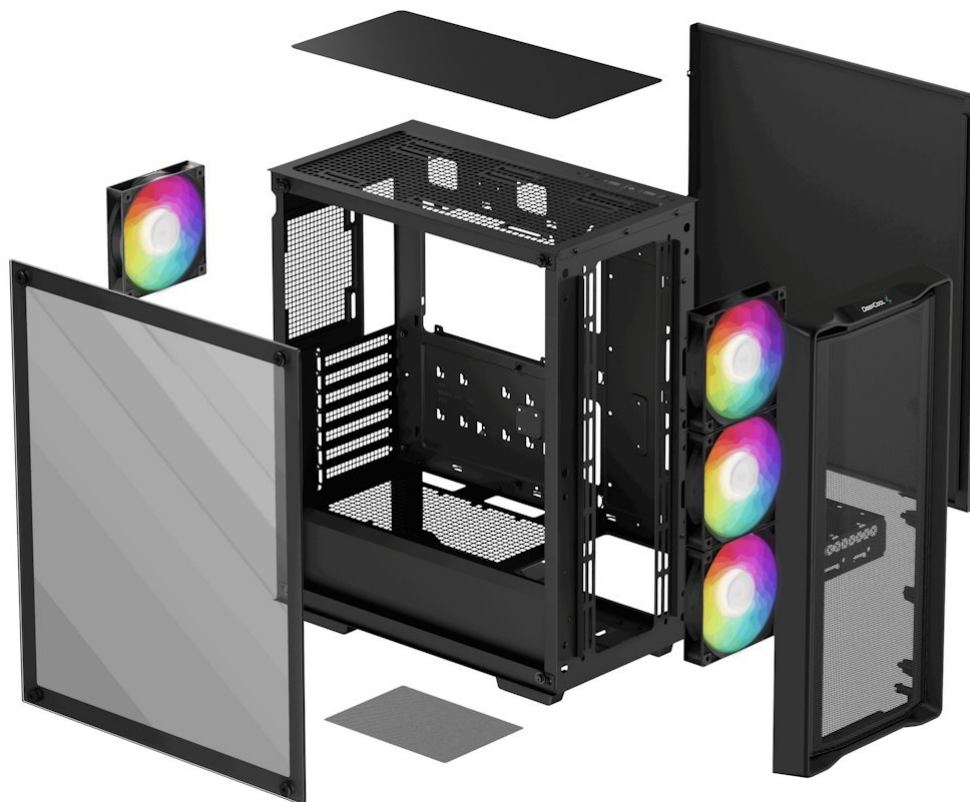

24 měs.

Stav:

Nové zboží

**Popis****DEEPCOOL CC560 MESH V2 - řešení pro chlazení PC systému a stylový vzhled**

**Počítačová skříň DEEPCOOL CC560 MESH V2** ve formátu **Middle Tower**, která je vhodná pro stavbu moderních PC systému. Díky provedení skříňe zabere méně místa než klasický desktop. Současně poskytuje dostatek vnitřního prostoru pro uložení a uspořádání všech komponent. Design s **průhlednou bočnicí** vám umožní ideální a ničím nerušený vzhled do vnitřku skříňe a sledovat všechny pracovní nebo herní součástky během provozu.

**Skříň DEEPCOOL CC560 MESH V2** disponuje také **4 předinstalovanými ventilátory s ARGB podsvícením**, které se postarají o efektivní chlazení a stylový vzhled. Na horním panelu se nachází základní ovládání a také konektory pro připojení periferních zařízení.

## DEEPCOOL CC560 MESH V2

Skříň formátu Middle Tower s **průhlednou bočnicí** a **perforovaným předním panelem** nabízí **dvě 2,5"** pozice pro SSD disky a **dvě 3,5"** pozice pro pevné disky. Na horním panelu se nachází dva **USB 3.0** porty a kombinovaný port sluchátek a mikrofonu. Skříň je osazena celkem **čtyřmi ventilátory s ARGB podsvícením** o velikosti 120 mm. Důmyslné řešení umožňuje pohodlné umístění **až 360 mm dlouhého výměníku** vodního chlazení na přední straně. Ve skříni je dostatek prostoru pro chladič CPU do výšky až 165 mm a grafickou kartu o délce 370 mm. Dodávána je **bez zdroje**. Součástí je také **prachový filtr**.

### ZÁKLADNÍ SPECIFIKACE

**Provedení skříně:** Middle Tower

**Interní pozice:** 2× 2,5", 1× 2,5"/3,5", 1× 3,5"

**Kompatibilita základní desky:** ATX, Micro ATX, Mini-ITX

**Zdroj:** bez zdroje

**Konektory na horním panelu:** 2× USB 3.0, 1× kombinovaný port sluchátek a mikrofonu