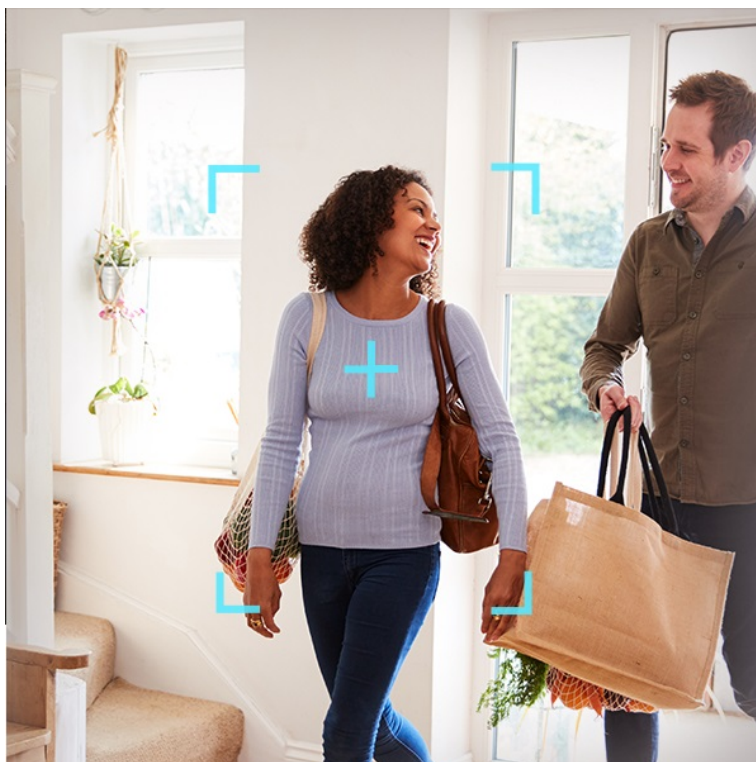

24 měs.

Stav:

Nové zboží

Popis

Bezpečnostní IP kamera EZVIZ H6c Pro - dohled nad každým koutem v domácnosti

IP kamera EZVIZ H6c Pro výrazně zlepší zabezpečení vašeho interiéru. Díky **otočné konstrukci** pokryje velký prostor, který vám zprostředkuje v podobě obrazu ve 3K rozlišení. Důležité informace o tom, co se u vás doma děje, získáváte formou upozornění. Systém detekce je natolik inteligentní, že dokáže rozpoznat pohybující se osobu a sledovat každá její krok. Mezi další inteligentní funkce patří například **upozornění na změnu hladinu hluku**.

EZVIZ H6c Pro

Bezdrátová IP kamera je navržena pro snadné sledování vnitřních prostor. **Snímač 1/2,7" CMOS** je schopný snímat video v rozlišení **2880 x 1620 při 25 fps**. Pro případ zhoršených světelných podmínek je přítomen **IR přísvit** do vzdálenosti **až 10 m** a bílý **LED přísvit** pro barevné záznamy v noci. Součástí kamery je integrovaný **reproduktor a mikrofon**, který umožňuje oboustrannou komunikaci. Připojení lze jednoduše realizovat jak drátově prostřednictvím **RJ-45** konektoru, tak bezdrátově skrze **Wi-Fi**. Propojení kamery pomocí aplikace v mobilním zařízení umožní pohodlný vzdálený přístup, pořizování záznamů či fotografií nebo upozornění v případě **detekce pohybu**. Mezi další užitečné funkce patří například rozpoznávání a sledování lidské postavy (Auto-Tracking), detekce hlasitých zvuků či **dotykové tlačítko** pro zahájení hovoru. Natočené záznamy je možné ukládat na **microSD kartu** do kapacity až 512 GB nebo odesílat na cloudové úložiště (na základě předplatného). Přímou v aplikaci navíc můžete s kamerou pohodlně otáčet o **až 340°** horizontálně a **až 55°** vertikálně.