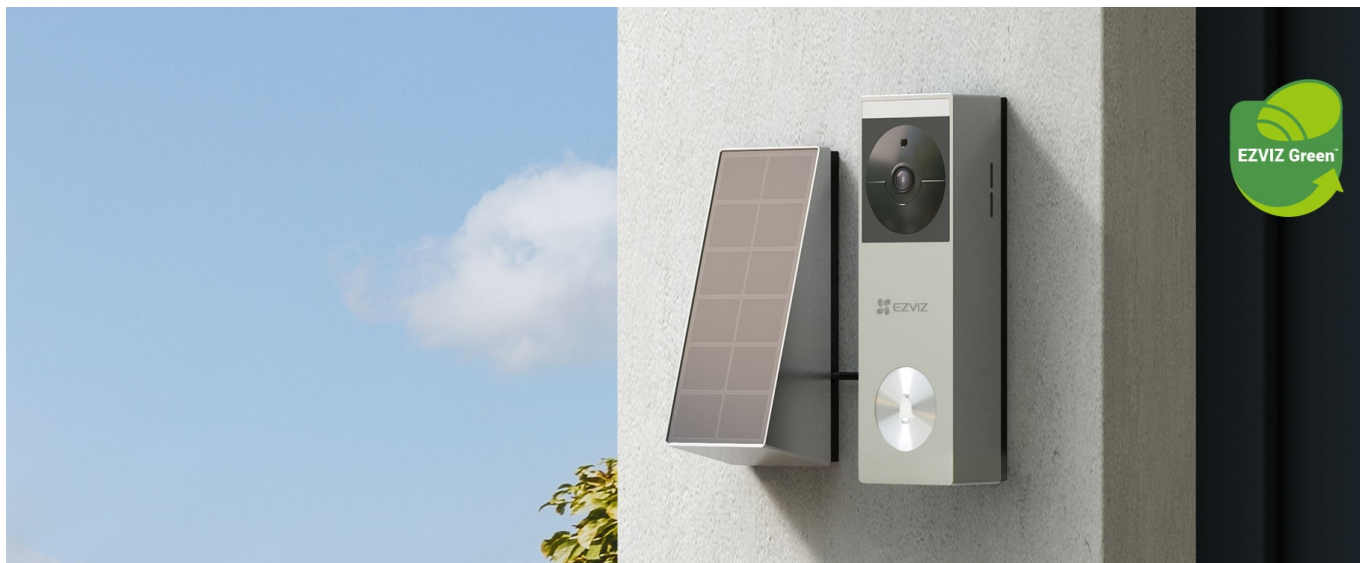

### Chytrý domovní zvonek EZVIZ HP3 Pro - detailní zobrazení každého návštěvníka

Chytrý domovní zvonek EZVIZ HP3 Pro představuje nov standard ochrany. Disponuje **integrovanou kamerou, reproduktorem a mikrofonom**, takže můžete být s návštěvníkem ve spojení dřív, než zaklepe na dveře.

Díky **bezdrátovému Wi-Fi připojení** a zabudované baterii (s možností napájení skrze solární panel) můžete domovní **zvonek EZVIZ HP3 Pro** umístit rovnou na zeď u vchodu domu, bytu, bungalovu apod. Zabudovaný **PIR senzor** s pokročilým algoritmem detekuje tvar lidského těla a jeho pohyby. Díky tomu se vyvaruje falešným poplachům a zachytí všechny, kteří se vyskytnou v detekční zóně.

### EZVIZ HP3 Pro

Chytrý domovní zvonek s integrovanou **kamerou**, mikrofonom, reproduktorem a bezdrátovým připojením **Wi-Fi**. Nabízí možnost **obousměrné komunikace** skrze aplikaci EZVIZ. Díky **PIR senzoru pohybu** s úhlem snímání **120°** dokáže detekovat pohyb přede dveřmi a upozornit na něj notifikací v chytrém telefonu. Pro případ zhoršených světelných podmínek je přítomen **bílý LED přísvit**. Kamera disponuje rozlišením **2048 × 1296** obrazových bodů a úhlem záběru **162°**. Mezi další chytré funkce patří například **rozpoznávání lidské postavy** či funkce změny hlasu pro zachování soukromí při komunikaci. Zvonek má k dispozici vestavěné **eMMC úložiště s kapacitou 32 GB**, na které lze ukládat záznamy z kamery. Ty je pak možné zpětně přehrávat v mobilní aplikaci. V případě pokusu o násilné odstranění zvonku se automaticky spustí alarm a je odesláno upozornění do mobilní aplikace. Samozřejmostí je odolnost proti prachu a vodě dle **IP65**. O napájení se stará vestavěná baterie s kapacitou **5200 mAh**, kterou lze dobít skrze dodávaný **solární panel**, případně pomocí **USB-C** konektoru. K napájení lze také využít stávající zvonkové napájení (8–24 V AC). Zařízení je **možné doplnit o přídatný vyzváněcí modul** do elektrické zásuvky EZVIZ CH1 (není součástí balení).