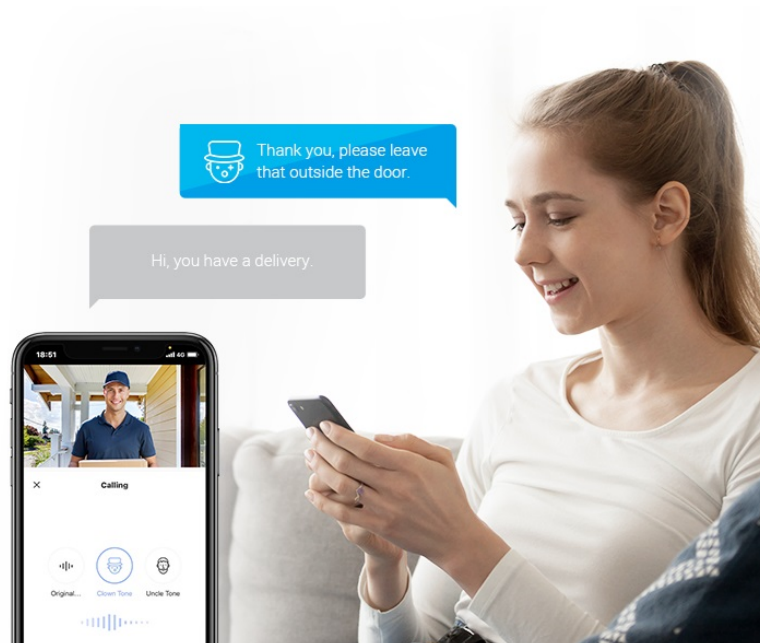

24 měs.

Stav:

Nové zboží

Popis**EZVIZ DP2 2K - jasný výhled za domovní dveře**

Chytrý dveřní videotelefon EZVIZ DP2 2K, který přináší bezpečnost a pohodlné ovládání až k vašim domovním dveřím. Dveřní kukátko s kamerou nabízí obraz v **rozlišení 2K** a umožňuje snímání prostoru v širokých zorných úhlech. Díky tomu vám přehledně zprostředkuje, kdo stojí za dveřmi. Ostrý obraz je pak ideální pro jasnou identifikaci osoby. Skrze **barevný dotykový displej** můžete snadno a intuitivně ovládat jednotlivé funkce. Ve spojení s **inteligentní detekcí pohybu** máte vše pod kontrolou a můžete se cítit bezpečně v každé situaci.

Dveřní videotelefon EZVIZ DP2 2K vám poslouží nejenom k živému zobrazení, ale také **obousměrnému videohovoru**, což oceníte například při uvítání přátel, doručování balíčků, pošty nebo využívání dalších služeb. Samozřejmostí je také **podpora nočního vidění** díky IR přísvitu do vzdálenosti až 5 m. Součástí je rovněž **zvonek**.

EZVIZ DP2 2K

Dveřní kukátko s kamerou a funkcí zvonku nabízí rozlišení **2304 x 1296** obrazových bodů a úhel záběru **166°**. Video ve vysoké kvalitě zaručí také při nočních záběrech díky **IR přísvitu** s dosahem až 5 m. **PIR čidlo** pro detekci pohybu zajistí dokonalé zabezpečení prostoru. Kukátko disponuje 4,3" dotykovým displejem, bezdrátovým připojením **Wi-Fi** a slotem pro paměťovou kartu o velikosti až 512 GB pro nahrávání záznamu. Díky mobilní aplikaci budete mít přehled o situaci před dveřmi **24 hodin denně, 7 dní v týdnu** odkudkoli skrze váš smartphone. O napájení se stará vestavěná baterie s kapacitou **4600 mAh**, nebo napájecí adaptér (není součástí balení).