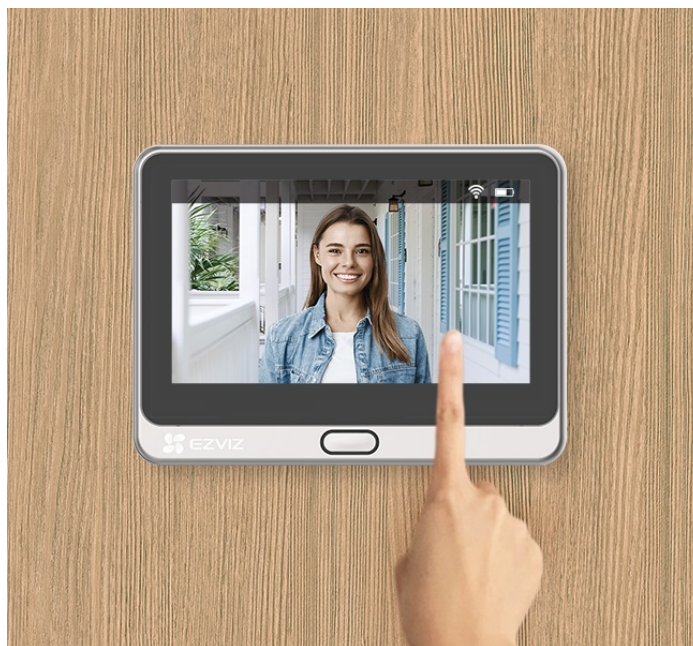

24 měs.

Stav:

Nové zboží

Popis**EZVIZ DP2 2K - jasný výhled za domovní dveře**

Chytrý dveřní videotelefon EZVIZ DP2 2K, který přináší bezpečnost a pohodlné ovládání až k vašim domovním dveřím. Dveřní kukátko s kamerou nabízí obraz v **rozlišení 2K** a umožňuje snímání prostoru v širokých zorných úhlech. Díky tomu vám přehledně zprostředkuje, kdo stojí za dveřmi. Ostrý obraz je pak ideální pro jasnou identifikaci osoby. Skrze **barevný dotykový displej** můžete snadno a intuitivně ovládat jednotlivé funkce. Ve spojení s **inteligentní detekcí pohybu** máte vše pod kontrolou a můžete se cítit bezpečně v každé situaci.

Dveřní videotelefon EZVIZ DP2 2K vám poslouží nejenom k živému zobrazení, ale také **obousměrnému videohovoru**, což oceníte například při uvítání přátel, doručování balíčků, pošty nebo využívání dalších služeb. Samozřejmostí je také **podpora nočního vidění** díky IR přísvitu do vzdálenosti až 5 m. Součástí je rovněž **zvonek**.

EZVIZ DP2 2K

Dveřní kukátko s kamerou a funkcí zvonku nabízí rozlišení **2304 x 1296** obrazových bodů a úhel záběru **166°**. Video ve vysoké kvalitě zaručí také při nočních záběrech díky **IR přísvitu** s dosahem až 5 m. **PIR čidlo** pro detekci pohybu zajistí dokonalé zabezpečení prostoru. Kukátko disponuje 4,3" dotykovým displejem, bezdrátovým připojením **Wi-Fi** a slotem pro paměťovou kartu o velikosti až 512 GB pro nahrávání záznamu. Díky mobilní aplikaci budete mít přehled o situaci před dveřmi **24 hodin denně, 7 dní v týdnu** odkudkoli skrze váš smartphone. O napájení se stará vestavěná baterie s kapacitou **4600 mAh**, nebo napájecí adaptér (není součástí balení).

Součástí balení je USB kabel, montážní základna, kryt, úchytka a 6x šroub.

ZÁKLADNÍ SPECIFIKACE

Snímací čip: 1/2,7" CMOS, f = 2,0 mm, úhel záběru diagonálně 166°

Maximální rozlišení: 2304 x 1296 px

Funkce: zvoněk, dotykový displej, záznam, podpora microSD karet, Wi-Fi, mobilní aplikace, obousměrný audio přenos, PIR čidlo, DWDR