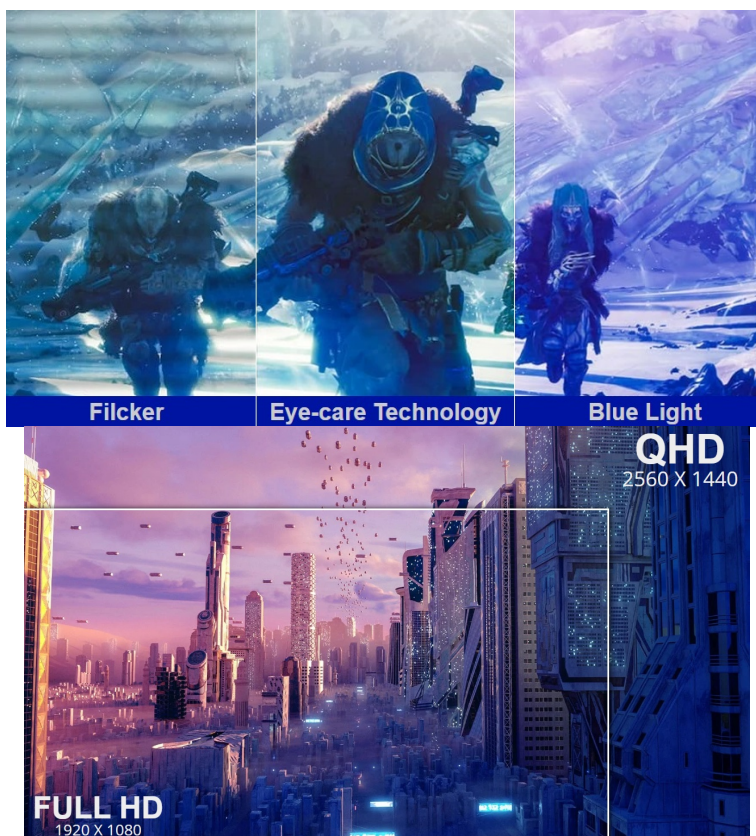

36 měs.

Stav:

Nové zboží

Popis

QHD monitor ViewSonic VX2758A-2K-PRO2 - každý pixel k vítězství se počítá

Výkonný herní monitor ViewSonic VX2758A-2K-PRO-3 je navržen pro nekompromisní, profesionální gaming. Na **velké ploše 27"** si vychutnáte mimořádně ostrý obraz a detaily ve **QHD** kvalitě s podporou technologie **panelu SuperClear IPS**. Díky tomu a **99% pokrytí sRGB barevné palety** je obraz živý a s věrnými barvami ze všech stran pohledu.

Monitor ViewSonic VX2758A-2K-PRO-3 je vybaven také **technologií EyePro Tech**, která efektivně odfiltruje blikání a modré světlo. Díky tomu **potlačuje digitální únavu očí** a umožní dlouhodobé filmové maratony nebo noční herní seance. Samozřejmostí je také dostatečná konektivita, která zahrnuje **dvojici HDMI portů** a **DisplayPort**. Monitor ViewSonic VX2479-HD-PRO-3 tak propojíte s počítačem i herní konzolí a využijete jejich výkon pro neutuchající zábavu.

ViewSonic VX2758A-2K-PRO-3

Herní LED monitor s úhlopříčkou **27"** nabízí Quad HD rozlišení **2560 × 1440** obrazových bodů. Disponuje dobou odezvy **1 ms**, kontrastním poměrem **1000 : 1**, jasem **300 cd/m²** a **99% pokrytím sRGB barevné palety**. Obnovovací frekvence **až 240 Hz** spolu s podporou technologie **AMD FreeSync Premium** nabízí intenzivní akci bez trhání, zadržávání nebo rozmazávání obrazu při pohybu. Příjemné jsou též pozorovací úhly **178°** horizontálně i vertikálně.

Součástí balení je DisplayPort kabel.

ZÁKLADNÍ SPECIFIKACE

Typ panelu: IPS

Úhlopříčka: 27"

Poměr stran: 16 : 9

Rozlišení: 2560 × 1440

Kontrastní poměr: 1000 : 1

Doba odezvy: 1 ms