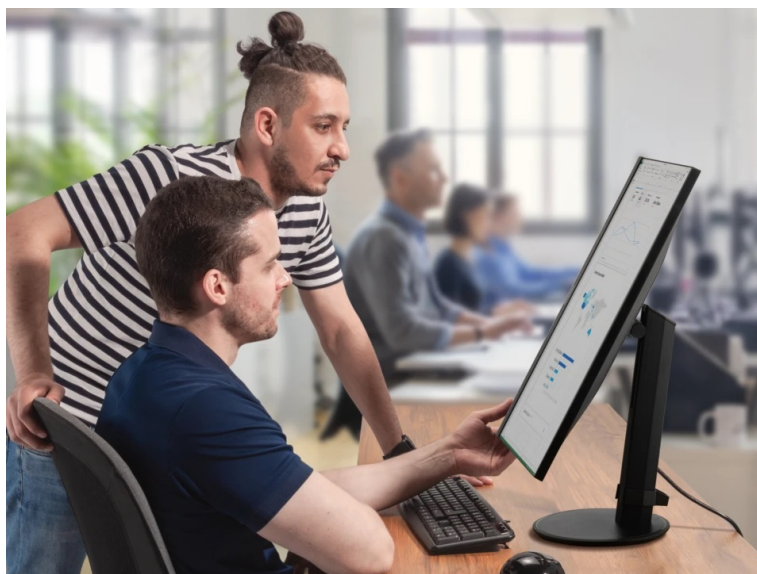

36 měs.

Stav:

Nové zboží

Popis**ViewSonic VG2709-2K - práce i zábava s ochranou očí**

4K monitor ViewSonic VG2709-2K-mhd-2 přináší optimální obrazovou plochu pro firemní i domácí účely. Díky dostupným konektorům je ideální pro doplnění moderního PC systému a podpoří komfortní sledování obsahu ve špičkové míře detailů. **Displej s úhlopříčkou 27"** vám poskytne komfortní pracovní plochu, na které přehledně zobrazíte aplikace, dokumenty, internetové stránky a samozřejmě také pestrý multimediální obsah. Pro potřeby multimediální zábavy je **monitor ViewSonic VG2709-2K-mhd-2** vybaven také integrovanými **reproduktory**.

QHD rozlišení 4K produkuje ostrý a detailní obraz. Podáním obrazu a **99% pokrytím sRGB barevné palety** se tak uplatní i při pokročilejší pracovní činnosti, jako například editaci obrázků, fotografií apod. **SuperClear IPS panel** podporuj široké pozorovací úhly, takže komfortní sledování bez zkreslení je zajištěno i při pohledu ze stran. Pro připojení slouží porty **HDMI** a **DisplayPort**, díky čemuž monitor **ViewSonic VG2709-2K** připojíte k široké škále moderních zařízení. **Technologie ViewSonic Eye ProTech** zajistí pohodlí pro vaše oči při dlouhodobé námaze. **Technologie Flicker-Free** snižuje blikání obrazovky a nechybí ani filtr modrého světla.

ViewSonic VG2709-2K-mhd-2

LED monitor s úhlopříčkou **27"** a QHD rozlišením **2560 × 1440** obrazových bodů s obnovovací frekvencí **100 Hz**. Disponuje kontrastním poměrem **1000 : 1**, jasem **350 cd/m²**, dobou odezvy **4 ms** a pokrytím 99% sRGB barevné palety. Díky technologii IPS nabízí široké pozorovací úhly **178° horizontálně i vertikálně**. V neposlední řadě jistě potěší **vestavěné reproduktory**, výškově nastavitelný stojan a funkce **Pivot**, která umožňuje otočení obrazovky o 90°.