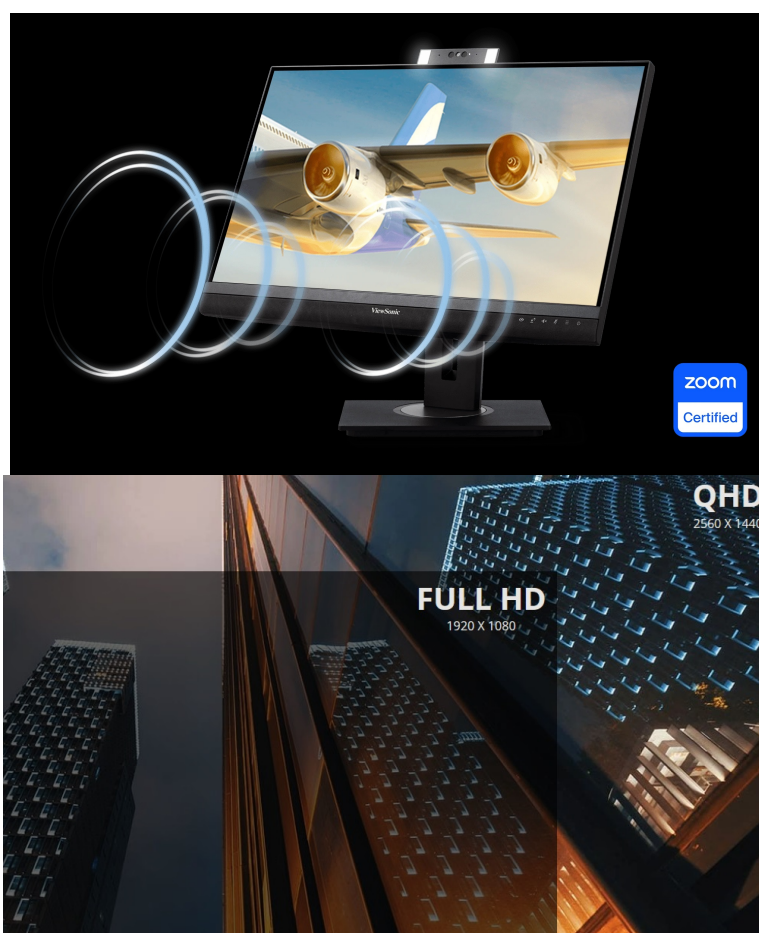

36 měs.

Stav:

Nové zboží

Popis

ViewSonic VG2757V-2K - dokovací monitor do každého pracovního prostředí

QHD monitor ViewSonic VG2757V-2K se zaměřením na videokonference, který se neztratí v žádné moderní kanceláři. Je vybaven **výsuvnou 5Mpx webkamerou**, která podporuje **Windows Hello, reproduktory a mikrofonem**, a tak je komplexně připraven na jakoukoli on-line komunikaci. Díky **funkci Windows Hello** získáte rychlý a bezpečný způsob přihlášení na základě rozpoznání obličeje.

Monitor ViewSonic VG2757V-2K dále disponuje **integrovanou dokovací stanicí**, která vám umožní využívat paralelní zapojení monitorů v režimu **Daisy Chain**, **USB-C port** pro připojení kompatibilních zařízení a přenos dat, obrazu i napájení jediným kabelem. Nechybí ani porty **HDMI**, **DisplayPort** či **ethernetový port** pro spolehlivé a vysokorychlostní připojení k síti.

Samotný displej s úhlopříčkou 27 palců nabízí komfortní plochu pro práci i sledování multimediálního obsahu. Obrazovka dále nabízí technologie pro ochranu očí v podobě **Flicker-free** a **filtru modrého světla**. Technologie **Eye ProTech+** tak přináší dokonalou ochranu očí při každodenní a dlouhodobé práci na PC. Samozřejmostí je také důraz na **ergonomii** a displej rychle a jednoduše nastavíte do požadované výšky nebo úhlu.