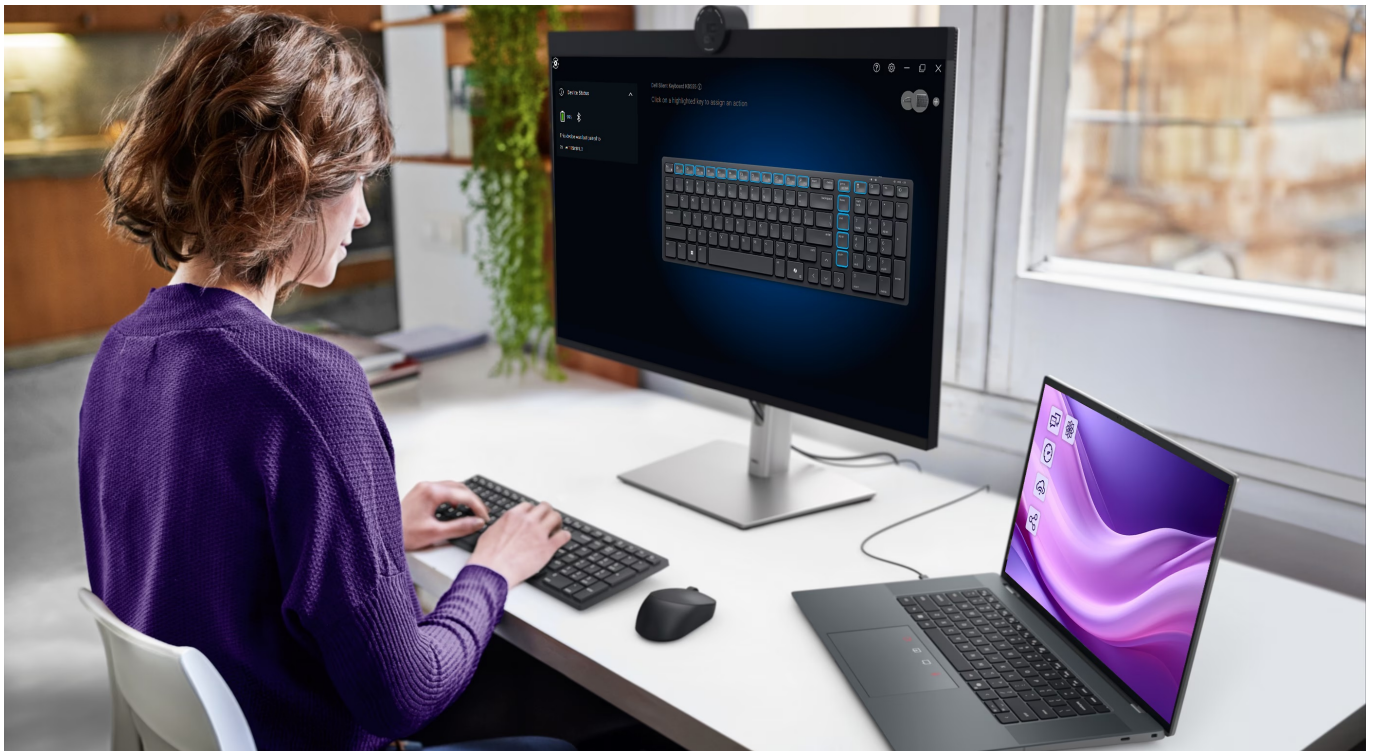

12 měs.

Stav:

Nové zboží

Popis**Set klávesnice a myši DELL KM555 - klidné místo na práci**

Set klávesnice a myši DELL KM555, který se snadno vměstná na pracovní stůl. Je ideální do otevřené kanceláře a každého pracovního prostoru, který sdílíte s kolegy nebo klienty. **Tiché klávesy a tlačítka** vám umožní plné soustředění na aktuální činnost, ať už jde o psaní dokumentů, vyřizování e-mailové komunikace, ovládání aplikací a veškeré administrativní činnosti. **Set DELL KM555** je navržen s ohledem na celodenní pohodlí.

Kompaktní rozměry klávesnice šetří místo a zachovávají přehledný pracovní prostor. Současně nabízí všechny základní funkce klávesnice standardní velikosti. Díky **oboustrannému designu myši** lze myš umístit na levou i pravou stranu a ovládat vámi preferovanou rukou. Čistému stolu bez zbytečných kabelů nahrává také podpora **duálního bezdrátového připojení**.

Díky **přijímači Dell Secure Link USB** a technologii **Bluetooth 5.1** můžete myš i klávesnici využívat naplno a bez změti kabelů. Mezi další přednosti patří přítomnost **samostatné klávesy Microsoft Copilot**. Stiskem klávesy **spustíte nástroj umělé inteligence Copilot**, která vám usnadní práci s dokumenty a jejich editaci, tvorbu souhrnu, konceptů, obrázků, vyhledávání informací a spoustu dalších užitečných funkcí, které zefektivní vaši každodenní činnost v kanceláři.

Dell KM555 HU

Bezdrátová tichá klávesnice a myš nabízející **jednoduchý a moderní design**, který poskytuje spolehlivý výkon v libovolném prostředí. Sada nabízí pohodlí a výkonnost bezdrátového pracoviště a je navržena tak, aby vydržela i náročnou kancelářskou práci. Napájení zajišťují **2x AAA a 1x AA baterie**, které zaručí **dlouhou výdrž až 36 měsíců**. Připojení je realizováno bezdrátově skrze **Bluetooth** či miniaturní USB přijímač a technologii **2,4 GHz**.