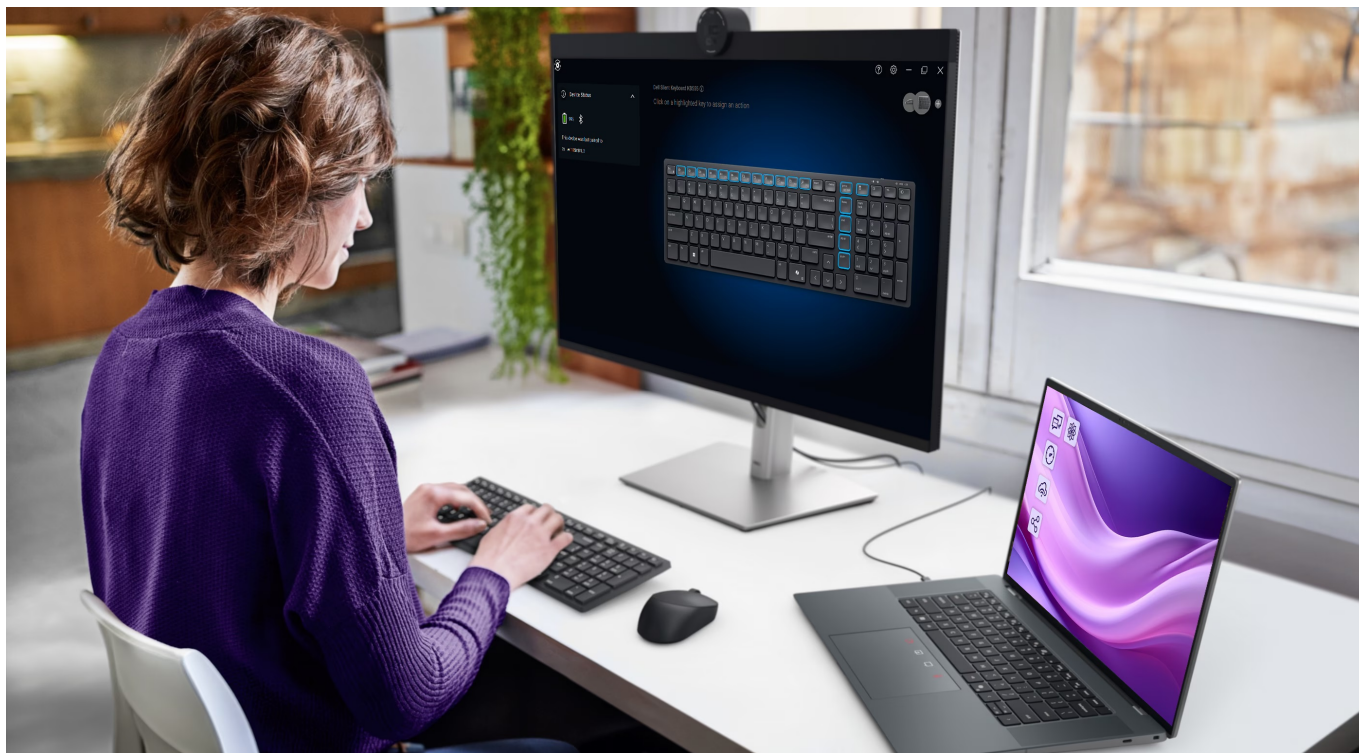

12 měs.

Stav:

Nové zboží

Popis**Set klávesnice a myši DELL KM555 - klidné místo na práci**

Set klávesnice a myši DELL KM555, který se snadno vměstná na pracovní stůl. Je ideální do otevřené kanceláře a každého pracovního prostoru, který sdílíte s kolegy nebo klienty. **Tiché klávesy a tlačítka** vám umožní plné soustředění na aktuální činnost, ať už jde o psaní dokumentů, vyřizování e-mailové komunikace, ovládání aplikací a veškeré administrativní činnosti. **Set DELL KM555** je navržen s ohledem na celodenní pohodlí.

Kompaktní rozměry klávesnice šetří místo a zachovávají přehledný pracovní prostor. Současně nabízí všechny základní funkce klávesnice standardní velikosti. Díky **oboustrannému designu myši** lze myš umístit na levou i pravou stranu a ovládat vámi preferovanou rukou. Čistému stolu bez zbytečných kabelů nahrává také podpora **duálního bezdrátového připojení**.

Díky **přijímači Dell Secure Link USB** a technologii **Bluetooth 5.1** můžete myš i klávesnici využívat naplno a bez změní kabelů. Mezi další přednosti patří přítomnost **samostatné klávesy Microsoft Copilot**. Stiskem klávesy **spustíte nástroj umělé inteligence Copilot**, která vám usnadní práci s dokumenty a jejich editaci, tvorbu souhrnu, konceptů, obrázků, vyhledávání informací a spoustu dalších užitečných funkcí, které zefektivní vaši každodenní činnost v kanceláři.

ZÁKLADNÍ SPECIFIKACE

Rozhraní: 2,4 GHz (USB adaptér), Bluetooth 5.1

Barva: černá

Klávesnice

Rozložení kláves: americké

Multimediální klávesy: ne

Podsvícení: ne

Napájení: 2 × AAA (součástí balení)