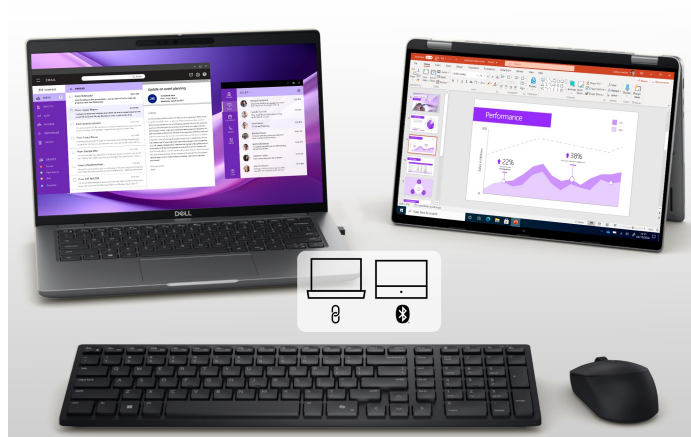

12 měs.

Stav:

Nové zboží

Popis

Set klávesnice a myši DELL KM555 - klidné místo na práci

Set klávesnice a myši DELL KM555, který se snadno vměstná na pracovní stůl. Je ideální do otevřené kanceláře a každého pracovního prostoru, který sdílíte s kolegy nebo klienty. **Tiché klávesy a tlačítka** vám umožní plné soustředění na aktuální činnost, ať už jde o psaní dokumentů, vyřizování e-mailové komunikace, ovládání aplikací a veškeré administrativní činnosti. **Set DELL KM555** je navržen s ohledem na celodenní pohodlí.

Kompaktní rozměry klávesnice šetří místo a zachovávají přehledný pracovní prostor. Současně nabízí všechny základní funkce klávesnice standardní velikosti. Díky **oboustrannému designu myši** lze myš umístit na levou i pravou stranu a ovládat vámi preferovanou rukou. Čistému stolu bez zbytečných kabelů nahrává také podpora **duálního bezdrátového připojení**.

Díky **přijímači Dell Secure Link USB** a technologii **Bluetooth 5.1** můžete myš i klávesnici využívat naplno a bez změti kabelů. Mezi další přednosti patří přítomnost **samostatné klávesy Microsoft Copilot**. Stiskem klávesy **spustíte nástroj umělé inteligence Copilot**, která vám usnadní práci s dokumenty a jejich editaci, tvorbu souhrnu, konceptů, obrázků, vyhledávání informací a spoustu dalších užitečných funkcí, které zefektivní vaši každodenní činnost v kanceláři.