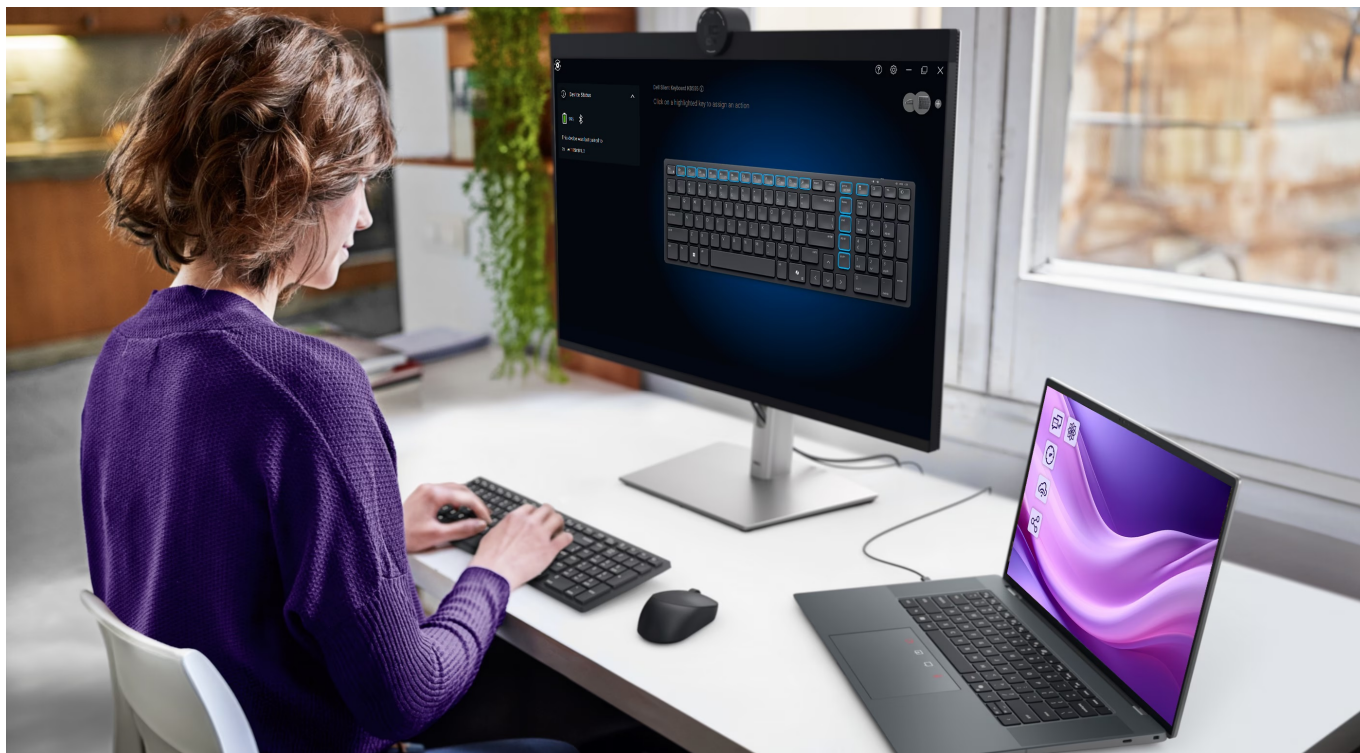

12 měs.

Stav:

Nové zboží

Popis

Set klávesnice a myši DELL KM555 - klidné místo na práci

Set klávesnice a myši DELL KM555, který se snadno vměstná na pracovní stůl. Je ideální do otevřené kanceláře a každého pracovního prostoru, který sdílíte s kolegy nebo klienty. **Tiché klávesy a tlačítka** vám umožní plné soustředění na aktuální činnost, ať už jde o psaní dokumentů, vyřizování e-mailové komunikace, ovládání aplikací a veškeré administrativní činnosti. **Set DELL KM555** je navržen s ohledem na celodenní pohodlí.

Kompaktní rozměry klávesnice šetří místo a zachovávají přehledný pracovní prostor. Současně nabízí všechny základní funkce klávesnice standardní velikosti. Díky **oboustrannému designu myši** lze myš umístit na levou i pravou stranu a ovládat vámi preferovanou rukou. Čistému stolu bez zbytečných kabelů nahrává také podpora **duálního bezdrátového připojení**.

Díky **přijímači Dell Secure Link USB** a technologii **Bluetooth 5.1** můžete myš i klávesnici využívat naplno a bez změti kabelů. Mezi další přednosti patří přítomnost **samostatné klávesy Microsoft Copilot**. Stiskem klávesy **spustíte nástroj umělé inteligence Copilot**, která vám usnadní práci s dokumenty a jejich editaci, tvorbu souhrnu, konceptů, obrázků, vyhledávání informací a spoustu dalších užitečných funkcí, které zefektivní vaši každodenní činnost v kanceláři.

Dell KM555 UA

Bezdrátová tichá klávesnice a myš nabízející **jednoduchý a moderní design**, který poskytuje spolehlivý výkon v libovolném prostředí. Sada nabízí pohodlí a výkonnost bezdrátového pracoviště a je navržena tak, aby vydržela i náročnou kancelářskou práci. Napájení zajišťují **2x AAA a 1x AA baterie**, které zaručí **dlouhou výdrž až 36 měsíců**. Připojení je realizováno bezdrátově skrze **Bluetooth** či miniaturní USB přijímač a technologii **2,4 GHz**.