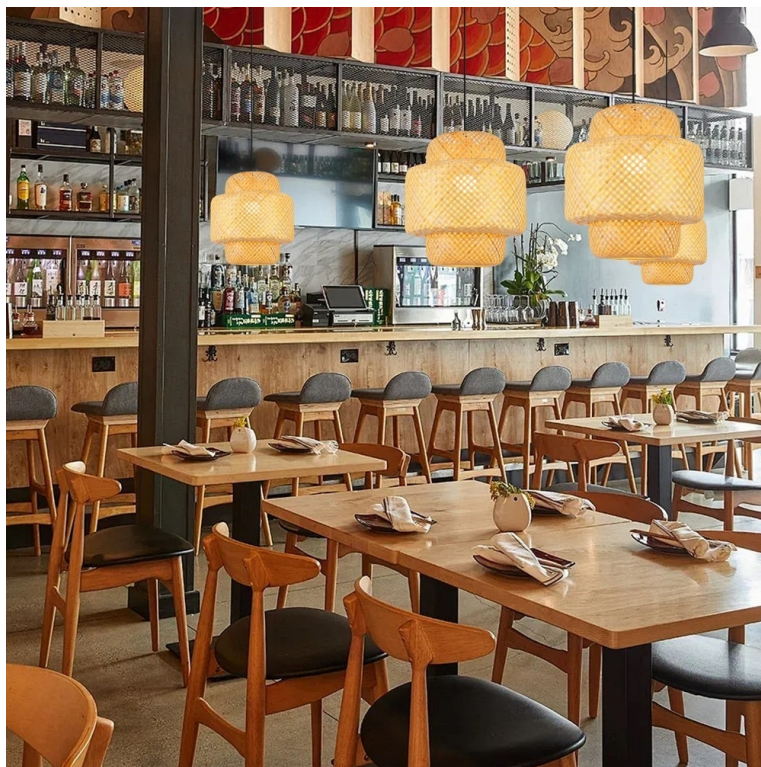

24 měs.

Stav:

Nové zboží

Popis

IMMAX BOHO HILO - když se design potká s přírodou

Stropní svítidlo IMMAX BOHO HILO představuje jedinečnou kombinaci přírodních materiálů a elegance. Do vaší domácnosti přinese nádech luxusu i neotřelého vzezření, současně vám poskytne osvětlení na odregování a relax. **Svítidlo IMMAX BOHO HILO** podporuje Smart Wi-Fi nebo Zigbee LED žárovku s patičí E27. Pro výrobu se využívá **přírodních bambusových vláken**.

Ta jsou ručně proplétána a každý zhotovený kus je tak originál svého druhu. Při ruční výrobě je rovněž kladen mnohem větší důraz na detail a celkovou kvalitu, takže máte jistotu, že se na váš strop zavěsí jen to nejlepší. Svým unikátním vzhledem je svítidlo **IMMAX BOHO HILO** vhodné do domácnosti i provozů, jako jsou kavárny čajovny, stylové restaurace apod.