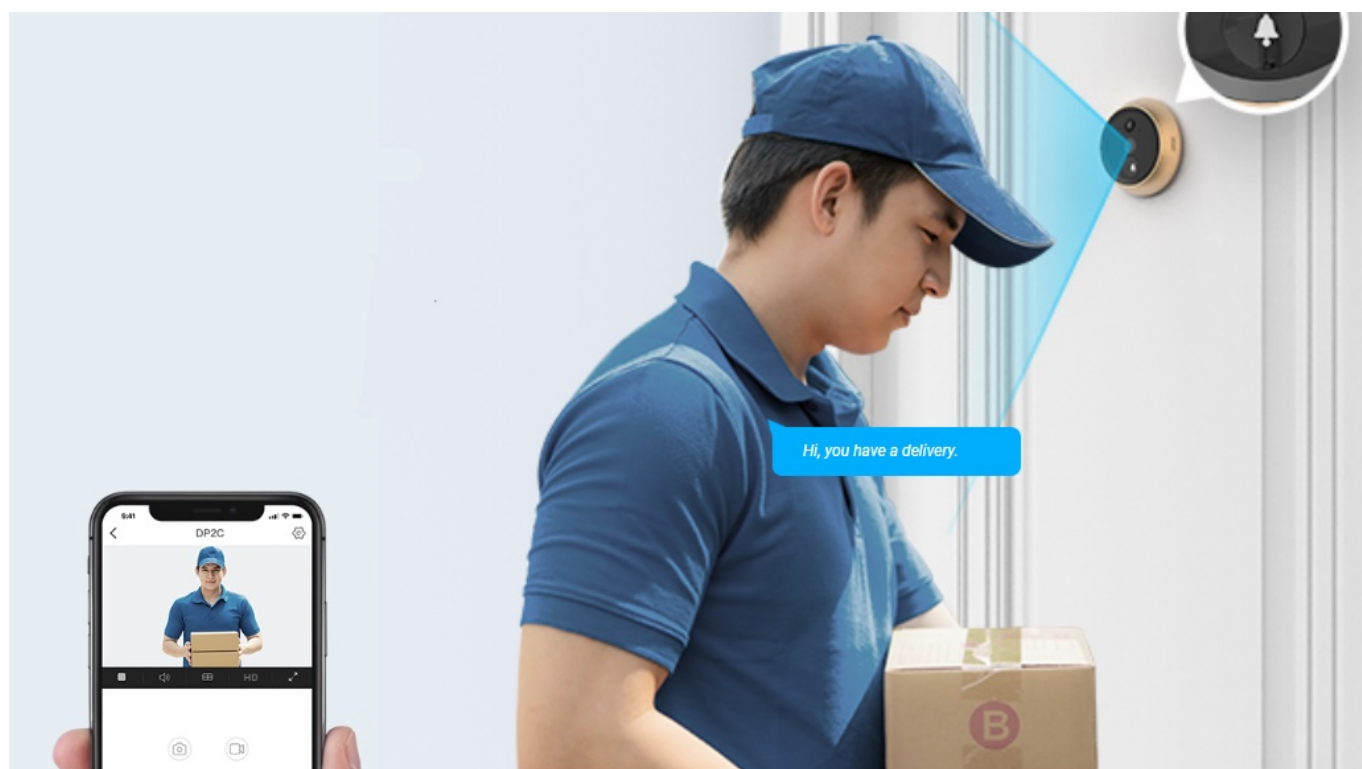

24 měs.

Stav:

Nové zboží

Popis**Videotelefon EZVIZ DP2C - vždy víte, kdo stojí za dveřmi**

Dveřní videotelefon EZVIZ DP2C pro zvýšení zabezpečení ve vaší chytré domácnosti. S jeho pomocí jednoduše a bezpečně zjistíte, kdo klepe na dveře. Obsahuje **kukátko s kamerou a funkcí zvonku**. Obraz snímá v jasném a detailním **rozlišení Full HD a široké úhly záběru** zachytí velký prostor okolo. **Barevný dotykový displej** kukátka je snadno použitelný a obsluhu zvládne celá rodina. S přehledem nahradí klasické malé kukátko, které nejenom nezachytí mnoho, ale často také vidění zkresluje.

Obrazovku lze také nastavit pro automatické zapnutí při detekci návštěvníka. Díky **bezdrátovému připojení** lze chytrý dveřní **videotelefon EZVIZ DP2C** propojit se smartphonem a skrze mobilní aplikaci monitorovat prostor před dveřmi. Samozřejmostí je **konstrukce z kvalitních a odolných materiálů**, které zajistí robustnost a pevnost pro instalaci ve venkovním prostoru.

EZVIZ DP2C

Dveřní kukátko s kamerou a funkcí zvonku nabízí rozlišení **1920 x 1080** obrazových bodů a úhel záběru **155°**. Video ve vysoké kvalitě zaručí také při nočních záběrech díky **IR přísvitu** s dosahem až 5 m. **PIR čidlo** pro detekci pohybu zajistí dokonalé zabezpečení prostoru. Kukátko disponuje 4,3" barevným displejem, bezdrátovým připojením **Wi-Fi** a slotem pro paměťovou kartu o velikosti až 512 GB pro nahrávání záznamu. Díky mobilní aplikaci budete mít přehled o situaci před dveřmi **24 hodin denně, 7 dní v týdnu** odkudkoli skrze váš smartphone. Zajistě potěší také **podpora hlasových**