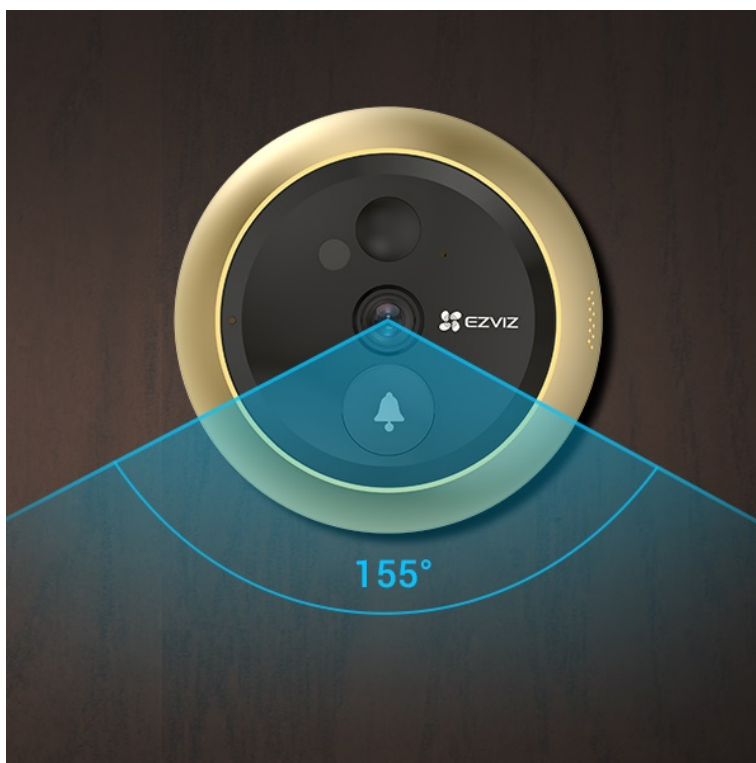

24 měs.

Stav:

Nové zboží

Popis**Videotelefon EZVIZ DP2C - vždy víte, kdo stojí za dveřmi**

Dveřní videotelefon EZVIZ DP2C pro zvýšení zabezpečení ve vaší chytré domácnosti. S jeho pomocí jednoduše a bezpečně zjistíte, kdo klepe na dveře. Obsahuje **kukátko s kamerou a funkcí zvonku**. Obraz snímá v jasném a detailním **rozlišení Full HD a široké úhly záběru** zachytí velký prostor okolo. **Barevný dotykový displej** kukátka je snadno použitelný a obsluhu zvládne celá rodina. S přehledem nahradí klasické malé kukátko, které nejenom nezachytí mnoho, ale často také vidění zkresluje.

Obrazovku lze také nastavit pro automatické zapnutí při detekci návštěvníka. Díky **bezdrátovému připojení** lze chytrý dveřní **videotelefon EZVIZ DP2C** propojit se smartphonem a skrze mobilní aplikaci monitorovat prostor před dveřmi. Samozřejmostí je **konstrukce z kvalitních a odolných materiálů**, které zajistí robustnost a pevnost pro instalaci ve venkovním prostoru.

EZVIZ DP2C

Dveřní kukátko s kamerou a funkcí zvonku nabízí rozlišení **1920 x 1080** obrazových bodů a úhel záběru **155°**. Video ve vysoké kvalitě zaručí také při nočních záběrech díky **IR přísvitu** s dosahem až 5 m. **PIR čidlo** pro detekci pohybu zajistí dokonalé zabezpečení prostoru. Kukátko disponuje 4,3" barevným displejem, bezdrátovým připojením **Wi-Fi** a slotem pro paměťovou kartu o velikosti až 512 GB pro nahrávání záznamu. Díky mobilní aplikaci budete mít přehled o situaci před dveřmi **24 hodin denně, 7 dní v týdnu** odkudkoli skrze váš smartphone. Zajistě potěší také **podpora hlasových**

ZÁKLADNÍ SPECIFIKACE

Snímací čip: 1/3" CMOS, $f = 2,0$ mm, úhel záběru diagonálně 155°

Maximální rozlišení: 1920 × 1080 px

Funkce: zvonek, displej, záznam, podpora micro SD karet, Wi-Fi, mobilní aplikace, obousměrný audio přenos, PIR čidlo, kompresní technologie H.265