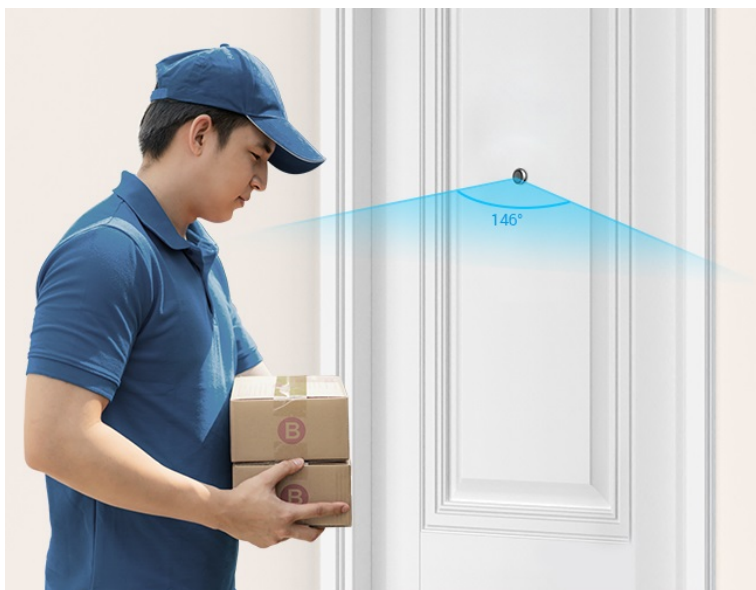

24 měs.

Stav:

Nové zboží

**Popis****Vždy a všude víte, kdo stojí za domácími dveřmi - kukátko EZVIZ HP2**

**Dveřní kukátko EZVIZ HP2 se zbudovanou kamerou**, se kterou budete mít vždy přehled o tom, kdo stojí za dveřmi a co se tam děje. Kamera podporuje **široké úhly záběru**, a tak s přehledem a ostře zachytí obličeje návštěvníků, balíčky od doručovatelů, nákupní tašky z on-line obchodů a zkrátka všechno a všechny, kteří se mihnou před vašimi dveřmi. Svým designem je kamera absolutně nenápadná a dokonale splyne s dveřmi. Hlavní předností **chytrého kukátka EZVIZ HP2** je především možnost sledování na dálku z pohodlí gauče.

Pomocí **aplikace EZVIZ** ve vašem smartphonu můžete jednoduše kontrolovat dění na chodbě nebo pořídit živé video, ať už jste kdekoli. Součástí je také **samostatný displej**, který vám umožní v reálném čase obhlédnout prostor za dveřmi. Na velkém 4,3palcovém displeji můžete sledovat živé přenosy obrazu a snadno identifikovat osoby za dveřmi. Díky **bezdrátovému připojení skrze Wi-Fi** je konektivita rychlá a jednoduchá.

## EZVIZ HP2

Dveřní kukátko s kamerou nabízí rozlišení **1920 × 1080** obrazových bodů a úhel záběru **146°**. Součástí kukátka je 4,3" barevný displej, který umožňuje na první pohled zjistit, co se děje za dveřmi. Díky bezdrátovému připojení pomocí technologie **Wi-Fi** a mobilní aplikaci budete mít přehled o situaci před dveřmi **24 hodin denně, 7 dní v týdnu** odkudkoli skrze váš smartphone. O napájení se stará vestavěná baterie s kapacitou **2200 mAh**.

#### Monitor:

**Velikost displeje:** 4,3"

**Napájení:** DC 5 V (±10 %), spotřeba max. 2 W

**Rozměry:** 113 × 75 × 20 mm

[Aplikace pro Android](#)

[Aplikace pro iOS](#)