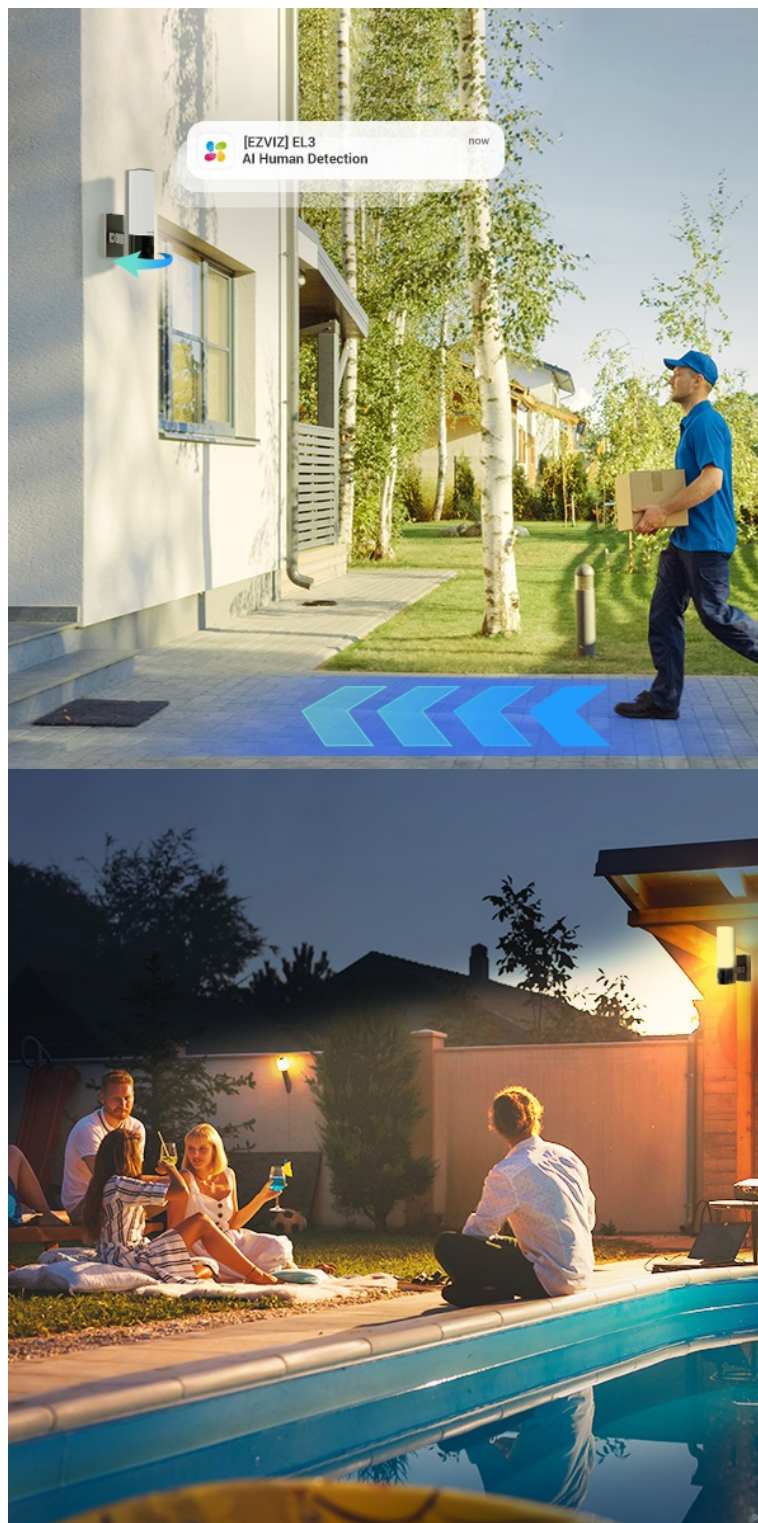

24 měs.

Stav:

Nové zboží

Popis

IP kamera EZVIZ EL3 - strážte domov kvalitním obrazem i světlem

IP kamera **EZVIZ EL3** kombinuje funkci bezpečnostního monitoringu a osvětlení. Inovativní konstrukce **spojuje IP kameru a chytré nastavitelné světlo**, a tak se model EZVIZ EL3 dokonale hodí pro instalaci nad garáž, přední vchodové dveře nebo na dvůr.

Pokročilý systém detekce spolu s umělou inteligencí efektivně rozlišuje pohybující se osoby nebo vozidla. V detekční zóně dokáže rozpoznat také SPZ a díky vysokému **rozlišení 2K** zachytí obraz ostře a v potřebných detailech. Integrované světlo dostatečně osvětlí vnější prostor, ale také vytvoří romantickou atmosféru.

EZVIZ EL3

Chytrá venkovní kamera a svítidlo v jednom. Kamera nabízí rozlišení **3 Mpx** a je tak schopna snímat video v rozlišení 2048 × 1536 při **25 fps**. Pro případ zhoršených světelných podmínek je přítomen **IR přísvit** do vzdálenosti **15 m**. Samozřejmostí je integrovaný **reproduktor a mikrofon**, který umožní kvalitní oboustrannou komunikaci. **Aktivní zastrašení** v podobě stroboskopického světla a zvukového alarmu pak varuje případné narušitele. Propojení kamery pomocí aplikace v mobilním zařízení umožní pohodlný vzdálený přístup, pořizování záznamů či fotografií nebo upozornění v případě detekce pohybu. Mezi další užitečné funkce patří například **rozpoznávání lidské postavy a vozidla** pomocí umělé inteligence, čtení registračních značek automobilů či kompatibilita s hlasovými asistenty **Google Assistant a Amazon Alexa**. Připojení je realizováno bezdrátově pomocí **Wi-Fi**. Díky voděodolnému krytu dle **IP65** nabízí jak vnitřní, tak i venkovní možnost použití. Kamera disponuje **LED svítidlem** se světelným tokem **780 lumenů** a nastavitelnou barevnou teplotou. Navíc je možné jej nastavit tak, aby se automaticky zapínalo při setmění.