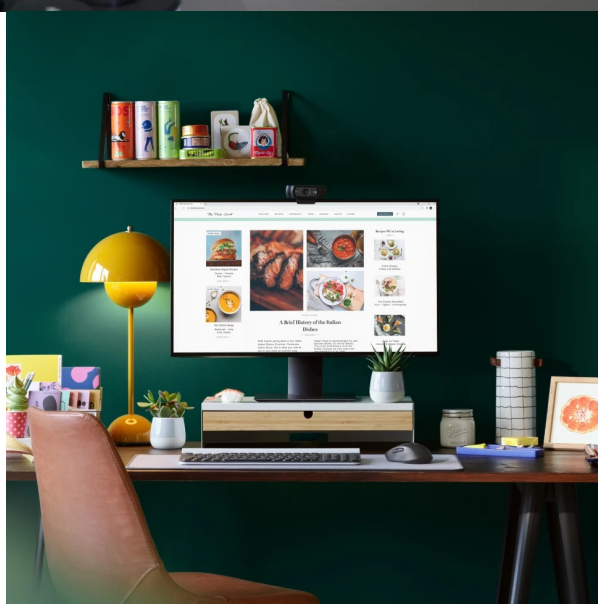

24 měs.

Stav:

Nové zboží

**Popis****Logitech Signature M650 L - pracujte tiše a bezdrátově**

**Bezdrátová myš Logitech Signature M650 L** je navržena pro vysokou produktivitu a pohodlí během práce na PC. Uplatní se v kanceláři i domácím prostředí a je ideální pro každodenní použití. Díky **ergonomickému designu** podporuje komfortní uchopení, které vám umožní mít každý pracovní úkol, aplikaci nebo tabulku pevně pod kontrolou. Rozměry velikosti L jsou vhodné pro větší ruce. **Bezdrátová myš Logitech Signature M650 L** disponuje standardním rozvržením tlačítek.

**Středové kolečko SmartWheel** podporuje přesné posuny v dokumentech po jednom řádku nebo rychlé scrollování po dlouhých webových stránkách a feedech sociálních sítí. Díky **technologii SilentTouch** tlačítka myši efektivně redukují zvuk klikání a umožní nerušenou práci v každém prostředí. Bezdrátové připojení myši **Logitech Signature M650 L** zajišťuje rozhraní **Bluetooth**, případně **USB přijímač s 2,4GHz frekvencí** a dosahem až 10 metrů.