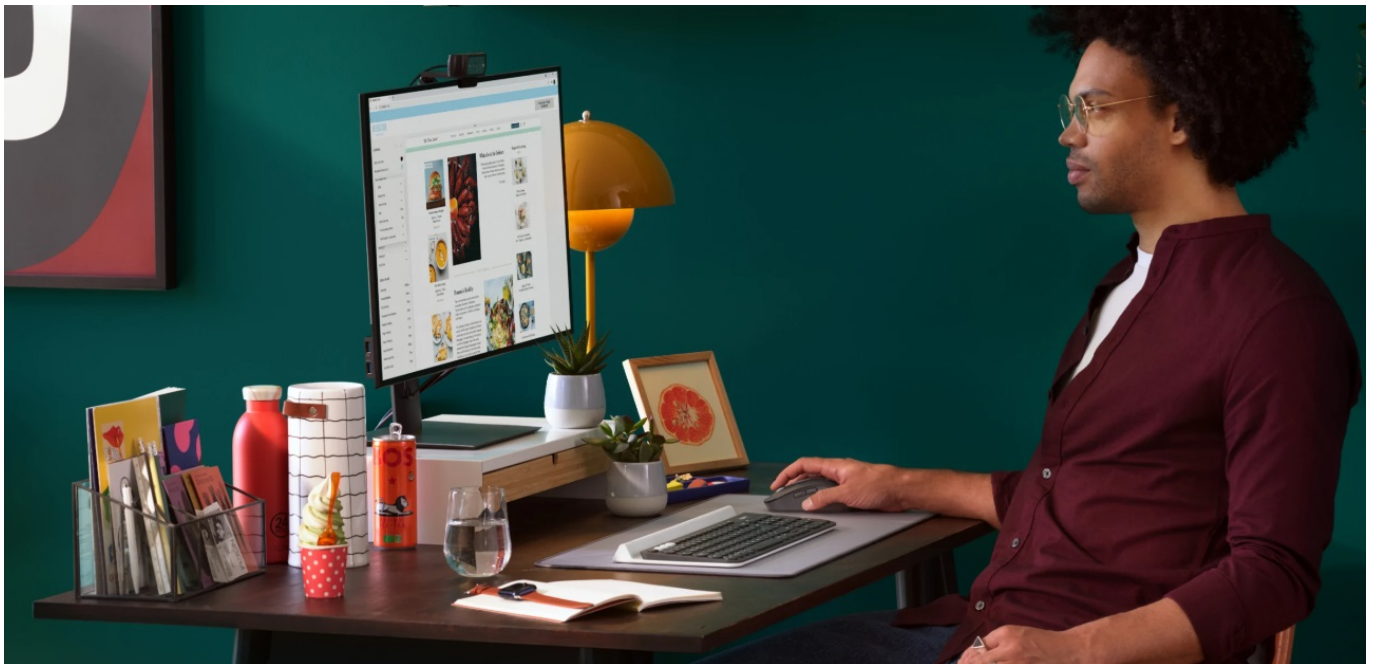

24 měs.

Stav:

Nové zboží

**Popis****Logitech Signature M650 L - pracujte tiše a bezdrátově**

**Bezdrátová myš Logitech Signature M650 L** je navržena pro vysokou produktivitu a pohodlí během práce na PC. Uplatní se v kanceláři i domácím prostředí a je ideální pro každodenní použití. Díky **ergonomickému designu** podporuje komfortní uchopení, které vám umožní mít každý pracovní úkol, aplikaci nebo tabulku pevně pod kontrolou. Rozměry velikosti L jsou vhodné pro větší ruce. **Bezdrátová myš Logitech Signature M650 L** disponuje standardním rozvržením tlačítek.

**Středové kolečko SmartWheel** podporuje přesné posuny v dokumentech po jednom řádku nebo rychlé scrollování po dlouhých webových stránkách a feedech sociálních sítí. Díky **technologii SilentTouch** tlačítka myši efektivně redukují zvuk klikání a umožní nerušenou práci v každém prostředí. Bezdrátové připojení myši **Logitech Signature M650 L** zajišťuje rozhraní **Bluetooth**, případně **USB přijímač s 2,4GHz frekvencí** a dosahem až 10 metrů.

## Logitech Signature M650 L

Optická myš vybavená **pěti tlačítky** s technologií **SilentTouch** disponuje přesným senzorem s rozlišením **až 4000 DPI**. Pomocí přepínače na spodní straně si můžete vybrat, zda chcete myš připojit skrze **Bluetooth** či využít **USB adaptér Logi Bolt** a připojení **2,4 GHz**. Napájení zajišťuje **jedna AA baterie**, která udrží myš v chodu až 24 měsíců. Výhodou je také samostatné **tlačítko pro zapnutí či vypnutí** myši, které zajistí delší životnost baterie.