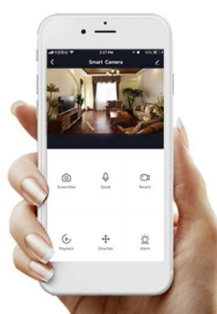

Ovládejte **nastavení jasu nebo barevné teploty** a přizpůsobte osvětlení podle své nálady nebo situace. **Barva světla RGB a přechod mezi teplou až studenou bílou** vám umožní snadno vytvořit relaxační nebo romantickou atmosféru, nebo jasně osvětlené prostředí, ve kterém se potřebujete soustředit na práci. **Stropní chytré svítidlo IMMAX NEO LITE PUNTO-1** disponuje **LED žárovkou IMMAX NEO LITE**, která **spotřebovává méně energie** a je ideální pro úsporu nákladů. Potěší také jednoduchá a rychlá instalace.

IMMAX NEO LITE PUNTO-1 SMART

Sada stropního/nástěnného svítidla PUNTO a chytré LED žárovky IMMAX NEO LITE nabízí perfektní kombinaci stylu a technologie, která oživí každý interiér.

Série bodových svítidel PUNTO představuje **kvalitní kovová svítidla** v elegantním, matně černém provedení, která jsou ideální volbou pro funkční osvětlení současných interiérů. Svítidla mohou být instalována jako **nástěnná i stropní**, což zvyšuje jejich flexibilitu a univerzálnost. Směrová hlava je umístěna na základně o velikosti 5 x 5 cm a díky pohyblivému kloubu lze světelný pruh zacílit přesně tam, kde je potřeba. Osazeno je **patičí GU10** pro instalaci žárovky o max. příkonu **9 W**. Hlavu svítidla lze pro snadnější instalaci žárovky odšroubovat. Součástí balení je sada zlatých kroužků, kterými lze upravit vzhled svítidla na černozlatý.

Chytrá, **stmívatelná**, barevná LED žárovka umožňuje **nastavení barvy a jasu** světla dle aktuální potřeby. Kromě **RGB** barevné škály je možné měnit také teplotu světla od teplé až po studenou bílou. Žárovka je založena na bezpečné a spolehlivé bezdrátové komunikaci **Wi-Fi**. Samozřejmostí je kompatibilita se systémy iOS či Android a hlasovým ovládáním přes Amazon Alexa, Google Assistant nebo Apple Siri.