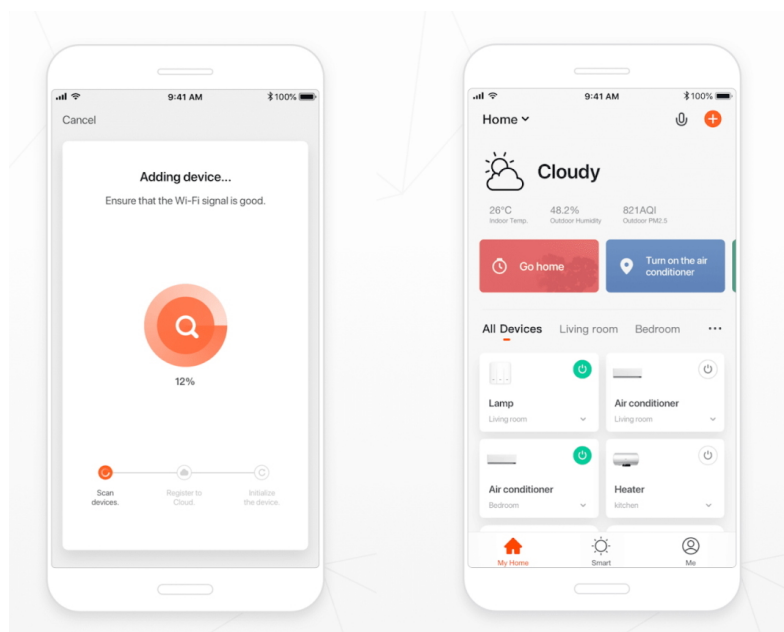

## IMMAX NEO LITE PUNTO-4S SMART - Smart světlo, které šetří energii

**Chytré osvětlení IMMAX NEO LITE PUNTO-4S SMART** do každé moderní domácnosti. Vyznačuje se **elegantním designem**, který se skvěle hodí do jakékoli místnosti - kuchyně, obývacího pokoje, ložnice nebo třeba na chodbu. Díky podpoře chytrých technologií světlo IMMAX NEO LITE PUNTO-4S SMART **snadno integrujete do systému Smart domu**. Chytrou LED žárovku můžete **jednoduše ovládat pomocí mobilní aplikace** (Android i iOS), případně lze využít také **hlasové asistenty** Amazon Alexa, Apple Siri nebo Google Assistant.

Ovládejte **nastavení jasu nebo barevné teploty** a přizpůsobte osvětlení podle své nálady nebo situace. **Barva světla RGB a přechod mezi teplou až studenou bílou** vám umožní snadno vytvořit relaxační nebo romantickou atmosféru, nebo jasně osvětlené prostředí, ve kterém se potřebujete soustředit na práci. **Stropní chytré svítidlo IMMAX NEO LITE PUNTO-4S** disponuje **čtveřicí LED žárovek IMMAX NEO LITE**, které **spotřebovávají méně energie** a jsou ideální pro úsporu nákladů. Potěší také jednoduchá a rychlá instalace.

Chytrá, **stmívatelná**, barevná LED žárovka umožňuje **nastavení barvy a jasu** světla dle aktuální potřeby. Kromě **RGB** barevné škály je možné měnit také teplotu světla od teplé až po studenou bílou. Žárovka je založena na bezpečné a spolehlivé bezdrátové komunikaci **Wi-Fi**. Samozřejmostí je kompatibilita se systémy iOS či Android a hlasovým ovládáním přes Amazon Alexa, Google Assistant nebo Apple Siri.