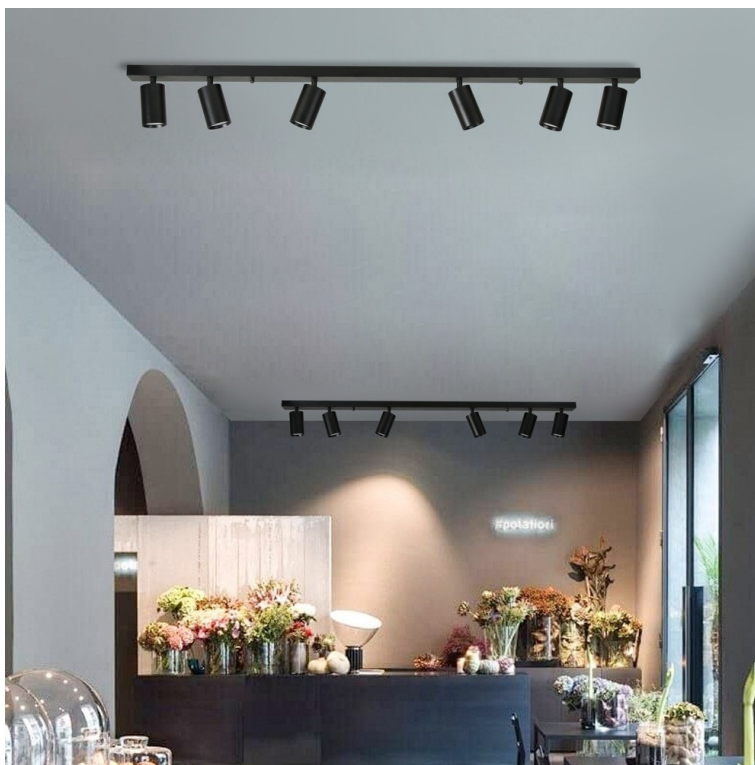

24 měs.

Stav:

Nové zboží

Popis

IMMAX NEO LITE PUNTO-6 SMART - Smart světlo, které šetří energii

Chytré osvětlení IMMAX NEO LITE PUNTO-6 SMART do každé moderní domácnosti. Vyznačuje se **elegantním designem**, který se skvěle hodí do jakékoli místnosti - kuchyně, obývacího pokoje, ložnice nebo třeba na chodbu. Díky podpoře chytrých technologií světlo IMMAX NEO LITE PUNTO-6 SMART **snadno integrujete do systému Smart domu**. Chytrou LED žárovku můžete **jednoduše ovládat pomocí mobilní aplikace** (Android i iOS), případně lze využít také **hlasové asistenty** Amazon Alexa, Apple Siri nebo Google Assistant.

Ovládejte **nastavení jasu nebo barevné teploty** a přizpůsobte osvětlení podle své nálady nebo situace. **Barva světla RGB a přechod mezi teplou až studenou bílou** vám umožní snadno vytvořit relaxační nebo romantickou atmosféru, nebo jasně osvětlené prostředí, ve kterém se potřebujete soustředit na práci. **Stropní chytré svítidlo IMMAX NEO LITE PUNTO-6** disponuje **šesticí LED žárovek IMMAX NEO LITE**, které **spotřebovávají méně energie** a jsou ideální pro úsporu nákladů. Potěší také jednoduchá a rychlá instalace.