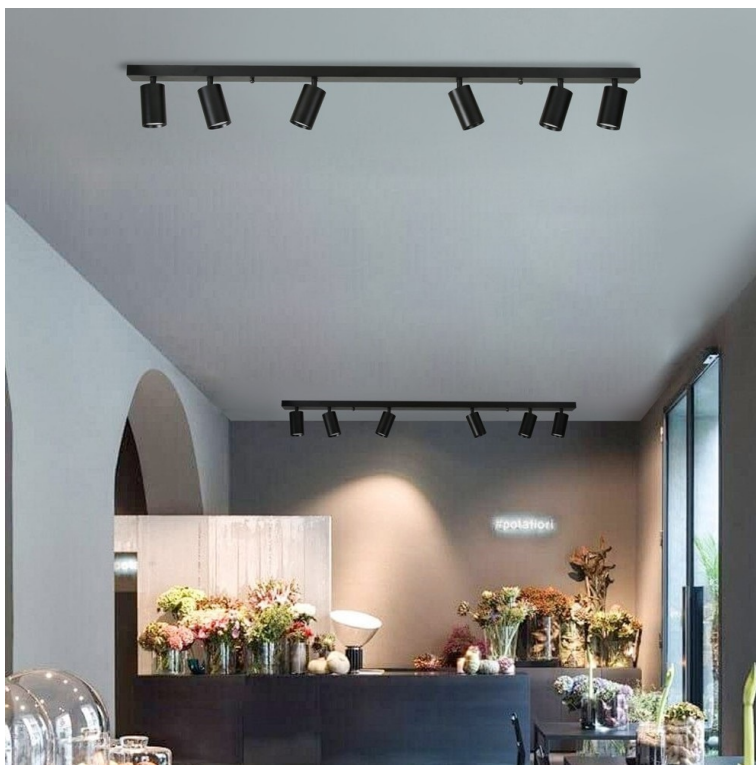

24 měs.

Stav:

Nové zboží

**Popis****IMMAX NEO PUNTO-6 SMART - Smart světlo, které šetří energii**

**Chytré osvětlení IMMAX NEO PUNTO-6 SMART** do každé moderní domácnosti. Vyznačuje se **elegantním designem**, který se skvěle hodí do jakékoli místnosti – kuchyně, obývacího pokoje, ložnice nebo třeba na chodbu. Díky podpoře chytrých technologií světlo IMMAX NEO PUNTO-6 SMART **snadno integrujete do systému Smart domu**. Chytrou LED žárovku můžete **jednoduše ovládat pomocí mobilní aplikace** (Android i iOS), případně lze využít také **hlasové asistenty** Amazon Alexa, Apple Siri nebo Google Assistant.

Ovládejte **nastavení jasu nebo barevné teploty** a přizpůsobte osvětlení podle své nálady nebo situace. **Barva světla RGB a přechod mezi teplou až studenou bílou** vám umožní snadno vytvořit relaxační nebo romantickou atmosféru, nebo jasně osvětlené prostředí, ve kterém se potřebujete soustředit na práci. **Stropní chytré svítidlo IMMAX NEO PUNTO-6** disponuje **šesticí LED žárovek IMMAX NEO**, které **spotřebovávají méně energie** a jsou ideální pro úsporu nákladů. Potěší také jednoduchá a rychlá instalace.

### IMMAX NEO PUNTO-6 SMART

**Sada stropního/nástěnného svítidla PUNTO a šesti chytrých LED žárovek** IMMAX NEO nabízí perfektní kombinaci stylu a technologie, která oživí každý interiér.

Série bodových svítidel PUNTO představuje **kvalitní kovová svítidla** v elegantním, matně černém provedení, která jsou ideální volbou pro funkční osvětlení současných interiérů. Svítidla mohou být instalována jako **nástěnná i stropní**, což zvyšuje jejich flexibilitu a univerzálnost. Šest směrových hlav je nerovnoměrně rozloženo na 119 cm dlouhé základně a díky pohyblivým kloubům lze světelné pruhy zacílit přesně tam, kde je potřeba. Osazeno je **šesti patricemi GU10** pro instalaci žárovek o max. příkonu **6x 9 W**. Hlavu svítidla lze pro snadnější instalaci žárovky odšroubovat. Součástí balení je sada zlatých kroužků, kterými lze upravit vzhled svítidla na černo-zlatý.