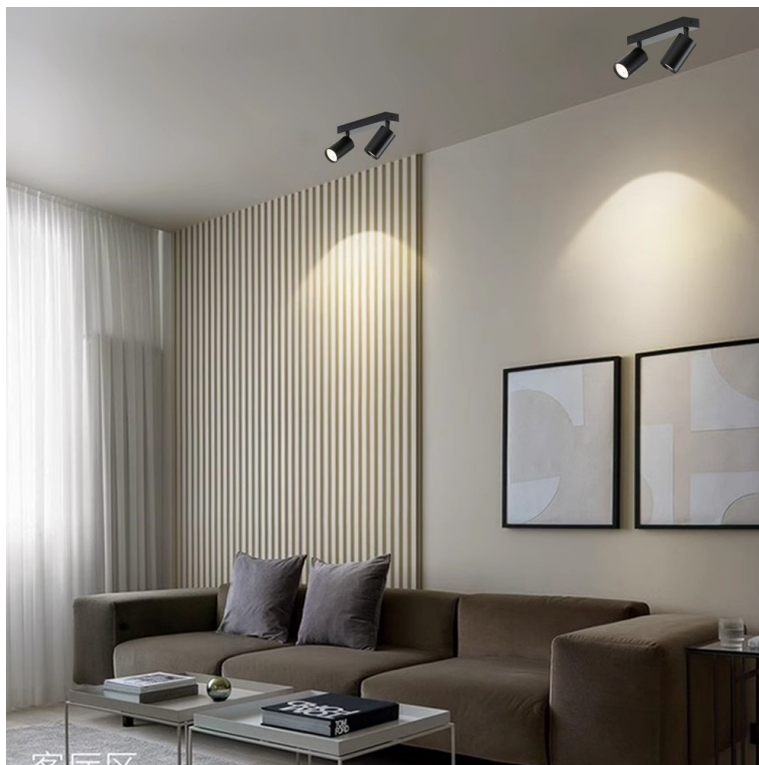

24 měs.

Stav:

Nové zboží

Popis

IMMAX PUNTO-2 - osvětlení na strop i stěnu

Svítidlo IMMAX PUNTO-2 v moderním designu, které se hodí do nejrůznějších interiérů, ať už se jedná o domácnosti, nebo komerční prostory, jako jsou studia, galerie apod. Je vybaveno **dvěma světelnými otočnými hlavami**, které vám umožní směřovat proud světla požadovaným směrem. Díky tomu je ideální pro osvětlení konkrétních oblastí, ploch částí místnosti nebo objektů.

Mezi další přednosti patří podpora **flexibilní instalace, a to jak na strop, tak stěnu. Kovová konstrukce** se podílí na elegantním vzhledu i celkové odolnosti. IMMAX PUNTO-2 umožňuje **montáž žárovky s patičí GU10**, takže podporuje zpravidla LED žárovky, ekologické, úsporné a další s touto specifikací.

IMMAX PUNTO-2

Série bodových svítidel PUNTO představuje **kvalitní kovová svítidla** v elegantním, matně černém provedení, která jsou ideální volbou pro funkční osvětlení současných interiérů. Svítidla mohou být instalována jako **nástěnná i stropní**, což zvyšuje jejich flexibilitu a univerzálnost. Dvě směrové hlavy jsou umístěny na 26 cm dlouhé základně a díky pohyblivým kloubům lze světelné pruhy zacílit přesně tam, kde je potřeba. Osazeno je **dvěma paticemi GU10** pro instalaci žárovek o max. příkonu **2 × 9 W**. Hlavu svítidla lze pro snadnější instalaci žárovky odšroubovat.