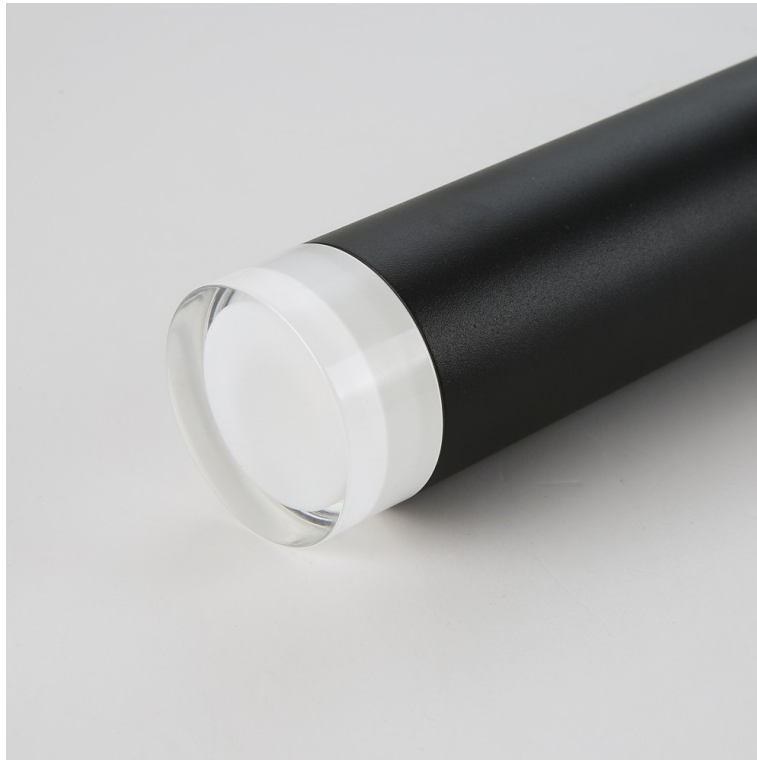

### IMMAX PUNTO-ZA - elegantní závěsné osvětlení pro váš interiér

**Závěsné svítidlo IMMAX PUNTO-ZA** pro osvětlení interiéru. Díky **kovové konstrukci** se vyznačuje dlouhou životností, je elegantní na pohled a stylově doplní vaši moderní domácnost, ať už se jedná o kuchyni, jídelnu, obývací pokoj, pracovnu nebo ložnici. Konstrukce je navržena s ohledem na **snadné zašroubování žárovky**, přičemž tento model **podporuje žárovky s patičkou GU10**. **Délka zavěšení je nastavitelná**, takže se optimálně přizpůsobí vysokým i nižším stropům a jednoduše osvětlí požadovaný prostor.

## IMMAX PUNTO-ZA

Závěsné bodové svítidlo PUNTO představuje **kvalitní kovové svítidlo** v elegantním, matně černém provedení s akrylátovými prvky, které je ideální volbou pro funkční osvětlení současných interiérů. Kovová hlava je zavěšena na nastavitelném závěsu o délce až 100 cm, umístěném na kulaté základně o průměru 6 cm. Osazeno je **patičí GU10** pro instalaci žárovky o max. příkonu **9 W**. Hlavu svítidla lze pro snadnější instalaci žárovky odšroubovat.

### ZÁKLADNÍ SPECIFIKACE

**Patice:** GU10

**Max. příkon:** 9 W

**Materiál:** kov, akrylát

**Rozměry hlavy:** 300 × 55 × 55 mm

**Průměr základny:** 60 mm

**Délka závěsu:** až 100 cm

**Vstupní napětí:** AC 220-240 V, 50-60 Hz