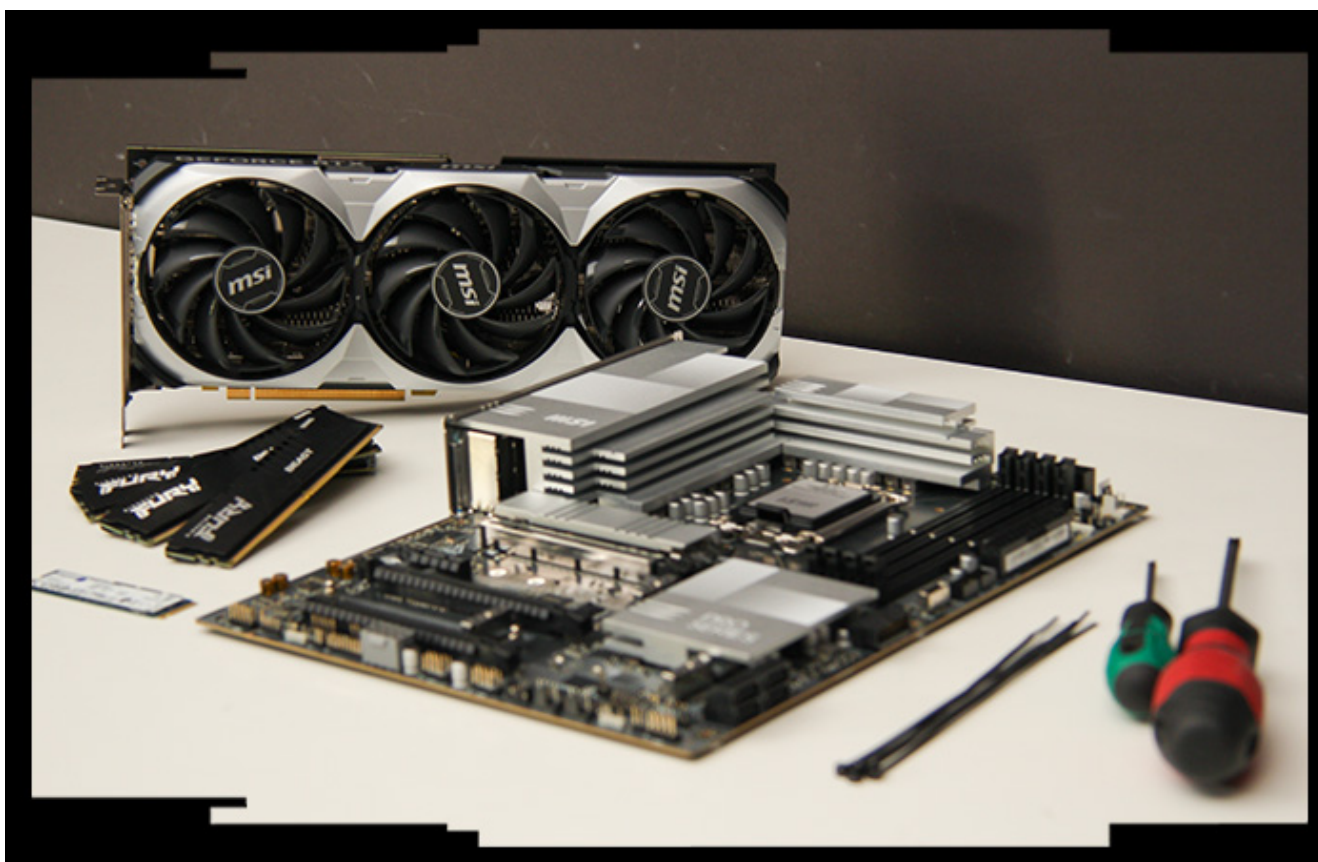

Speciální Studio ovladače jsou navrženy s ohledem na maximální stabilitu v těch nejlepších kreativních aplikacích a umožní ti produkovat obsah nevídanou rychlostí.

Uprav si počítač **podle sebe**

Padla ti do oka nějaká z našich sestav, ale potřebuješ třeba více paměti nebo větší disk? S konfigurátorem HAL3000 je změna konfigurace skladové sestavy hračka. Klikni na "Upravit konfiguraci", jednoduše prohod' komponentu, která ti nevyhovuje, za jinou v připraveném seznamu a máš to!

Hned taky uvidíš, kolik za svojí upravenou sestavu zaplatíš. Po dokončení objednávky pak budeš mít svůj vysněný počítač do týdne na stole.