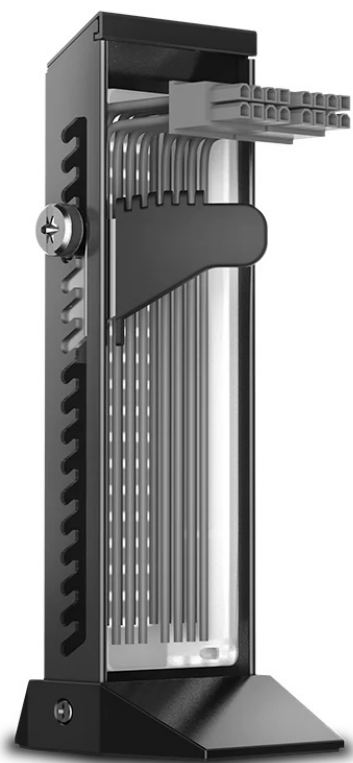

DEEPCOOL DP-GH01-ARGB

Cena celkem:

399 Kč
(bez DPH: 330 Kč)

Kód zboží:

ACCDPC1025

Part No.:

DP-GH01-ARGB

Záruka:

24 měs.

Stav:

Nové zboží

Popis**Držák DEEPCOOL DP-GH01-ARGB - grafická karta tam, kde má být**

Držák na grafické karty DEEPCOOL DP-GH01-ARGB s **přizpůsobitelným RGB LED osvětlením**. Vyznačuje se prémiovou konstrukcí z kovového rámu a plastové základny s metalickou barvou, díky čemuž je dostatečně **robustní** a stylový na pohled. Provedení umožňuje skrytí nevzhledných kabelů, takže na pohled je sestava úhledná a elegantní.

Navíc díky **modulárnímu designu** je instalace rychlá a jednoduchá. Díky precizně odvedené konstrukci nabízí držák DEEPCOOL DP-GH01-ARGB **nosnost až 5 kg** a uchytí i velmi těžké grafické karty. **Mechanismus pilových zubů** vám umožní nastavit kartu do optimální výšky a podporuje kompatibilitu s celou řadou modelů.

DEEPCOOL DP-GH01-ARGB

Stojan na grafickou kartu nabízející **nosnost až 5 kg** a devět adresovatelných **RGB LED** světel poskytuje plné osvětlení pro vaši sestavu a lze jej synchronizovat s dalšími 5V ADD-RGB zařízeními pomocí základní desky. Konstrukce s unikátně navrženým **kovovým rámem** a plastovou základnou zajišťuje spolu s jedinečnou funkcí skrytí kabelů čistý a vytříbený vzhled. Stojan využívá mechanismus nastavení pomocí pilových zubů a také konstrukci s dvěma montážními otvory. Kombinace obou **umožňuje jemné nastavení výšky** ve třech stupních: $\pm 3,3/6,7/10$ mm.