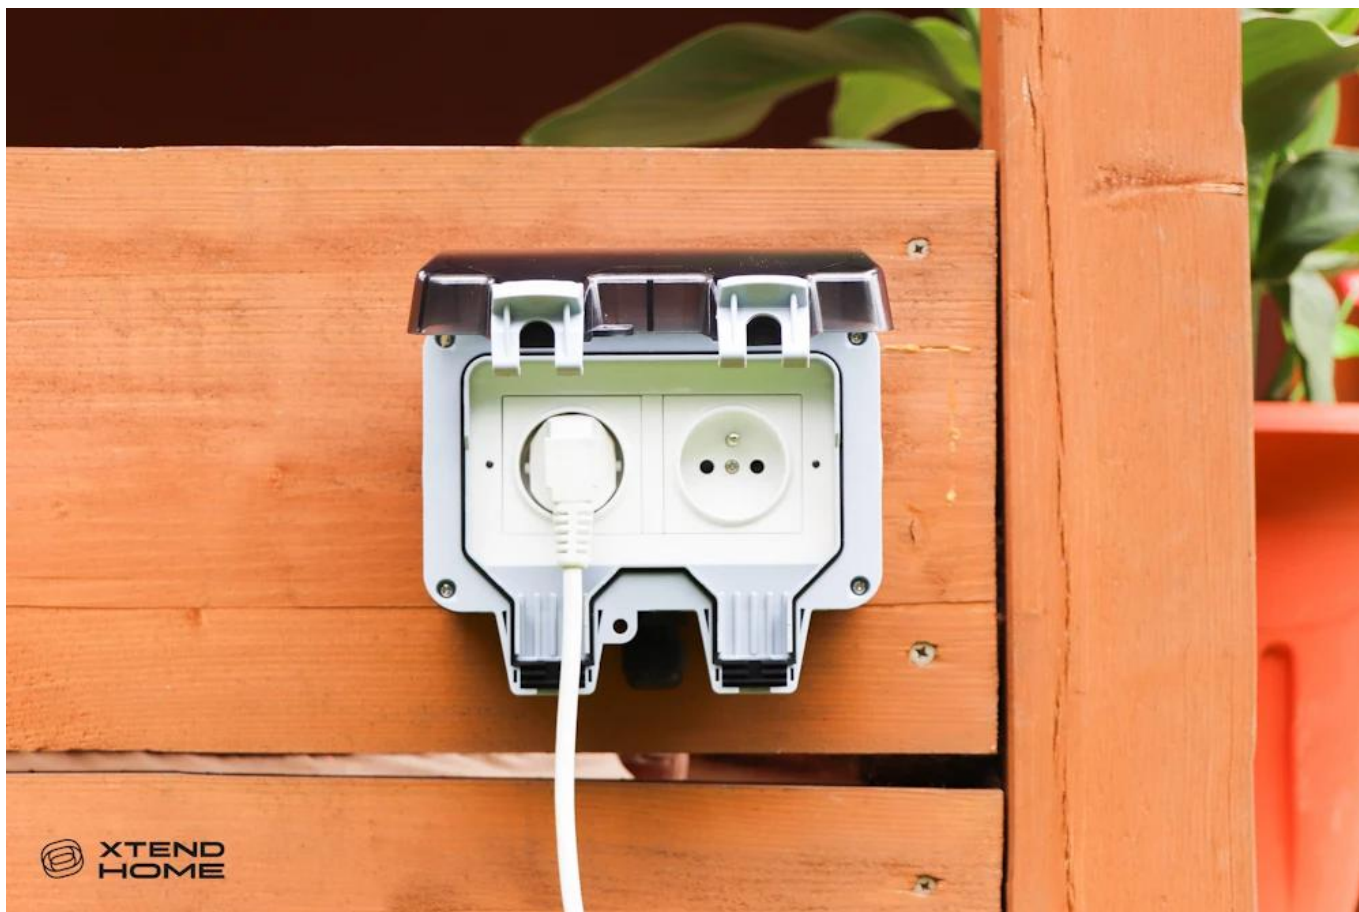

## Xtend Home chytrá venkovní dvouzásuvka IP66

**Chytrá venkovní Wi-Fi zásuvka**, fungující s aplikací Tuya Smart, slouží k zapínání nebo vypínání elektrických zařízení. Zásuvka **má správné spínání fáze přes levou zdířku**. Podporuje i aplikace třetích stran jako je Alexa hlasový asistent, Google domácí asistent, SmartThings, Yandex nebo IFTTT. Zásuvku stačí umístit kamkoli v rádiovém dosahu vašeho Wi-Fi přístupového bodu.

### **Xtend Home chytrá venkovní dvouzásuvka IP66**

Chytrá **venkovní Wi-Fi zásuvka**, fungující s aplikací Tuya Smart, slouží k zapínání nebo vypínání elektrických zařízení. Podporuje i aplikace třetích stran jako je Alexa hlasový asistent, Google domácí asistent, SmartThings, Yandex nebo IFTTT. Zásuvku stačí umístit kamkoli v rádiovém dosahu vašeho Wi-Fi přístupového bodu.

Pro konfiguraci a ovládání je třeba mobilní telefon nebo tablet s operačním systémem **Android nebo iOS. Jsou zde však i vodotěsná tlačítka pomocí nichž lze každou zásuvku ovládat místně.**

Zásuvka je **vodotěsná a prachotěsná**, včetně kabelové průchodky PG. Můžete ji tak umístit kdekoli na zahradě či ve skleníku bez obav, že by došlo ke zkratu při dešti či zalévání.