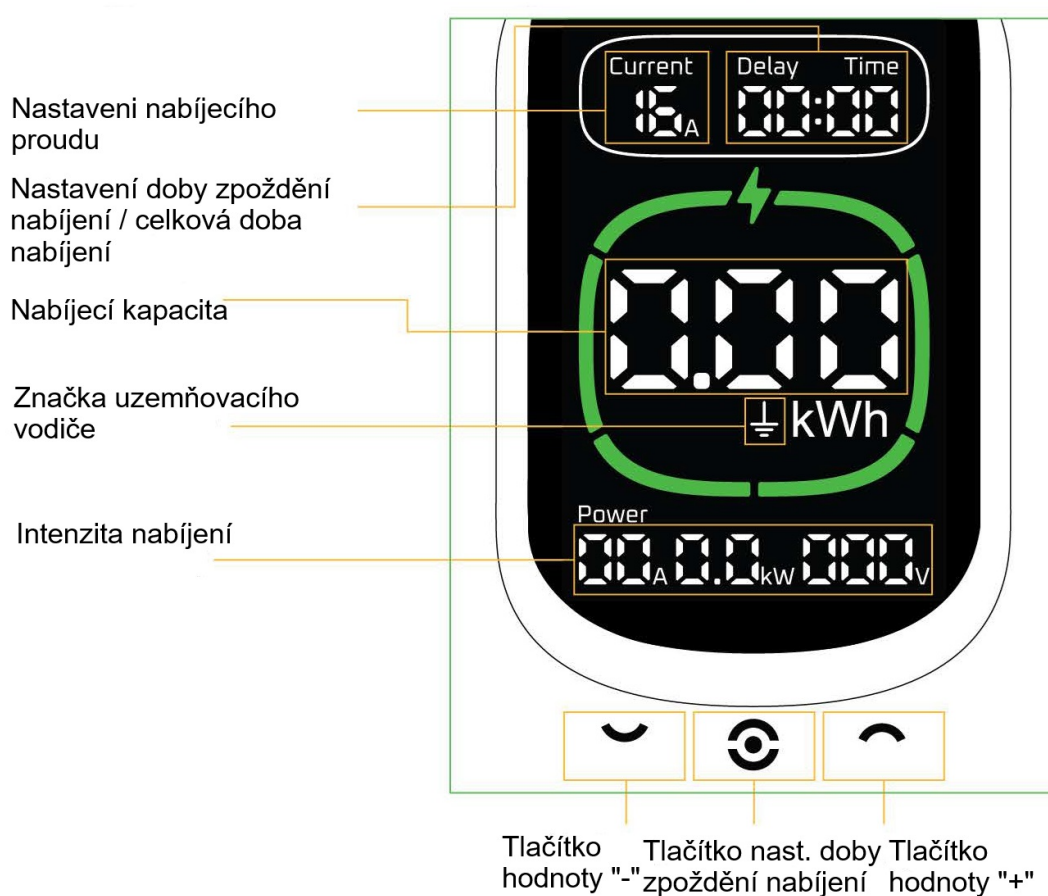

- Výkon 3,6 kW & konektor T2
- Určeno pro elektromobily a plug-in hybridní vozidla
- Velký a přehledný displej + intuitivní ovládání
- Splňuje nej přísnější kritéria pro ochranu a bezpečnostní normy
- Široký rozsah pracovních teplot a vysoká odolnost
- Odolný kryt & krytí IP65

Obsah balení: nabíjecí stanice, cestovní taška, držák na stěnu, zámek

ZÁKLADNÍ SPECIFIKACE

Výkon: 3,6 kW

Vstupní napětí: 230 V

Vstupní proud: až 16 A

Výstup: IEC 62196 Typ 2, kabel o délce 6 metrů

Proudový chránič: Typ A + DC 6 mA s monitorováním ochranného vodiče

Kategorie krytí: IP65

Provozní teplota: -30 až +50 °C

Rozměry: 200 × 100 × 68 mm

Hmotnost: 2,5 kg (včetně kabelu, bez příslušenství)

Ovládací panel

Bezpečnost na prvním místě

Ochrana proti svodovému proudu

Ochrana proti zemnímu zkratu