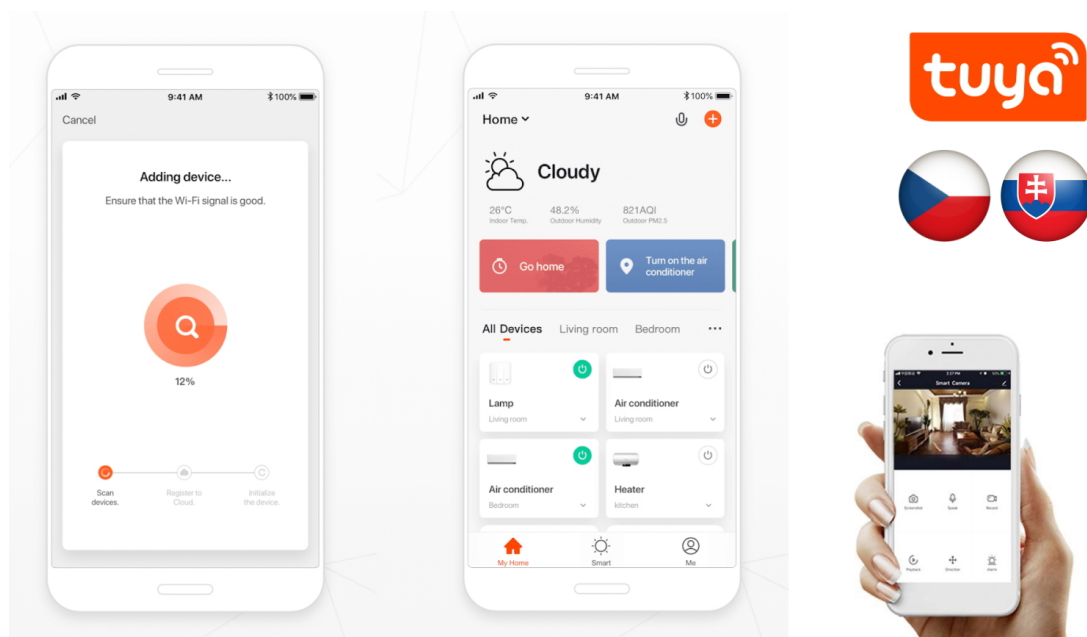

protokolu **Tuya** umožní integraci svítidla do aplikace **IMMAX NEO PRO**. I na dálku tak můžete vytvořit ideální osvětlení, změnit barvu světla od teplé bílé po studenou či nastavit vlastní světelný režim. Systém IMMAX NEO LITE **podporuje hlasové asistenty** Amazon Alexa, Google Assistant a Apple Siri. Svítidlo lze také ovládat dálkovým ovladačem, který je součástí balení.

Systém podporuje technologii **BEACON**. Jedná se o bezdrátové ovládání pomocí **Bluetooth** protokolu. Pomocí dálkového ovladače můžete světlo či žárovku ovládat na dálku, aniž by bylo nutné DO namířit na výrobek (dosah cca 20 m). Jedním DO lze ovládat až 30 výrobků, a navíc **není potřeba vlastnit bránu (Bridge)**.

ZÁKLADNÍ SPECIFIKACE

Příkon: 65 W

Světelný tok: 3905 lm

Barevná teplota: 2700–6500 K + RGB

Index podání barev: > 80

Stmívání: ano

Minimální životnost: 50 000 hodin

Materiál: plast

Vstupní napětí: AC 230 V

Rozměry: 600 × 600 × 35 mm

Barva: bílá

TuyaSmart:

[Aplikace pro Android](#)

[Aplikace pro iOS](#)