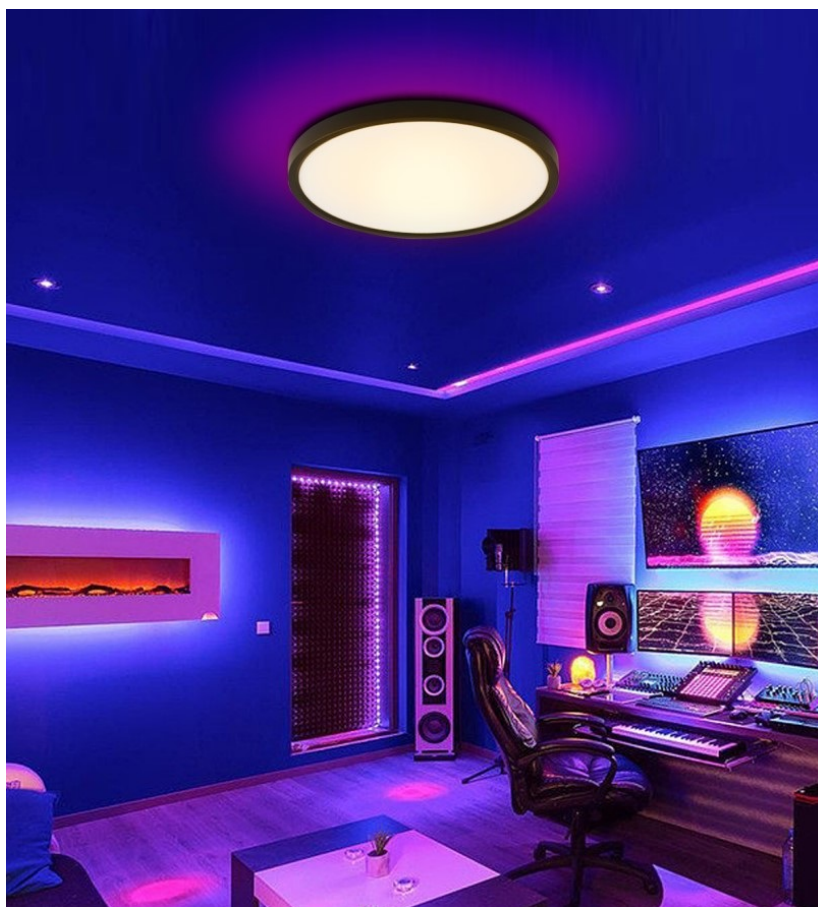

24 měs.

Stav:

Nové zboží

Popis**IMMAX NEO LITE TUDO SMART - chytré osvětlení pro každou náladu**

Stropní LED svítidlo IMMAX NEO LITE TUDO SMART do každého interiéru. Je vhodné do všech typů pokojů i na chodby a díky výkonu 65 W produkuje **teplé i studené bílé barvy světla**. Díky tomu je ideální pro osvětlení v denní i noční dobu. Kromě základního osvětlení podporuje také **přídavné RGB podsvícení**, které vytvoří v místnosti jedinečnou atmosféru. **Bezdrátové připojení Wi-Fi** na protokolu Tuya zajišťuje komunikaci a snadnou integraci do systému osvětlení, který můžete ovládat pomocí **aplikace Immax NEO PRO**. Osvětlení tak můžete upravit na dálku s využitím **kompatibilních zařízení** s operačním systémem Android, iOS nebo hlasovými asistenty Amazon Alexa, Apple Siri nebo Google Assistant.

**IMMAX NEO LITE TUDO SMART 65 W**

LED stropní svítidlo pro chytrou domácnost lze využít téměř v každé místnosti. **Přídavné RGB podsvícení** svítí vzhůru a zvolená barva vnese do místnosti vždy jinou atmosféru. Vyspělá technologie bezdrátové komunikace pomocí Wi-Fi na protokolu **Tuya** umožní integraci svítidla do aplikace **IMMAX NEO PRO**. I na dálku tak můžete vytvořit ideální osvětlení, změnit barvu světla od teplé bílé po studenou či nastavit vlastní světelný režim. Systém IMMAX NEO LITE **podporuje hlasové asistenty** Amazon Alexa, Google Assistant a Apple Siri. Svítidlo lze také ovládat dálkovým ovladačem, který je součástí balení.