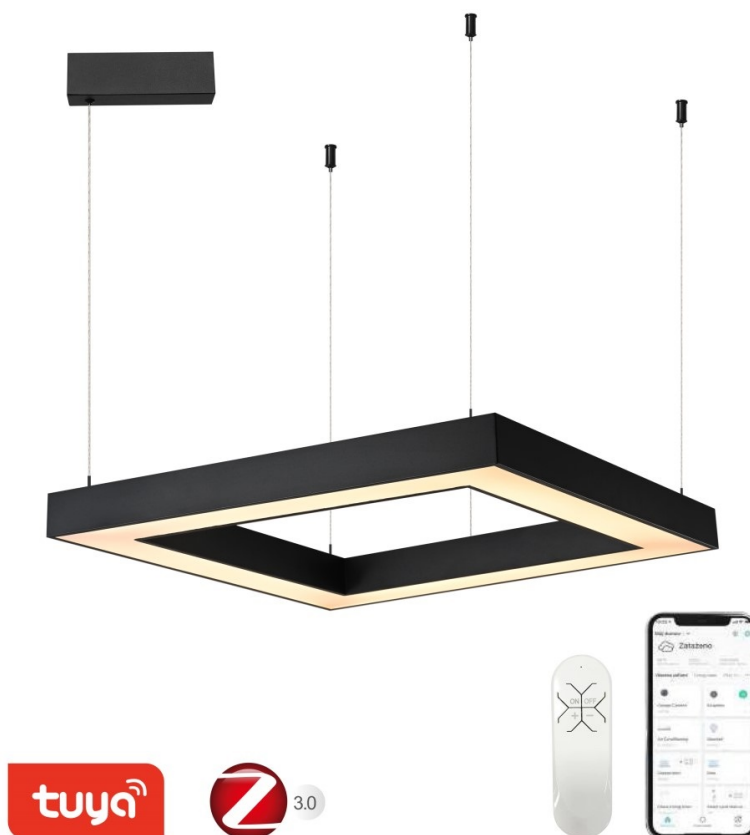

## IMMAX NEO CANTO SLIM 60W ČERNÉ

Cena celkem:

**7 636 Kč**  
**(bez DPH: 6 311 Kč)**

Kód zboží:

OSVIMM1389

Part No.:

07173L

Záruka:

## IMMAX NEO CANTO SLIM - moderní stropní svítidlo pro náročné

**LED svítidlo IMMAX NEO CANTO SLIM** potěší fanoušky technických tvarů a moderního designu. Disponuje **pevným závěsným systémem** a hodí se do každého interiéru. Podporuje **barevnou teplotu v rozsahu 3000-6000 K**, takže získáte osvětlení jak pro chvíle relaxace, tak plného pracovního nasazení. **Funkce stmívání** vytvoří optimální atmosféru pro každou příležitost.

**Světlo svítidlo IMMAX NEO CANTO SLIM** umožňuje **bezdrátovou komunikaci na protokolu ZigBee 3.0**, díky čemuž můžete tento model integrovat do chytrého systému celého domu a ovládat světelné zdroje pomocí **dálkového ovladače**, případně skrze **mobilní aplikaci Immax NEO PRO**.

### IMMAX NEO CANTO SLIM 60 W černé

Závěsné stropní LED svítidlo pro chytrou domácnost osvětlí interiér a **možnost výběru odstínu bílé barvy** dokonale dokreslí atmosféru. Podporuje bezdrátový komunikační protokol **ZigBee 3.0**. Ten umožňuje ovládání celé sítě domácích světelných zdrojů skrze přiložený **dálkový ovladač** či aplikaci **Immax NEO PRO** v mobilním telefonu. Tato svítidla jsou vhodná do systému osvětlení **Immax NEO, Tuya či Philips HUE a dalších**. Samozřejmostí je kompatibilita s hlasovým ovládáním přes Amazon Alexa, Google Assistant nebo Apple Siri.