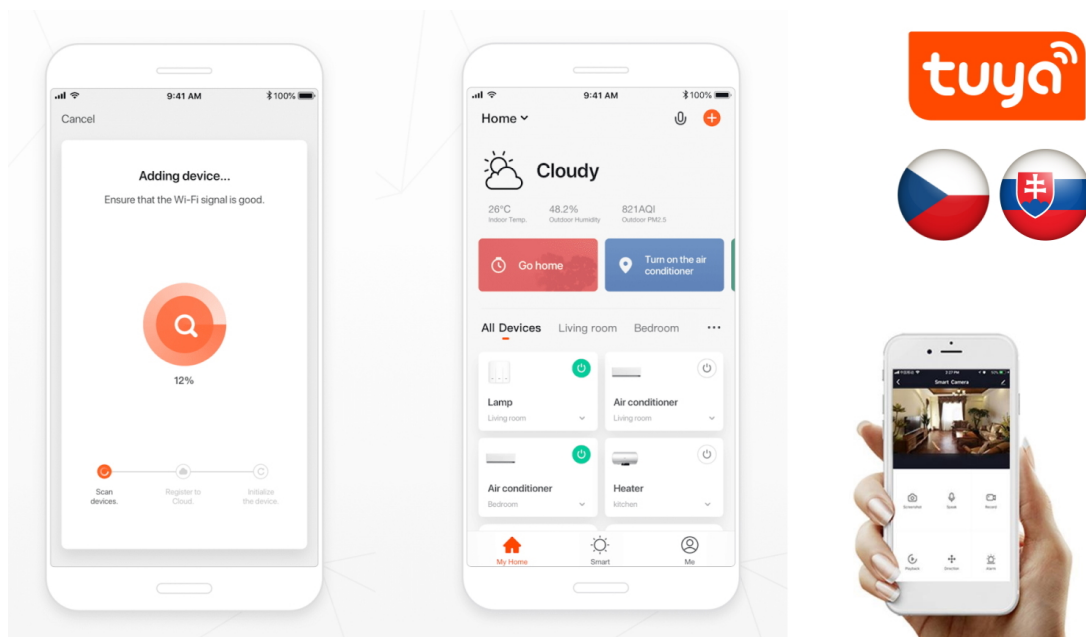

36 měs.

Stav:

Nové zboží

**Popis****IMMAX NEO CANTO SLIM - moderní stropní svítidlo pro náročné**

**LED svítidlo IMMAX NEO CANTO SLIM** potěší fanoušky technických tvarů a moderního designu, kteří hledají nějaký ten kousek do interiéru. Podporuje **barevnou teplotu v rozsahu 3000-6000 K**, takže získáte osvětlení jak pro chvíle relaxace, tak plného pracovního nasazení. **Funkce stmívání** vytvoří optimální atmosféru pro každou příležitost. **Světlo svítidlo IMMAX NEO CANTO SLIM** umožňuje **bezdrátovou komunikaci na protokolu ZigBee 3.0**, díky čemuž můžete tento model integrovat do chytrého systému celého domu a ovládat světelné zdroje pomocí **dálkového ovladače**, případně skrze **mobilní aplikaci Immax NEO PRO**.

**IMMAX NEO CANTO SLIM 60 W bílé**

Stropní LED svítidlo pro chytrou domácnost osvětlí interiér a **možnost výběru odstínu bílé barvy** dokonale dokreslí atmosféru. Podporuje bezdrátový komunikační protokol **ZigBee 3.0**. Ten umožňuje ovládání celé sítě domácích světelných zdrojů skrze přiložený **dálkový ovladač** či aplikaci **Immax NEO PRO** v mobilním telefonu. Tato svítidla jsou vhodná do systému osvětlení **Immax NEO, Tuya** či **Philips HUE a dalších**. Samozřejmostí je kompatibilita s hlasovým ovládáním přes Amazon Alexa, Google Assistant nebo Apple Siri.

**Rozměry:** 800 × 800 × 70 mm

**Barva:** bílá

**Kompatibilita:** iOS, Android, Amazon Alexa, Apple Siri zkratky, Google Assistant, Philips HUE, TUYA, Tahoma, Lidl, Ikea

**Energetická třída (EEI):** G

---