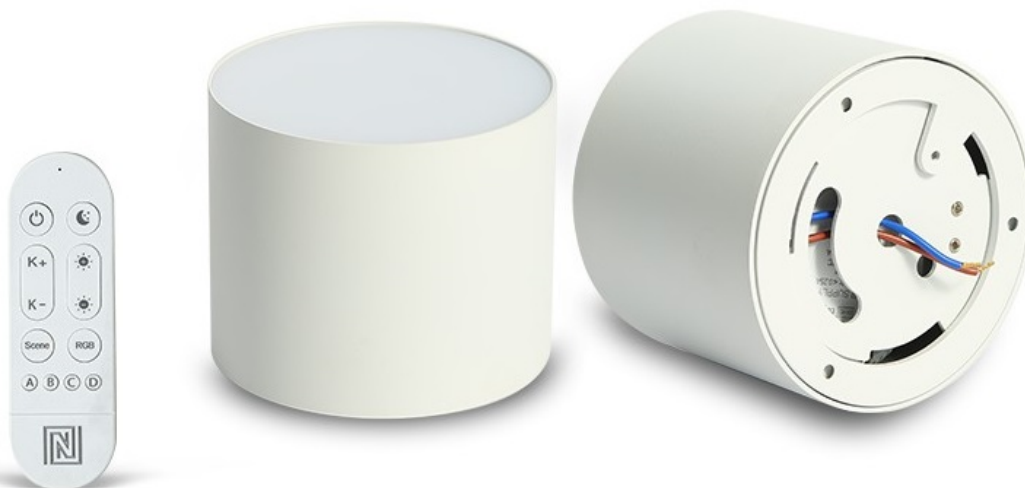

24 měs.

Stav:

Nové zboží

Popis

IMMAX NEO LITE RONDATES SMART - světlo pro chytrý a moderní domov

Kompaktní stropní svítidlo IMMAX NEO LITE RONDATES SMART, které poskytne komfortní osvětlení v každém interiéru. Je vhodné pro nenáročné uživatele, kteří ocení možnost ovládání na dálku pomocí ovladače. Díky **podpoře bezdrátové Wi-Fi komunikace na protokolu Tuya** můžete osvětlení integrovat do **aplikace IMMAX NEO PRO** a ovládat veškerá kompatibilní světla skrze smartphone.

Jednoduše vytvoříte světelné aranžmá pro jakoukoli situaci - relax, romantiku i pracovní nasazení. Světlo IMMAX NEO LITE RONDATES SMART totiž produkuje **barevnou teplotu v rozmezí 2700-6500 K** a ve spojení s funkcí stmívání se přizpůsobí všem vašim požadavkům. Potěší také **podpora hlasových asistentů** Amazon Alexa, Google Assistant a Apple Siri.

IMMAX NEO LITE RONDATES SMART 32 W

LED stropní svítidlo pro chytrou domácnost. Díky svému **modernímu designu** dokonale splyne s každým interiérem. Vyspělá technologie bezdrátové komunikace pomocí Wi-Fi na protokolu **Tuya** umožní integraci svítidla do aplikace **IMMAX NEO PRO**. I na dálku tak můžete vytvořit ideální osvětlení, změnit barvu světla od teplé bílé po studenou bílou či nastavit intenzitu světla. Systém IMMAX NEO LITE je plně kompatibilní se Samsung SmartThings, Philips HUE, Lidl, Somfy Tahoma a **podporuje hlasové asistenty** Amazon Alexa, Google Assistant a Apple Siri. Svítidlo lze propojit s pohybovým a světelným senzorem, což umožňuje automatické rozsvícení světla po setmění při detekci pohybu a přispívá ke zvýšení bezpečnosti a pohodlí v domácnosti.

Systém podporuje technologii **BEACON**. Jedná se o bezdrátové ovládání pomocí **Bluetooth** protokolu. Pomocí dálkového

ovladače můžete světlo či žárovku ovládat na dálku, aniž by bylo nutné DO namířit na výrobek (dosah cca 20 m). Jedním DO lze ovládat až 30 výrobků, a navíc **není potřeba vlastnit bránu (Bridge)**.