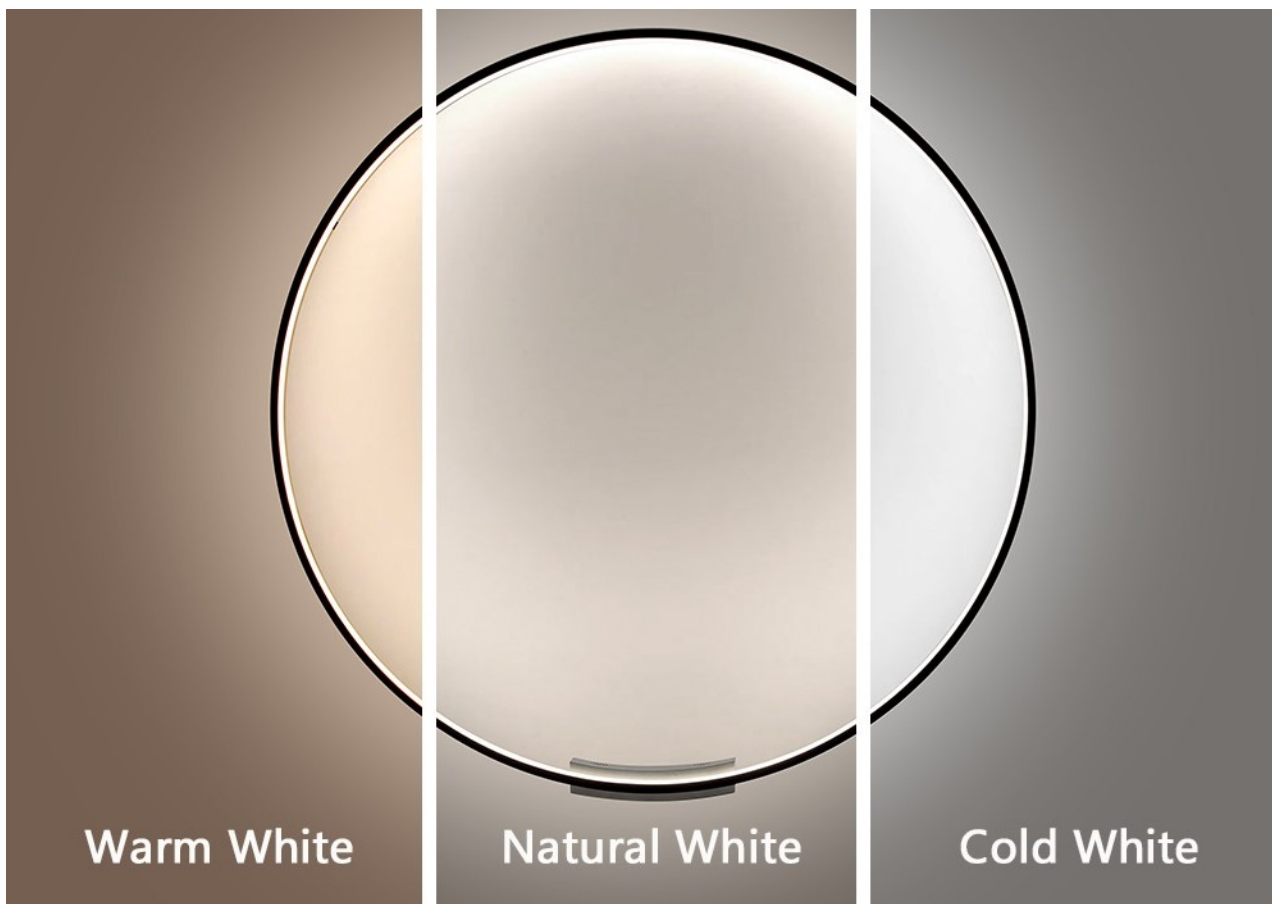

36 měs.

Stav:

Nové zboží

**Popis****Moderní domov s osvětlením IMMAX NEO FINO**

**Kruhové svítidlo IMMAX NEO FINO** je nejenom praktickým, ale také stylovým doplňkem do vaší domácnosti. Kombinuje **elegantní kruhový design s flexibilní montáží** na stěnu nebo strop. Díky funkci **stmívání** a nastavení rozsahu **barevné teploty 2700-6500 K** vykouzlíte doma osvětlení pro jakoukoli příležitost - pro večerní odpočinek a relax i povzbuzující světlo pro podporu soustředění a práci.

Navíc díky kruhovému provedení **směřuje světlo dovnitř**, takže nedochází k oslnění jako u běžných zdrojů světla. Mezi další přednosti světla **IMMAX NEO FINO** patří možnost **propojení s chytrou bránou IMMAX NEO**, díky čemuž poté můžete světlo ovládat pomocí dálkového ovladače nebo **mobilní aplikace**.

### **IMMAX NEO FINO 80 cm 50 W**

Stylové a štíhlé kruhové světlo v černé barvě, které poskytuje moderní a sofistikované osvětlení pro váš interiér. Světlo FINO je díky svému všestrannému designu vhodné pro montáž na **zed' i strop**, což vám poskytuje flexibilitu v jeho umístění. Navíc **svítí směrem dovnitř** a tedy neoslňuje. Umožňuje přizpůsobit jak intenzitu, tak i teplotu světla od teplé po studenou bílou. Svítidlo lze propojit s chytrou bránou **IMMAX NEO** a ovládat tak celou síť domácích světelných zdrojů skrze dálkový ovladač či aplikaci v mobilním telefonu. Dálkový ovladač **Zigbee 3.0** je součástí balení. Systém je **kompatibilní s iOS, Android, Amazon Alexa, Apple Siri, Google Assistant, Tuya, Philips HUE či Somfy**.