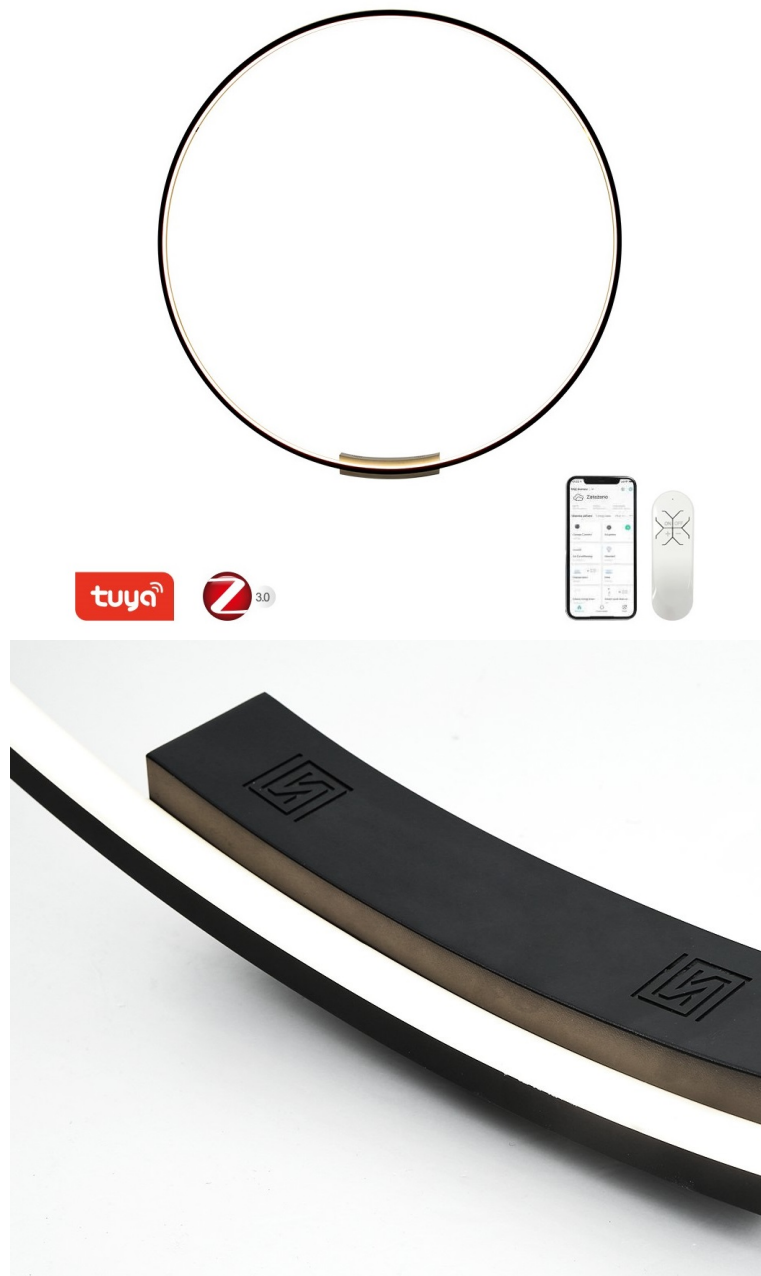

36 měs.

Stav:

Nové zboží

**Popis****Moderní domov s osvětlením IMMAX NEO FINO**

**Kruhové svítidlo IMMAX NEO FINO** je nejenom praktickým, ale také stylovým doplňkem do vaší domácnosti. Kombinuje **elegantní kruhový design s flexibilní montáží** na stěnu nebo strop. Díky funkci **stmívání** a nastavení rozsahu **barevné teploty 2700-6500 K** vykouzlíte doma osvětlení pro jakoukoli příležitost - pro večerní odpočinek a relax i povzbuzující světlo pro podporu soustředění a práci.

Navíc díky kruhovému provedení **směřuje světlo dovnitř**, takže nedochází k oslnění jako u běžných zdrojů světla. Mezi další přednosti světla **IMMAX NEO FINO** patří možnost **propojení s chytrou bránou IMMAX NEO**, díky čemuž poté můžete světlo ovládat pomocí dálkového ovladače nebo **mobilní aplikace**.

### **IMMAX NEO FINO 80 cm 50 W**

Stylové a štíhlé kruhové světlo v černé barvě, které poskytuje moderní a sofistikované osvětlení pro váš interiér. Světlo FINO je díky svému všestrannému designu vhodné pro montáž na **zed' i strop**, což vám poskytuje flexibilitu v jeho umístění. Navíc **svítí směrem dovnitř** a tedy neoslňuje. Umožňuje přizpůsobit jak intenzitu, tak i teplotu světla od teplé po studenou bílou. Svítidlo lze propojit s chytrou bránou **IMMAX NEO** a ovládat tak celou síť domácích světelných zdrojů skrze dálkový ovladač či aplikaci v mobilním telefonu. Dálkový ovladač **Zigbee 3.0** je součástí balení. Systém je **kompatibilní s iOS, Android, Amazon Alexa, Apple Siri, Google Assistant, Tuya, Philips HUE či Somfy**.