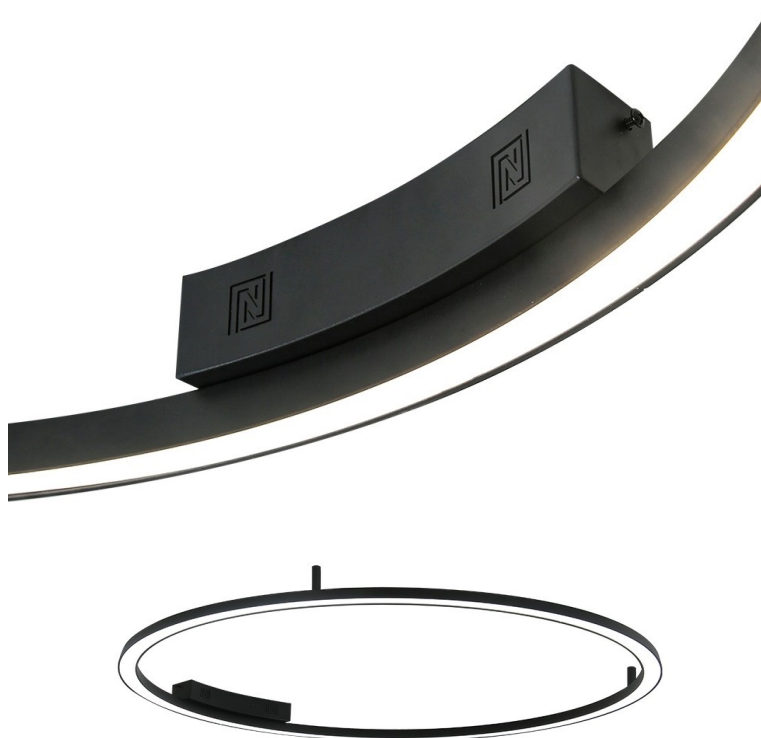

#### Moderní domov s osvětlením IMMAX NEO FINO

**Kruhové svítidlo IMMAX NEO FINO** je nejenom praktickým, ale také stylovým doplňkem do vaší domácnosti. Kombinuje **elegantní kruhový design s flexibilní montáží** na stěnu nebo strop. Díky funkci **stmívání** a nastavení rozsahu **barevné teploty 2700-6500 K** vykouzlíte doma osvětlení pro jakoukoli příležitost - pro večerní odpočinek a relax i povzbuzující světlo pro podporu soustředění a práci. Mezi další přednosti světla **IMMAX NEO FINO** patří možnost **propojení s chytrou bránou IMMAX NEO**, díky čemuž poté můžete světlo ovládat pomocí dálkového ovladače nebo **mobilní aplikace**.

## IMMAX NEO FINO 80 cm 55 W

Stylové a štíhlé kruhové světlo v černé barvě, které poskytuje moderní a sofistikované osvětlení pro váš interiér. Světlo FINO je díky svému všestrannému designu vhodné pro montáž na **zed' i strop**, což vám poskytuje flexibilitu v jeho umístění. Umožňuje přizpůsobit jak intenzitu, tak i teplotu světla od teplé po studenou bílou. Svítidlo lze propojit s chytrou bránou **IMMAX NEO** a ovládat tak celou síť domácích světelných zdrojů skrze dálkový ovladač či aplikaci v mobilním telefonu. Dálkový ovladač **Zigbee 3.0** je součástí balení. Systém je **kompatibilní s iOS, Android, Amazon Alexa, Apple Siri, Google Assistant, Tuya, Philips HUE či Somfy**.