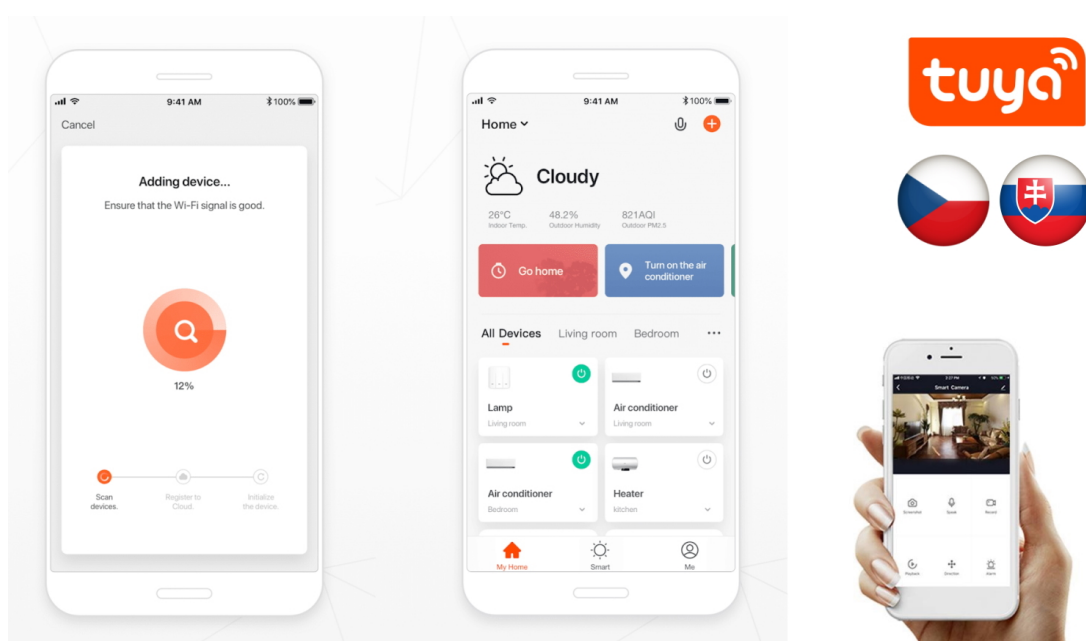

24 měs.

Stav:

Nové zboží

Popis

IMMAX NEO LITE SEMPLICI SMART - moderní Smart osvětlení s dálkovým ovládáním

Stropní LED svítidlo IMMAX NEO LITE SEMPLICI SMART do moderní domácnosti, které kombinuje elegantní design a chytré funkce. V rámci svého Smart domu oceníte jeho jednoduchost a **univerzální možnosti osvětlení**. Pro ovládání slouží **dálkový ovladač**, který je součástí balení, nebo **mobilní aplikace IMMAX NEO PRO** ve vašem smartphonu či tabletu. Díky tomu máte přístup k rozmanitým funkcím, které světlo **IMMAX NEO LITE SEMPLICI SMART** nabízí.

Rychle vytvoříte osvětlení pro různé situace, ať už chcete navodit relaxační, intimní, nebo třeba pracovní atmosféru. Světlo **pokrývá barevnou teplotu v rozsahu 2700-6500 K**, a tak produkuje **teplé bílé i studené bílé osvětlení** v interiéru. Nechybí ani funkce stmívání. Potěší také podpora BEACON, protokolu, který umožňuje bezdrátové ovládání skrze Bluetooth.

IMMAX NEO LITE SEMPLICI SMART 40 cm černé

Stropní svítidlo pro chytrou domácnost, které nabízí možnost **výběru odstínu bílé** barvy a dokonale osvětlí interiér. Kruhové světlo **o průměru 40 cm** nabízí jednoduché ale elegantní osvětlení vhodné do obývacího pokoje, pracovny nebo nad jídelní stůl. Vyspělá technologie ve svítidle, komunikující bezdrátově pomocí **Wi-Fi na protokolu Tuya**, umožní integraci svítidla do aplikace **IMMAX NEO PRO** v mobilním telefonu. Samozřejmostí je kompatibilita s hlasovými asistenty **Amazon Alexa, Google Assistant, Apple Siri**. Součástí balení je také dálkový ovladač.