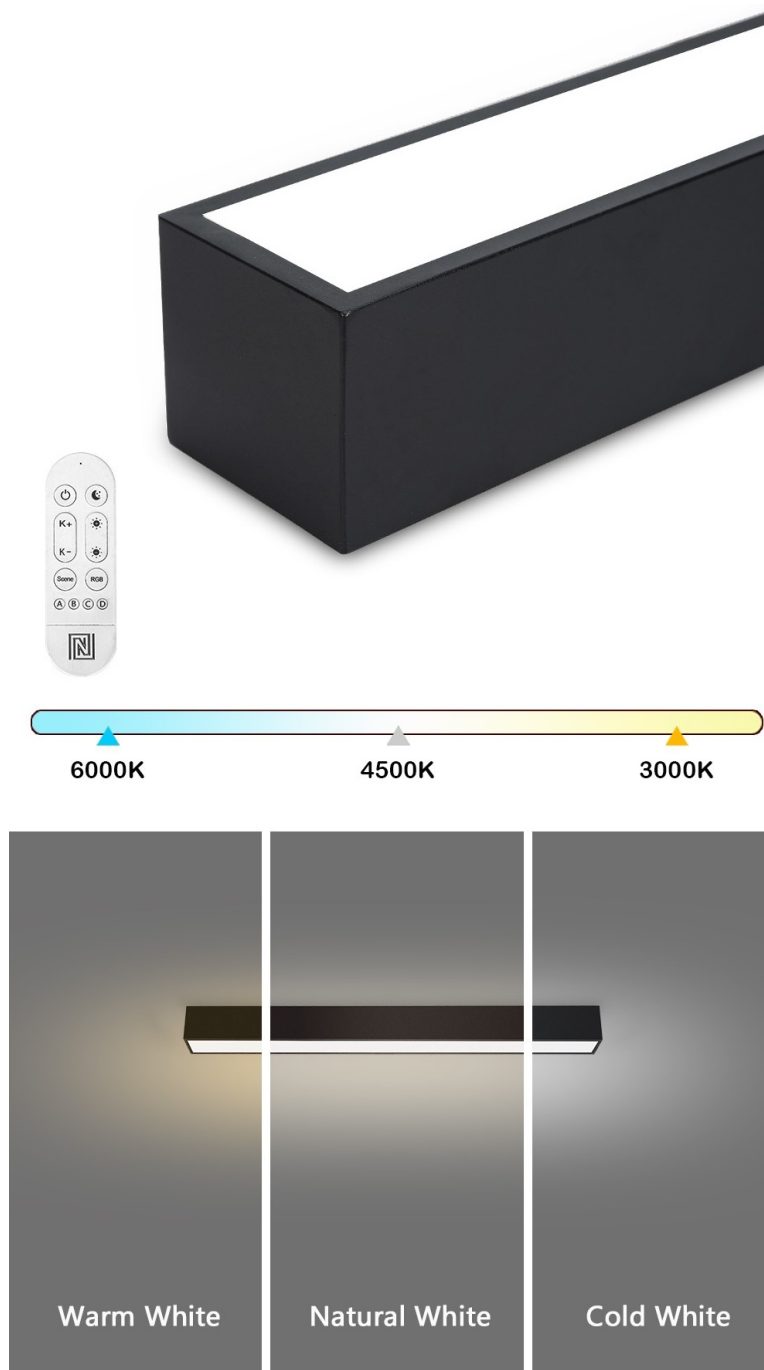

## Popis

**IMMAX NEO LITE LUNGO SMART - osvětlení pro každou chytrou domácnost**

**Chytré stropní svítidlo IMMAX NEO LITE LUNGO SMART** pro osvětlení domácnosti. Svým **štíhlým a elegantním designem** je vhodné pro umístění do různých obytných místností, chodby, a dokonce i kanceláře. Disponuje funkcí **stmívání** a **nastavitelné barevné teploty v rozmezí 3000-6000 K**, díky čemuž produkuje teplé až studené bílé světlo. Vytvoří tak osvětlení jak pro večerní relax, tak pro pracovní nasazení a soustředěný výkon.

Poskytne vám správné světlo pro široké spektrum činností během celého dne. **Smart osvětlení IMMAX NEO LITE LUNGO** lze ovládat pomocí **dálkového ovladače**, který je součástí balení, nebo skrze **mobilní aplikaci IMMAX NEO PRO** v smartphonu či tabletu. Díky tomu tak můžete světlo ovládat odkudkoli a vytvořit si přívětivé osvětlení ještě před příchodem domů. Případně vytvořit zdání přítomnosti a jednoduše odradit neinvitované návštěvníky.

### IMMAX NEO LITE LUNGO SMART 58 cm černé

Stropní svítidlo pro chytrou domácnost, které nabízí možnost **výběru odstínu bílé** barvy a dokonale osvětlí interiér. Svítidla LUNGO dodávají prostoru moderní a nadčasově laděný vzhled, který nikdy nezestárne. Tenké, podlouhlé světlo o **délce 58 cm** přináší styl a funkčnost i do úzkých prostorů a je tak vhodnou volbou pro chodby, koupelny nebo kanceláře. Vyspělá technologie ve svítidle, komunikující bezdrátově pomocí **Wi-Fi na protokolu Tuya**, umožní integraci svítidla do aplikace **IMMAX NEO PRO** v mobilním telefonu. Samozřejmostí je kompatibilita s hlasovými asistenty **Amazon Alexa, Google Assistant, Apple Siri**. Součástí balení je také dálkový ovladač.

#### ZÁKLADNÍ SPECIFIKACE

**Příkon:** 20 W

**Světelný tok:** 1520 lm

**Barevná teplota:** 3000–6000 K

**Index podání barev:** > 80

**Stmívání:** ano

**Minimální životnost:** 50 000 hodin

**Materiál:** kov + plast