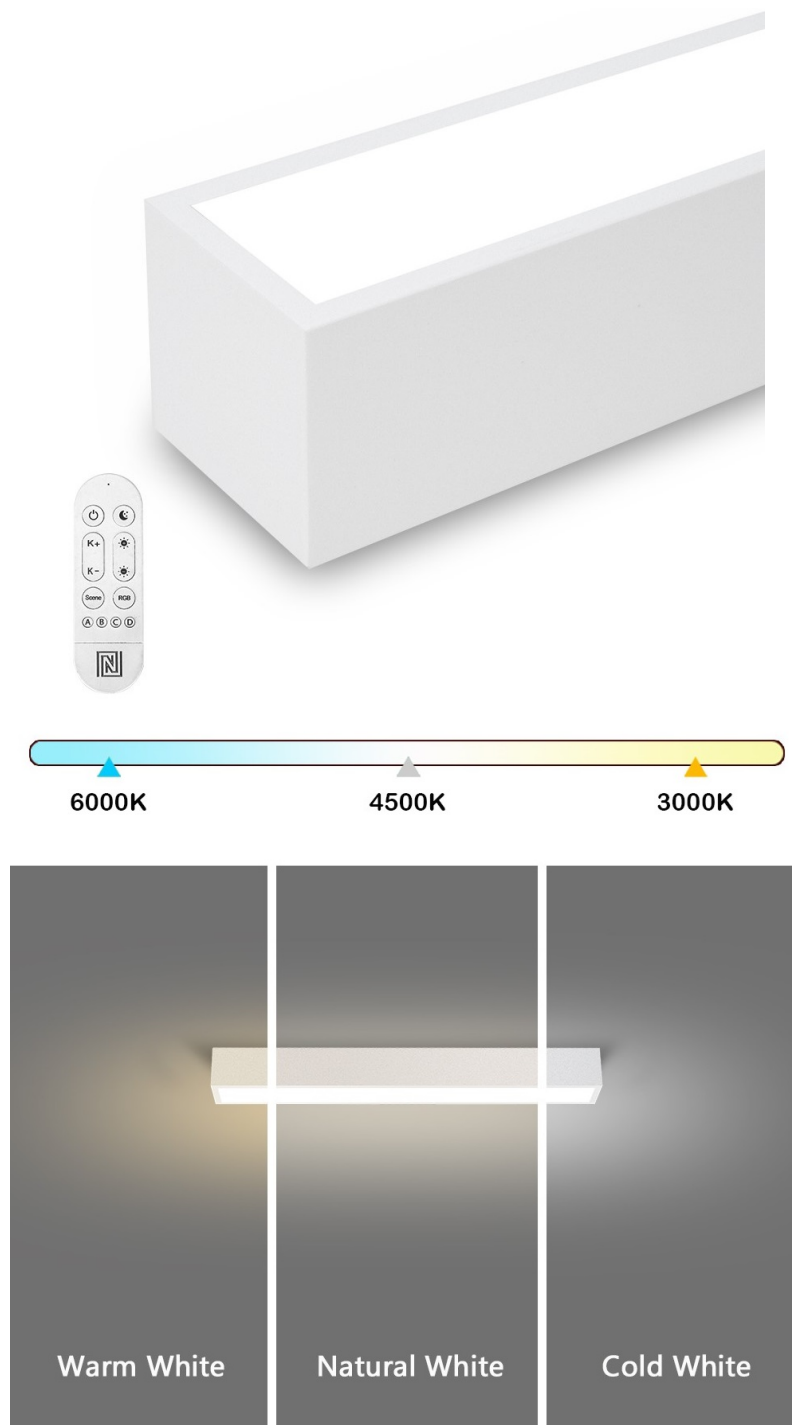

### IMMAX NEO LITE LUNGO SMART - osvětlení pro každou chytrou domácnost

**Chytré stropní svítidlo IMMAX NEO LITE LUNGO SMART** pro osvětlení domácnosti. Svým **štíhlým a elegantním designem** je vhodné pro umístění do různých obytných místností, chodby, a dokonce i kanceláře. Disponuje funkcí **stmívání** a **nastavitelné barevné teploty v rozmezí 3000-6000 K**, díky čemuž produkuje teplé až studené bílé světlo. Vytvoří tak osvětlení jak pro večerní relax, tak pro pracovní nasazení a soustředěný výkon.

### IMMAX NEO LITE LUNGO SMART 58 cm bílé

Stropní svítidlo pro chytrou domácnost, které nabízí možnost **výběru odstínu bílé** barvy a dokonale osvětlí interiér. Svítidla LUNGO dodávají prostoru moderní a nadčasově laděný vzhled, který nikdy nezestárne. Tenké, podlouhlé světlo o **délce 58 cm** přináší styl a funkčnost i do úzkých prostorů a je tak vhodnou volbou pro chodby, koupelny nebo kanceláře. Vyspělá technologie ve svítidle, komunikující bezdrátově pomocí **Wi-Fi na protokolu Tuya**, umožní integraci svítidla do aplikace **IMMAX NEO PRO** v mobilním telefonu. Samozřejmostí je kompatibilita s hlasovými asistenty **Amazon Alexa, Google Assistant, Apple Siri**. Součástí balení je také dálkový ovladač.

#### ZÁKLADNÍ SPECIFIKACE

**Příkon:** 20 W

**Světelný tok:** 1520 lm

**Barevná teplota:** 3000–6000 K

**Index podání barev:** > 80

**Stmívání:** ano

**Minimální životnost:** 50 000 hodin

**Materiál:** kov + plast