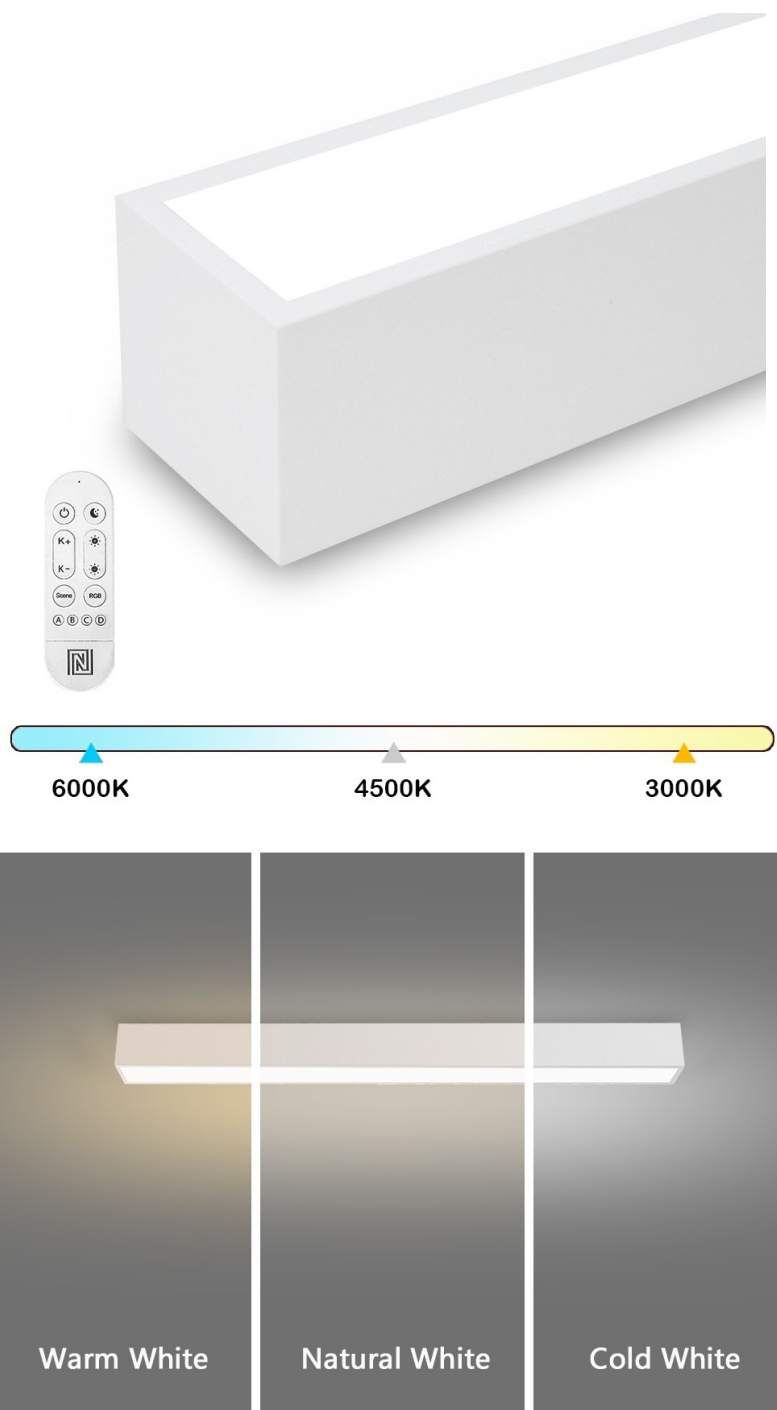

IMMAX NEO LITE LUNGO SMART 90CM BÍLÉ

Cena celkem:	2 173 Kč (bez DPH: 1 796 Kč)
Kód zboží:	OSVIMM1410
Part No.:	07258L
Záruka:	24 měs.
Stav:	Nové zboží

Popis

IMMAX NEO LITE LUNGO SMART - osvětlení pro každou chytrou domácnost

Chytré stropní svítidlo IMMAX NEO LITE LUNGO SMART pro osvětlení domácnosti. Svým **štíhlým a elegantním designem** je vhodné pro umístění do různých obytných místností, chodby, a dokonce i kanceláře. Disponuje funkcí **stmívání** a **nastavitelné barevné teploty v rozmezí 3000-6000 K**, díky čemuž produkuje teplé až studené bílé světlo. Vytvoří tak osvětlení jak pro večerní relax, tak pro pracovní nasazení a soustředěný výkon.

IMMAX NEO LITE LUNGO SMART 90 cm bílé

Stropní svítidlo pro chytrou domácnost, které nabízí možnost **výběru odstínu bílé** barvy a dokonale osvětlí interiér. Svítidla LUNGO dodávají prostoru moderní a nadčasově laděný vzhled, který nikdy nezestárne. Tenké, podlouhlé světlo **o délce 90 cm** přináší styl a funkčnost i do úzkých prostorů a je tak vhodnou volbou pro chodby, koupelny nebo kanceláře. Vyspělá technologie ve svítidle, komunikující bezdrátově pomocí **Wi-Fi na protokolu Tuya**, umožní integraci svítidla do aplikace **IMMAX NEO PRO** v mobilním telefonu. Samozřejmostí je kompatibilita s hlasovými asistenty **Amazon Alexa, Google Assistant, Apple Siri**. Součástí balení je také dálkový ovladač.

ZÁKLADNÍ SPECIFIKACE

Příkon: 29 W

Světelný tok: 2204 lm

Barevná teplota: 3000–6000 K

Index podání barev: > 80

Stmívání: ano

Minimální životnost: 50 000 hodin

Materiál: kov + plast