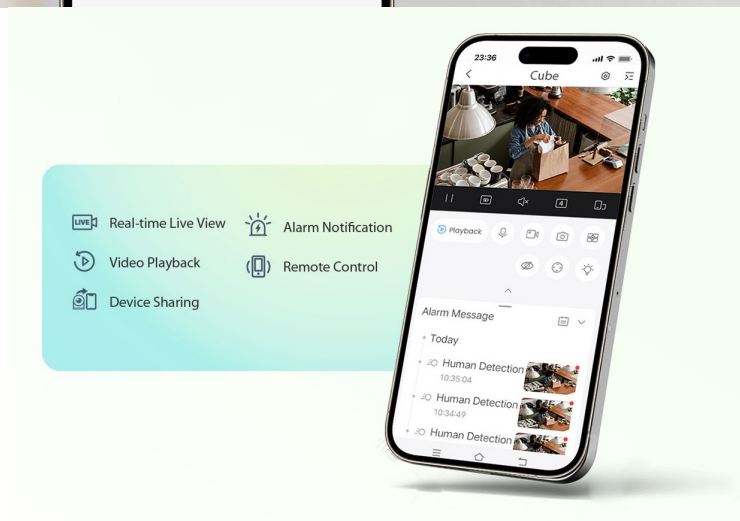

### Dahua IPC-C3AP-0280B - kompaktní řešení pro monitoring interiéru

**IP kamera Dahua IPC-C3AP-0280B** v kompaktním provedení, která je určena do vnitřních prostor – kanceláře nebo domácnosti. **Snímač CMOS** podporuje čistý obraz a ve spojení s pokročilou **funkcí nočního vidění** produkuje jasné zobrazení bez ohledu na denní či noční dobu. Představuje tak ideálního parťáka pro celodenní monitoring vnitřního prostoru.

**Pokročilý systém AI** dokáže rozeznat postavy osob i domácí mazlíčky a efektivně odfiltrovat irelevantní objekty. Díky tomu předchází falešným poplachům a na váš smartphone skrze **DMSS aplikaci** tak přichází výhradně jen opodstatněné notifikace.

**Mobilní aplikace** obsahuje i další funkce pro praktické ovládání kamery, jako je například režim soukromí, upozornění na nestandardní zvuky nebo **obousměrná komunikace** v reálném čase.