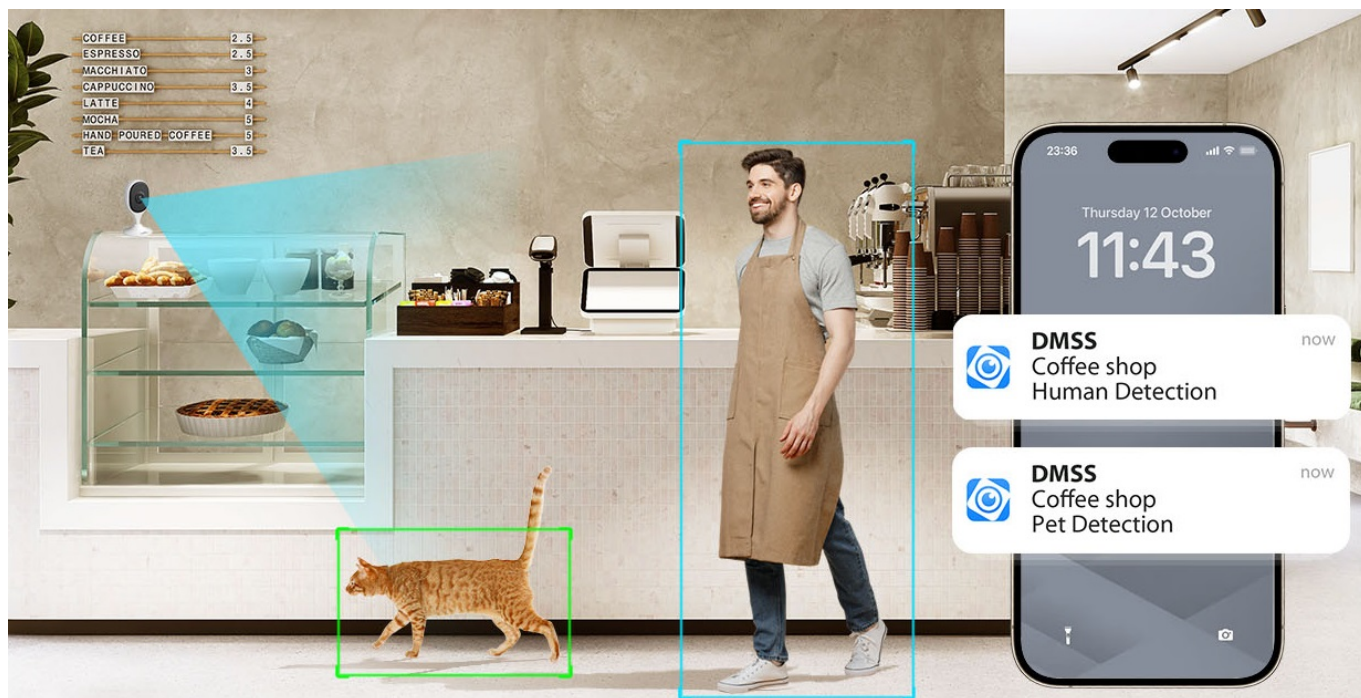

### Dahua IPC-C3AP-0280B - kompaktní řešení pro monitoring interiéru

**IP kamera Dahua IPC-C3AP-0280B** v kompaktním provedení, která je určena do vnitřních prostor – kanceláře nebo domácnosti. **Snímač CMOS** podporuje čistý obraz a ve spojení s pokročilou **funkcí nočního vidění** produkuje jasné zobrazení bez ohledu na denní či noční dobu. Představuje tak ideálního parťáka pro celodenní monitoring vnitřního prostoru.

### Vlastnosti:

- Rozlišení snímáče 3 Mpx
- Komprese videa H.265
- Mobilní aplikace v češtině
- Slot pro instalaci microSD karty do kapacity 256 GB
- IR přísvit s dosahem až 10 metrů
- Obousměrné audio
- Režim soukromí
- AI detekce lidské postavy, detekce zvířat
- Detekce abnormálních zvuků
- Bezdrátové připojení Wi-Fi
- Bluetooth párování
- Otáčení obrazu 0°/180°
- Manuální nastavení úhlu: 0° až 360° horizontálně, -10° až 70° vertikálně
- Magnetická základna