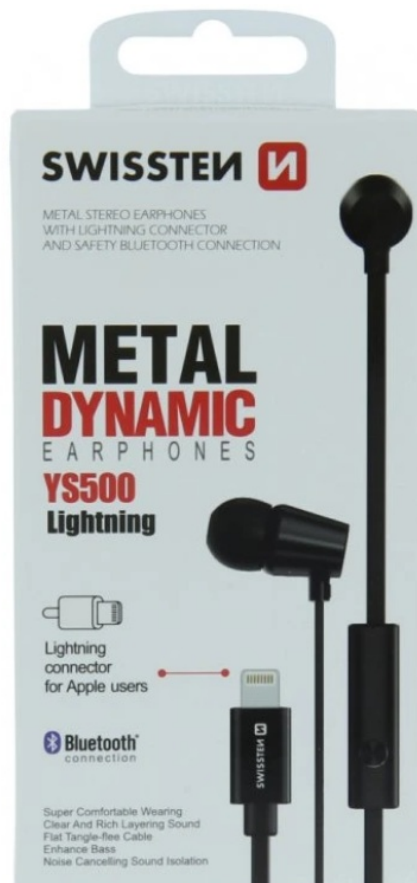

SWISSTEN DYNAMIC LIGHTNING YS500 ČERNÝ

Cena celkem:

349 Kč
(bez DPH: 288 Kč)

Kód zboží:

MOPSWI1561

Part No.:

51108001

Záruka:

SWISSTEN DYNAMIC Lightning YS500 černý

Drátový headset do uší s minimalistickým stylem a **kovovým** tělem je určený pro připojení k zařízením Apple. Silikonové špunty zajistí pohodlí i při delším poslechu. Zajistě potěší integrovaný **mikrofon** a tlačítko pro příjem hovorů umístěné na kabelu. Díky plochému kabelu se vám už nestane, že byste z kapsy vytáhli zamotaná sluchátka. Součástí balení jsou náhradní špunty tří různých velikostí.