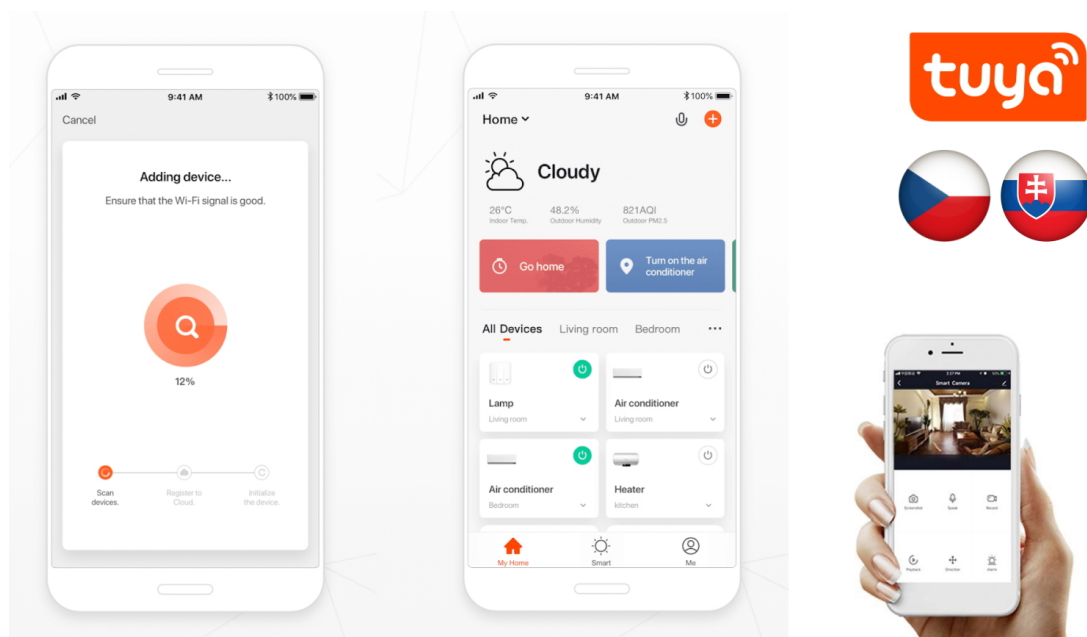

24 měs.

Stav:

Nové zboží

Popis

LED pásek IMMAX NEO LITE - chytré osvětlení pro každou příležitost

Chytrý LED pásek IMMAX NEO LITE, se kterým vykouzlíte barevnou atmosféru v jakékoli místnosti, a dokonce také na balkóně nebo terase. **LED pásek** totiž splňuje **stupeň krytí IP65**, a tak je ideální také pro venkovní použití. Disponuje **funkcí nastavení barev i jasu**, takže se přizpůsobí každé příležitosti – párty plná barev, čas relaxace nebo vytvoření intimnějšího a romantického prostředí. Pomocí **mobilní aplikace IMMAX NEO PRO** máte vše ve své režii. **Barevný LED pásek IMMAX NEO LITE Smart** podporuje také **integraci do systémů Google Home a Amazon Alexa**, takže můžete využít i ovládání hlasem.

IMMAX NEO LITE Smart LED pásek 5 m

Chytrý barevný stmívatelný LED pásek je založen na energeticky úsporné, bezpečné a spolehlivé bezdrátové technologii **Wi-Fi**. Barvu a jas lze měnit podle vkusu i nálady pomocí aplikace **IMMAX NEO PRO**, která je k dispozici pro operační systémy **Android** nebo **iOS**. Pásek je kompatibilní také se systémy **Google Home** a **Amazon Alexa**, díky kterým můžete využít možnost hlasového ovládání.

Systém podporuje technologii **BEACON**. Jedná se o bezdrátové ovládání pomocí **Bluetooth** protokolu. Pomocí dálkového ovladače můžete světlo či žárovku ovládat na dálku, aniž by bylo nutné DO namířit na výrobek (dosah cca 20 m). Jedním DO lze ovládat až 30 výrobků, a navíc **není potřeba vlastnit bránu (Bridge)**.