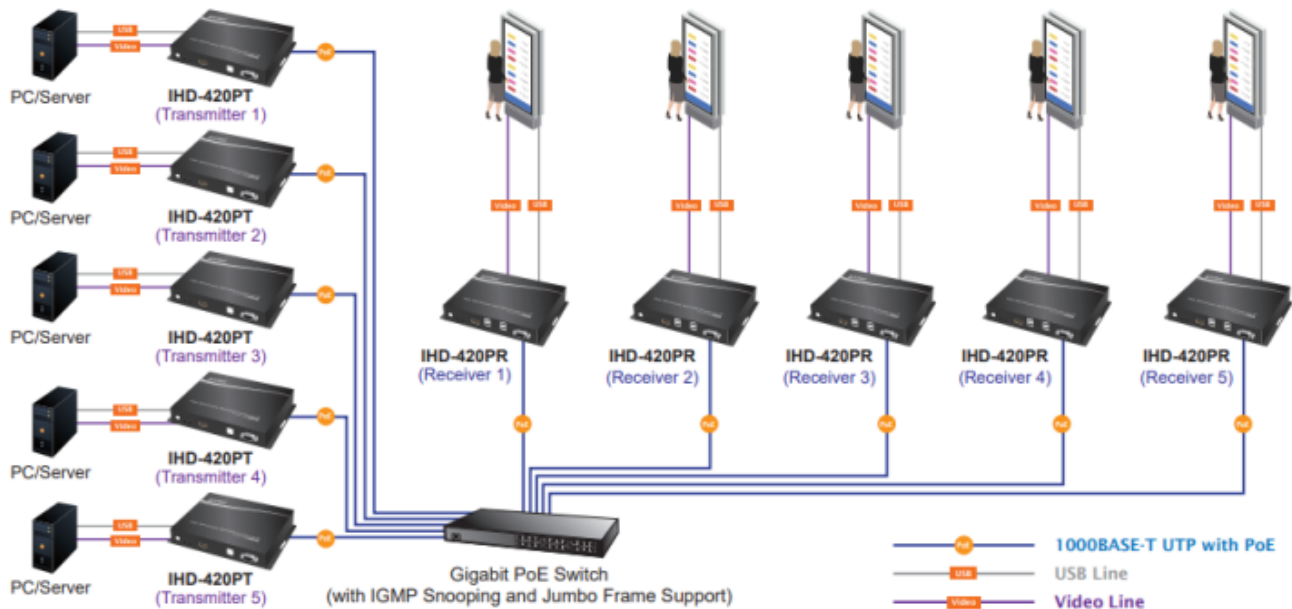

Přenos lze zabezpečit proti zcizení obsahu metodou EDID, lze řídit kvalitu přenosu a vyhlazení videa pro kvalitní výstup.

IHD-420PT / IHD-420PR

Designed for Video Wall Advertising, Presentations, Event Displays & Monitoring Systems

- videostěna (videowall) 8×16 segmentů
- 64kanálový DIP přepínač snadno použitelný pro sladění skupin v multicastu
- správa utilitou, přepínání kanálů pomocí DIP přepínače
- identifikace rozlišení dle EDID (Extended display identification data)
- zabezpečení přenosu HDCP (High-bandwidth Digital Content Protection)
- IR senzor na kabelu pro dálkové ovládání zdroje
- RS-232 pro přenos telemetrie mezi extendery
- přenos USB rozhraní pro ovládání PC pomocí dotykové obrazovky, klávesnice, myši atd.
- přehledné webové uživatelské rozhraní pro snadné použití

Konektory: 1× RJ-45, 1× HDMI výstup, 1× RS-232, 2× USB 2.0, 2× USB 1.1, 1× IR výstup, 1× audio vstup, 1× audio výstup, 1× S/PDIF vstup (rezervovaný)

Podporovaná rozlišení: 4K 2160p, 1080p, XGA, SXGA, UXGA, WSXGA

Rozměry: 194 × 132,6 × 28,5 mm

Hmotnost: 645 g

HDMI and USB Extending across IP to Multiple Interactive Displays

Without Extended Display Identification Data

Supports Extended Display Identification Data

Network Configuration