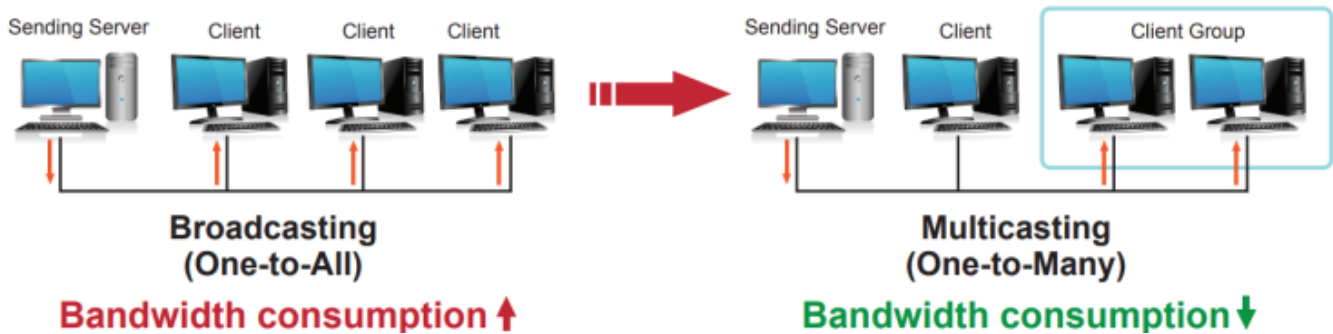

- videostěna (videowall) 8×16 segmentů
- 64kanálový DIP přepínač snadno použitelný pro sladění skupin v multicastu
- správa utilitou, přepínání kanálů pomocí DIP přepínače
- identifikace rozlišení dle EDID (Extended display identification data)
- zabezpečení přenosu HDCP (High-bandwidth Digital Content Protection)
- IR senzor na kabelu pro dálkové ovládání zdroje
- RS-232 pro přenos telemetrie mezi extendery
- přenos USB rozhraní pro ovládání PC pomocí dotykové obrazovky, klávesnice, myši atd.
- přehledné webové uživatelské rozhraní pro snadné použití

Konektory: 1× RJ-45, 1× HDMI výstup, 1× RS-232, 2× USB 2.0, 2× USB 1.1, 1× IR výstup, 1× audio vstup, 1× audio výstup, 1× S/PDIF vstup (rezervovaný)

Podporovaná rozlišení: 4K 2160p, 1080p, XGA, SXGA, UXGA, WSXGA

Počet jednotek v síti: max. 64

Přenosová rychlost jednoho kanálu: 500 Mb/s (4K UHD při 60 Hz)

Provozní teplota: 0-55 °C; vlhkost 5-90 % **Napájení:** externím adaptérem 5 V DC/ 2 A, nebo PoE 802.3af/at; příkon max. 7 W

Rozměry: 194 × 132,6 × 28,5 mm

Hmotnost: 645 g

HDMI and USB Extending across IP to Multiple Interactive Displays