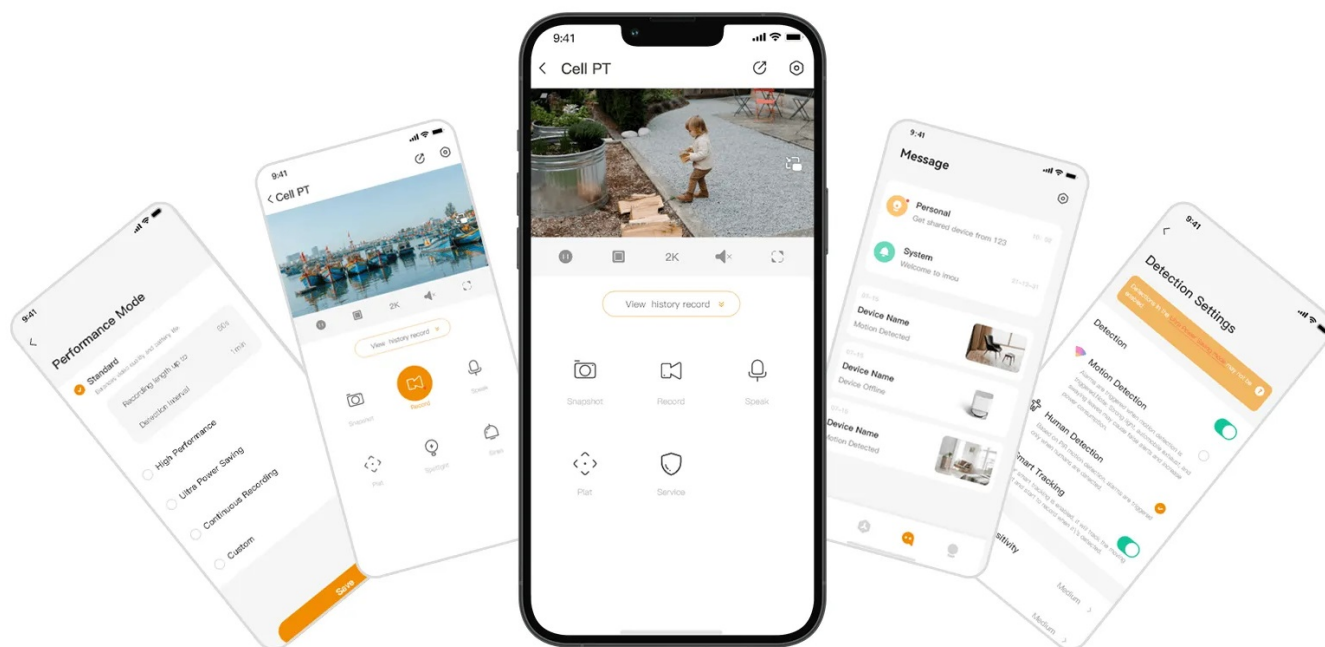

Samotná **instalace je pak rychlá, jednoduchá** a postačí vám k tomu jedna ruka. Stejně jako pro odejmutí je to otázka jednoho cvaknutí. Objektiv podporuje **panoramatické otáčení a naklápění**, a tak poskytne plný dohled nad vaším domovem. Díky **IR přísvitu do vzdálenosti až 20 metrů** je ideální i pro noční monitoring. **Detektor PIR s pokročilým video algoritmem** spolehlivě zachycují osoby a jejich pohyb.

Přesně rámuje jednotlivé osoby a zachytí je po celou dobu pohybu. **Kamera Imou Cell PT** poskytuje zvýšenou ochranu proti poškození a vnější povětrnostním vlivům. **Robustní konstrukce splňuje stupeň krytí IP66**, takže zařízení odolá dešti, prachu nebo třeba bouřce. Podporuje **rozmanité provozní režimy**, ať už potřebujete nepřetržité nahrávání videa, nebo naopak šetřit baterii.

Pro tyto účely je k dispozici praktická **mobilní aplikace v češtině**. Aplikace IMOU Life toho zvládne ještě mnohem víc, například nastavení citlivosti detekce, tónu alarmu a další. Součástí výbavy modelu **Imou Cell PT** je zabudovaný **mikrofon a reproduktor**, což vám umožní jednoduchou komunikaci, ať už jste kdekoli.