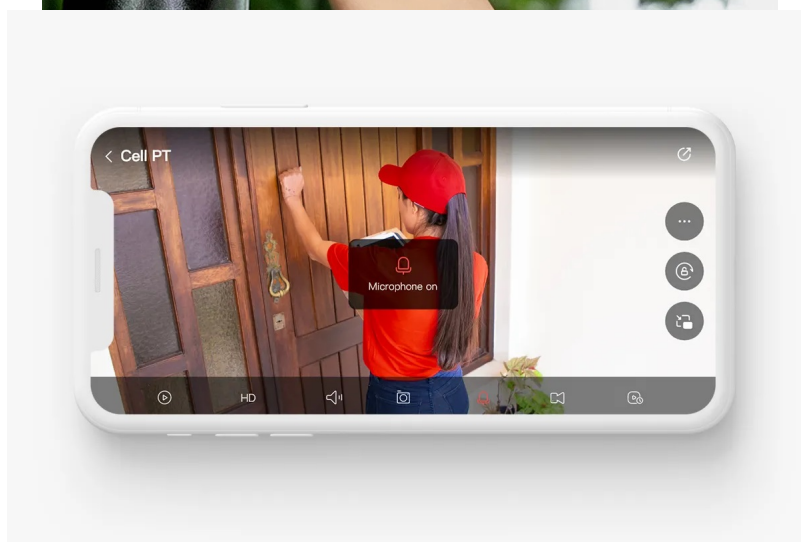

Záruka:

36 měs.

Stav:

Nové zboží

**Popis****Ochrana rodiny i objektu ve 2K kvalitě - kamera Imou Cell PT**

**Bezdrátová bezpečnostní kamera Imou Cell PT** pro ochranu domácnosti a těch, na kterých vám záleží. Videozáznamy zachycuje ve **vysokém rozlišení 2K**, díky čemuž je obraz ostrý a nechybí žádný důležitý detail. Disponuje **dobíjecí baterií s kapacitou 5 000 mAh**, která zajišťuje provoz až 4 měsíce. Pro napájení **lze využít také solární panel** (součástí je solární panel s výkonem 3 W), který snadno připojíte a umožní spolehlivý provoz bezpečnostního systému kontinuálně v **režimu 24/7**.

Samotná **instalace je pak rychlá, jednoduchá** a postačí vám k tomu jedna ruka. Stejně jako pro odejmutí je to otázka jednoho cvaknutí. Objektiv podporuje **panoramatické otáčení a naklápění**, a tak poskytne plný dohled nad vaším domovem. Díky **IR přísvitu do vzdálenosti až 20 metrů** je ideální i pro noční monitoring. **Detektor PIR s pokročilým video algoritmem** spolehlivě zachycují osoby a jejich pohyb.